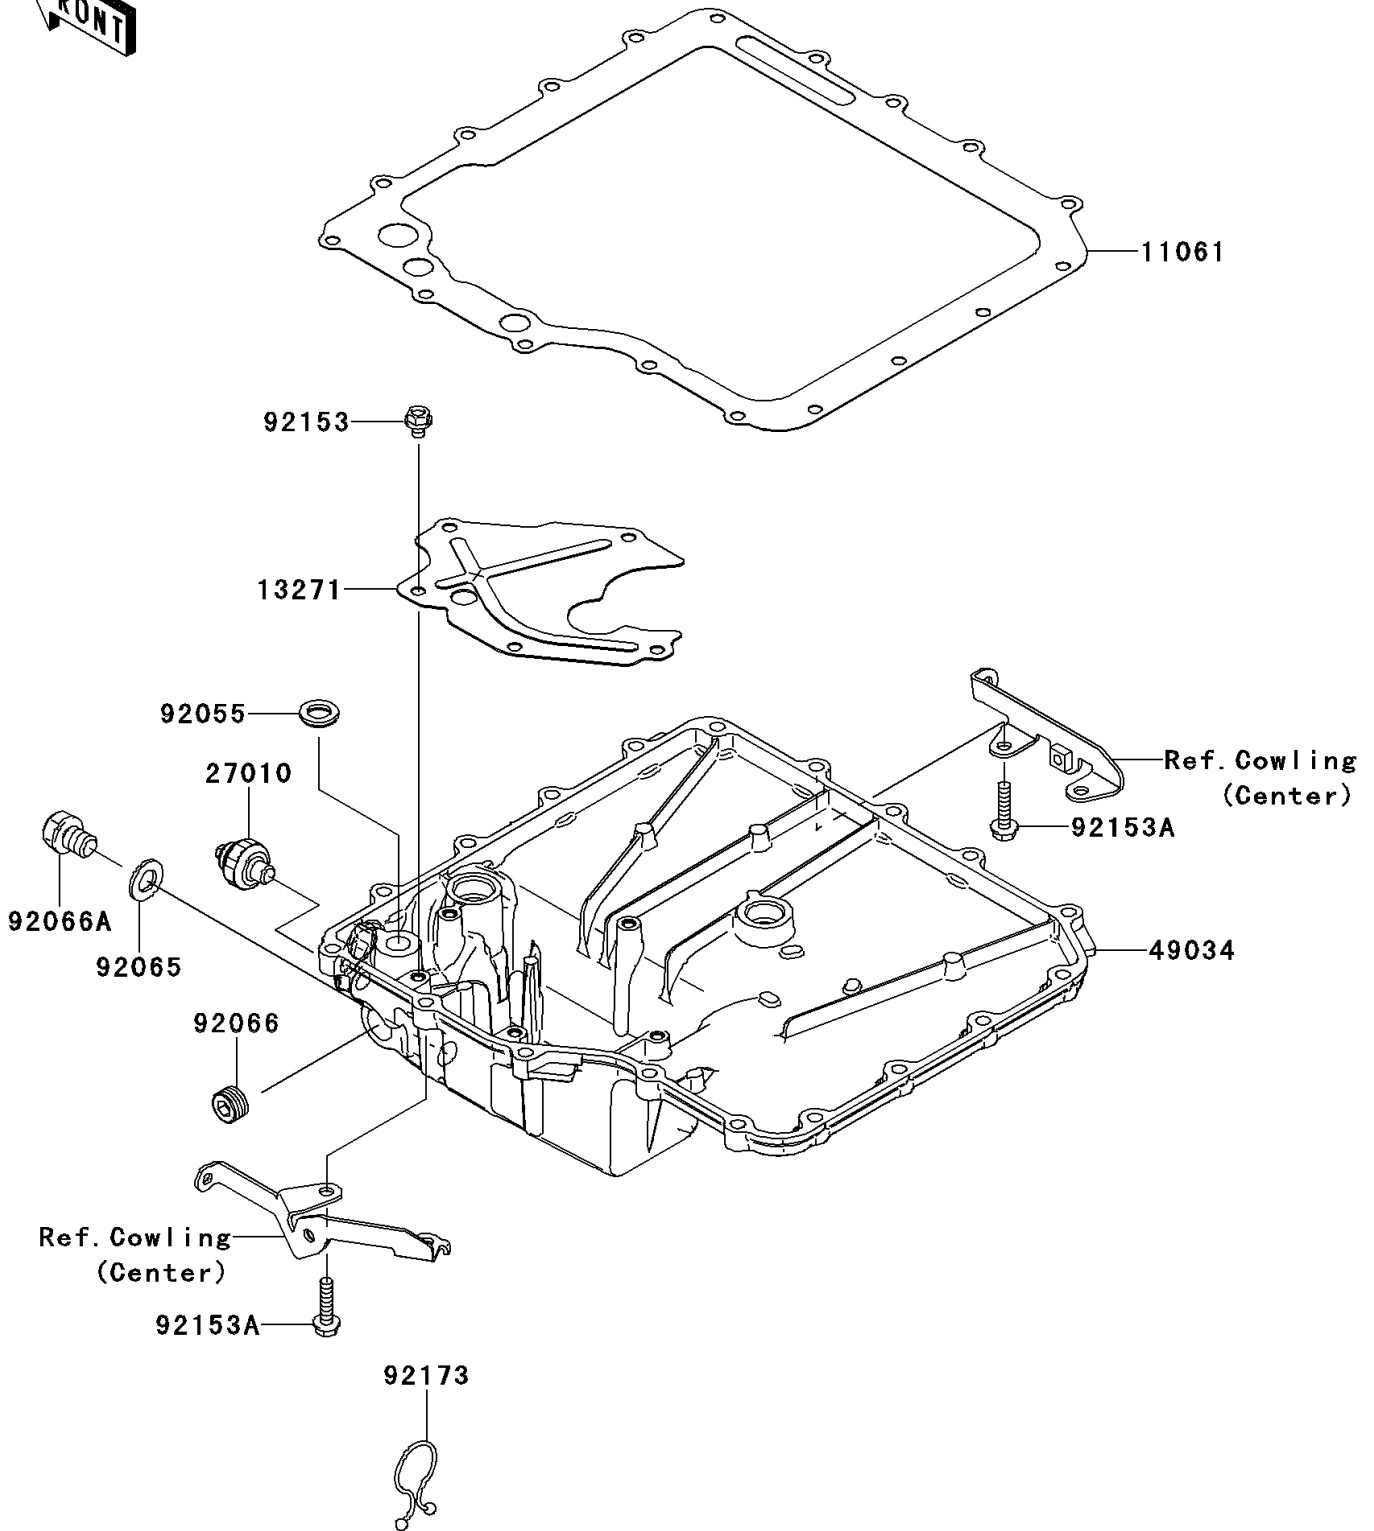

2014 CONCOURS® 14 ABS PARTS DIAGRAM

Oil Pan

E1434

2014 CONCOURS® 14 ABS PARTS LIST

Oil Pan

ITEM NAME	PART NUMBER	QUANTITY
GASKET,OIL PAN (Ref # 11061)	11061-0809	1
PLATE (Ref # 13271)	13271-0868	1
SWITCH,OIL PRESSURE (Ref # 27010)	27010-1313	1
PAN-OIL (Ref # 49034)	49034-0035	1
RING-O,19.5MM (Ref # 92055)	92055-077	1
GASKET,12X22X2 (Ref # 92065)	92065-097	1
PLUG (Ref # 92066)	92066-0064	1
PLUG,12X15 (Ref # 92066A)	92066-0079	1
BOLT,FLANGED,6X8 (Ref # 92153)	92153-1530	5
BOLT,FLANGED,6X25 (Ref # 92153A)	92153-1569	18
CLAMP (Ref # 92173)	92173-0848	1