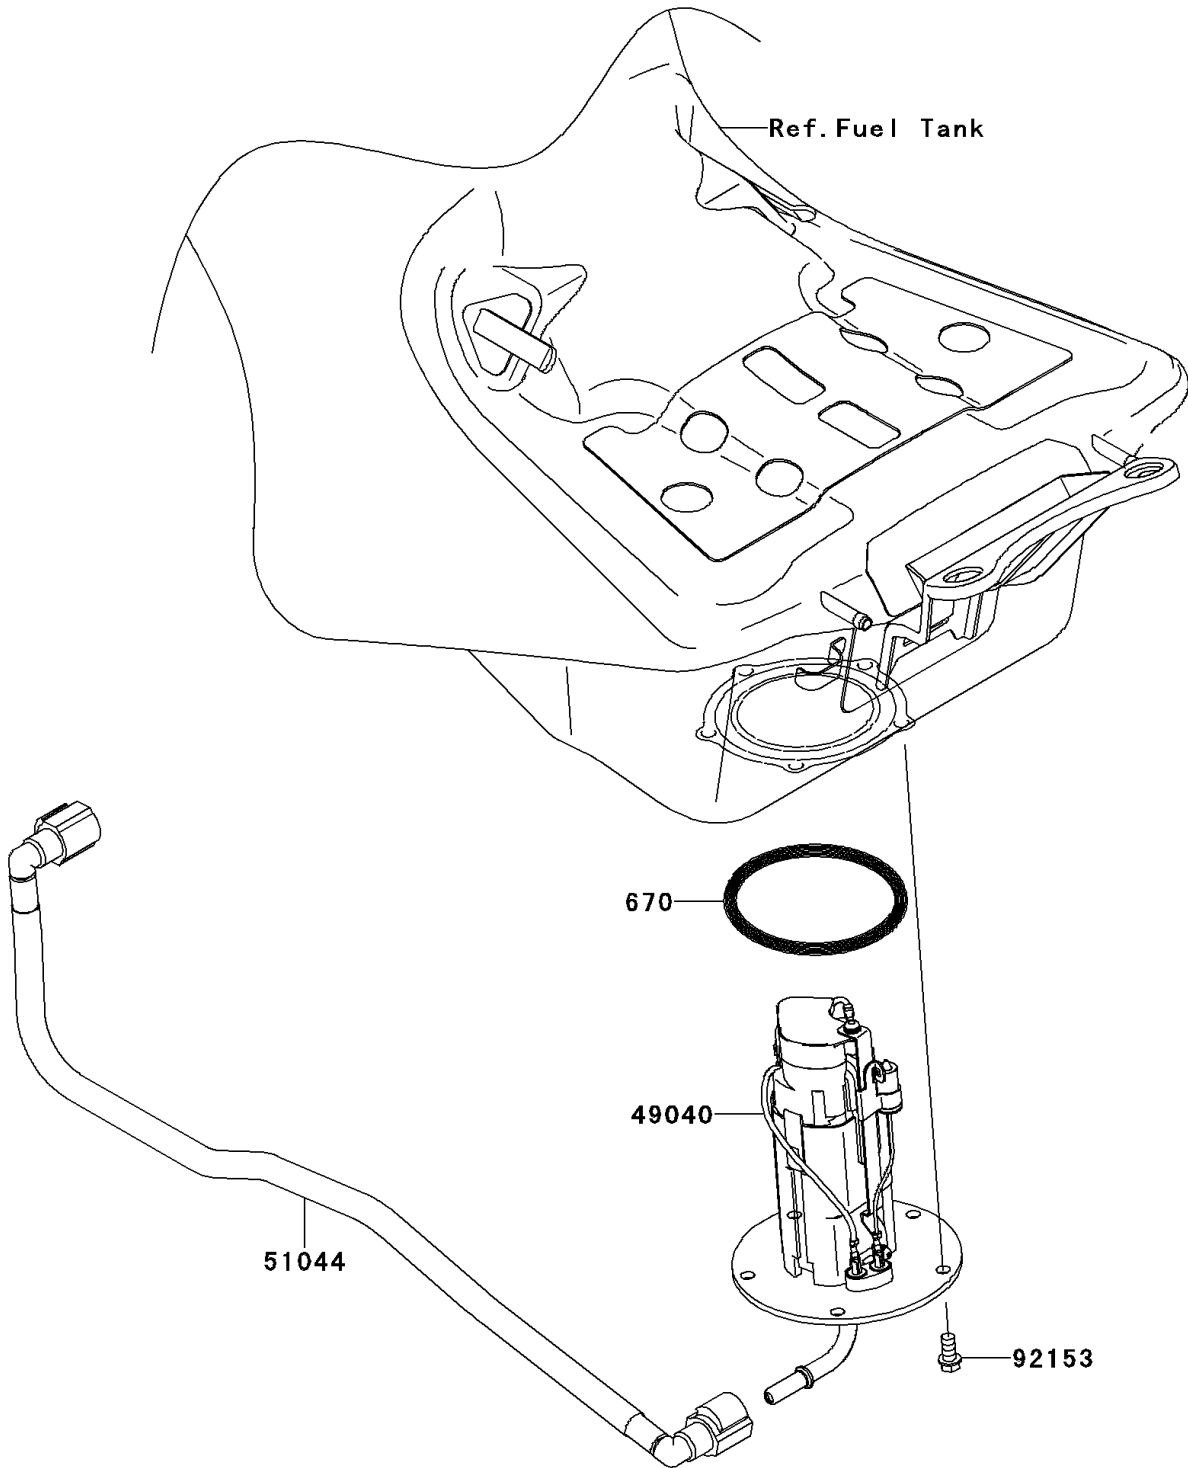

2010 Concours® 14 ABS PARTS DIAGRAM

Fuel Pump

E1520

2010 Concours® 14 ABS PARTS LIST

Fuel Pump

ITEM NAME	PART NUMBER	QUANTITY
O RING (Ref # 670)	670E5075	1
PUMP-FUEL (Ref # 49040)	49040-0024	1
TUBE-ASSY (Ref # 51044)	51044-0026	1
BOLT,FLANGED,6X12 (Ref # 92153)	92153-1295	5