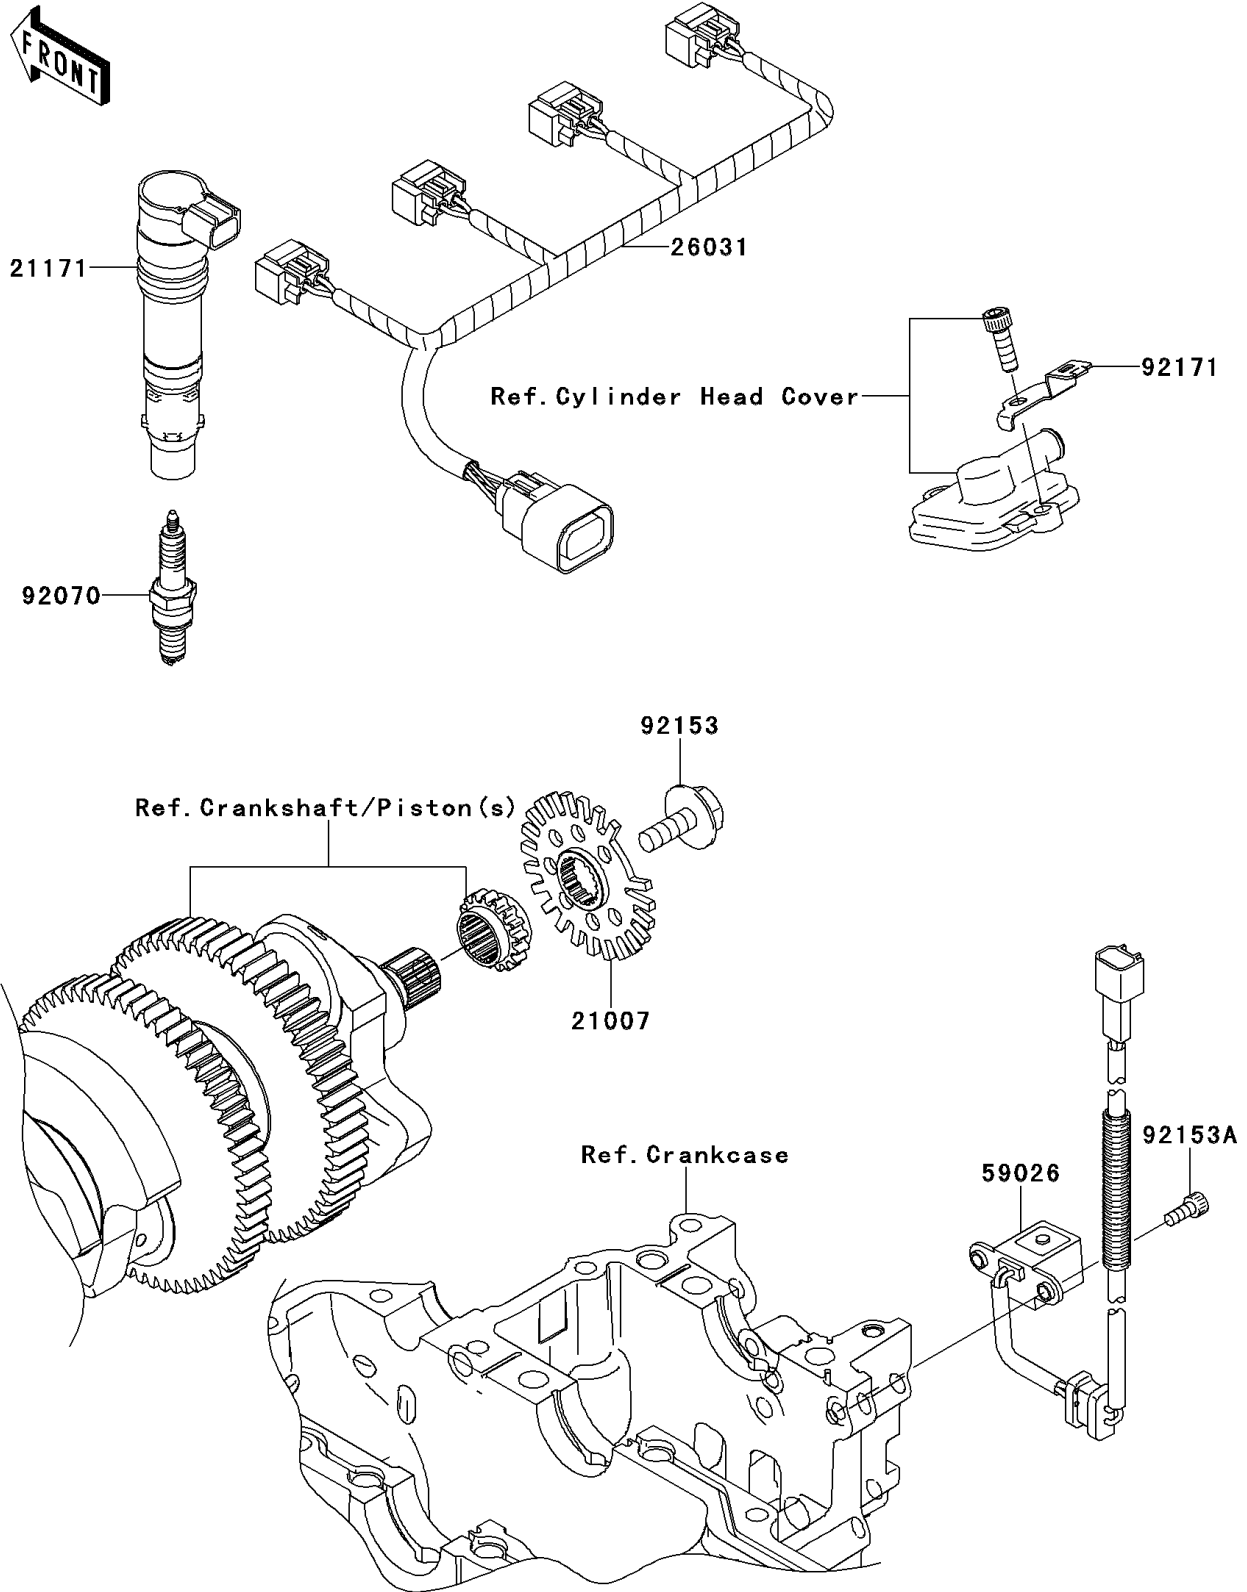

# 2010 Concours® 14 ABS PARTS DIAGRAM

Ignition System

E1830

## 2010 Concours® 14 ABS PARTS LIST

### Ignition System

ITEM NAME	PART NUMBER	QUANTITY
ROTOR (Ref # 21007)	21007-0066	1
COIL-ASSY-IGNITION (Ref # 21171)	21171-0005	4
HARNESS,SUB (Ref # 26031)	26031-0742	1
COIL-PULSING (Ref # 59026)	59026-0028	1
PLUG-SPARK,CR9EIA(NGK) (Ref # 92070)	92070-0014	4
BOLT,FLANGED,8X23 (Ref # 92153)	92153-0549	1
BOLT,SOCKET,5X12 (Ref # 92153A)	92153-1293	2
CLAMP (Ref # 92171)	92171-0524	1