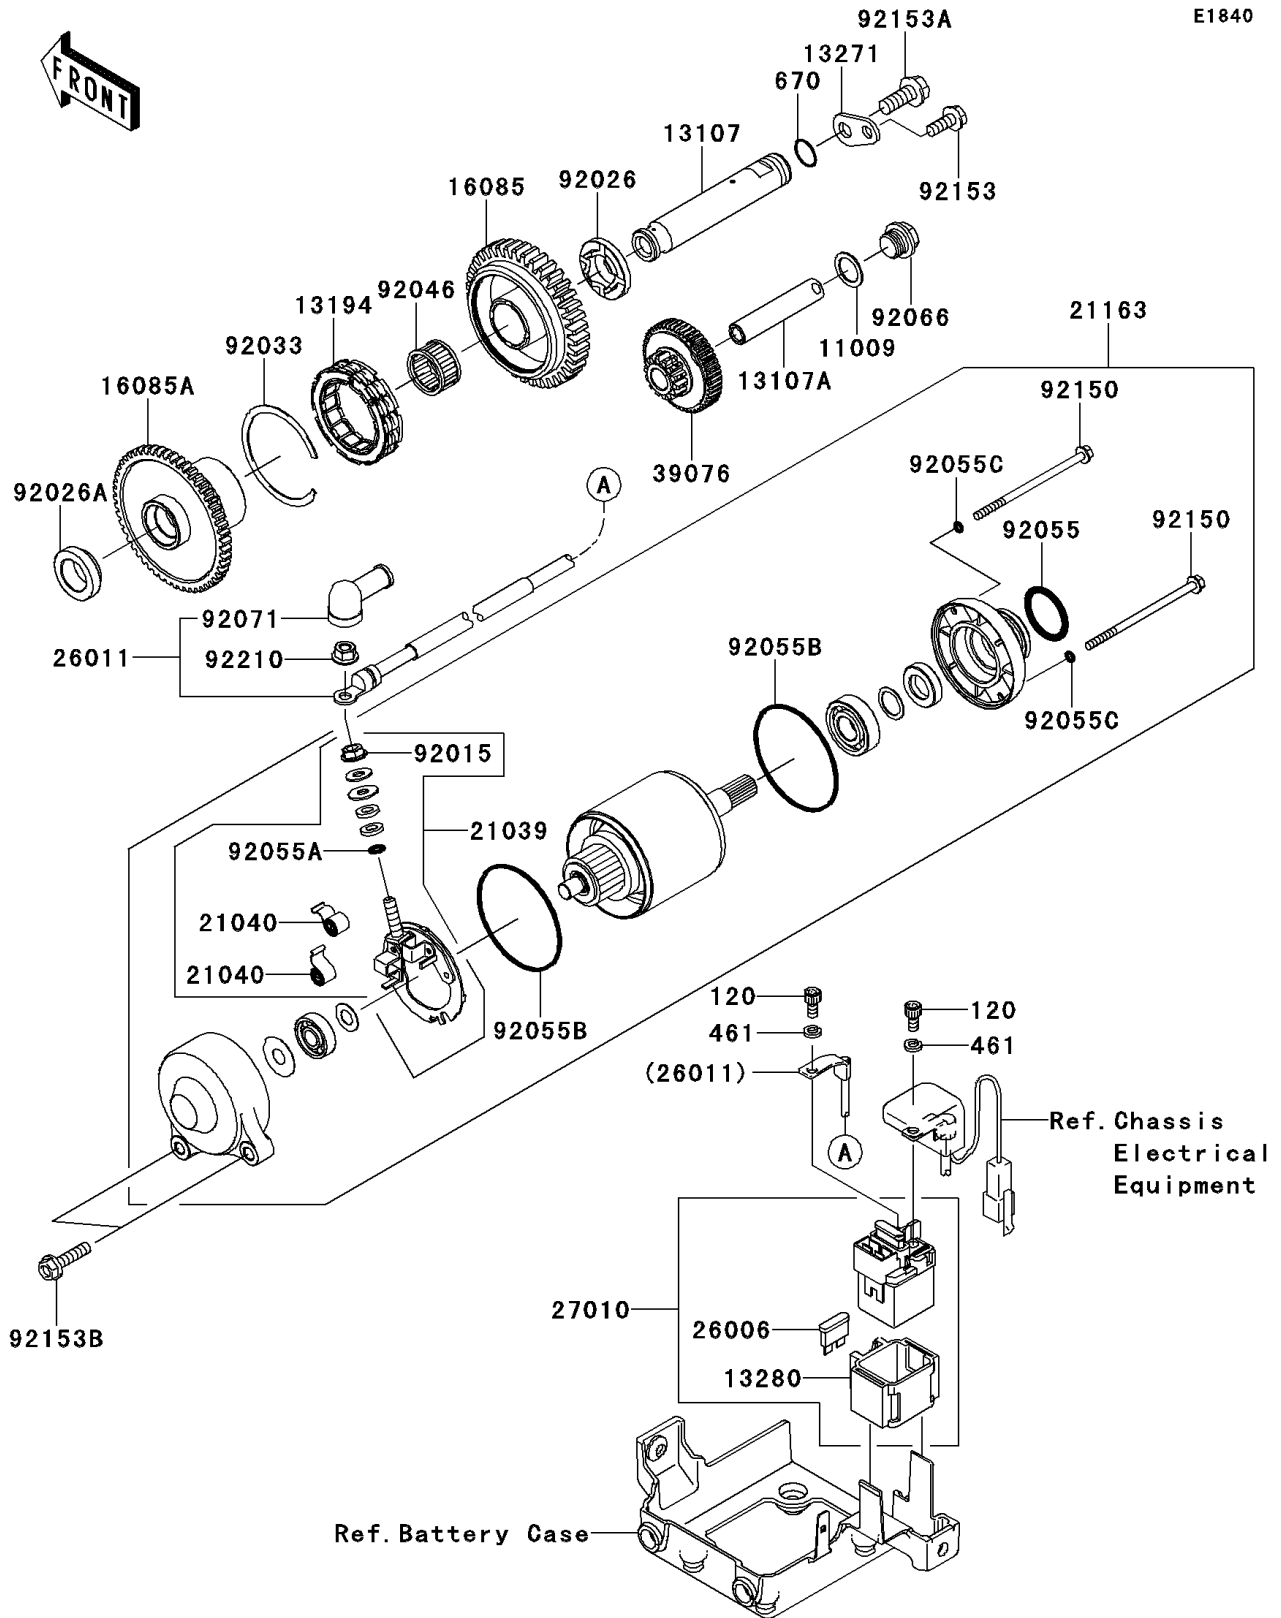

2014 CONCOURS® 14 ABS PARTS DIAGRAM

Starter Motor

E1840

2014 CONCOURS® 14 ABS PARTS LIST

Starter Motor

ITEM NAME	PART NUMBER	QUANTITY
-----------	-------------	----------