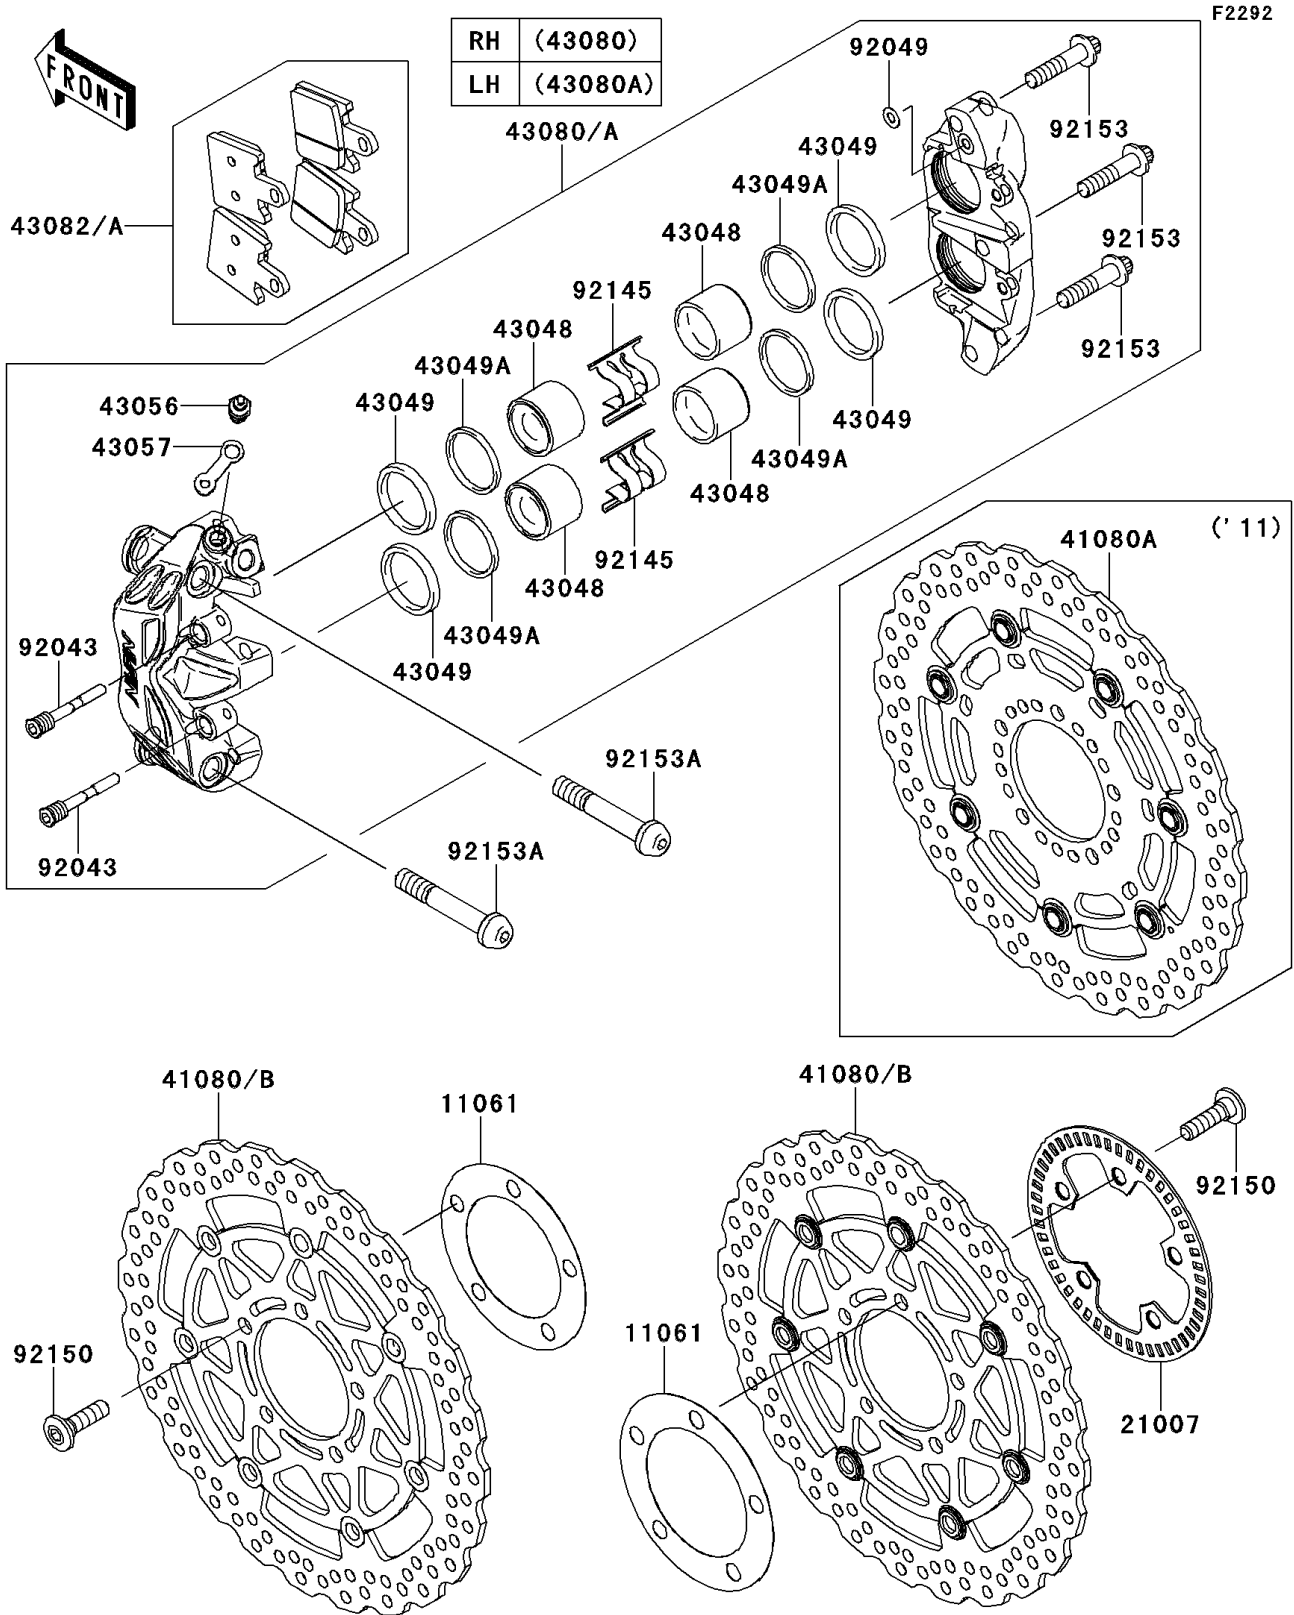

2010 Concours® 14 ABS PARTS DIAGRAM

Front Brake

2010 Concours® 14 ABS PARTS LIST

Front Brake

ITEM NAME	PART NUMBER	QUANTITY
GASKET,DISC PLATE (Ref # 11061)	11061-0029	2
ROTOR,SENSOR,FR (Ref # 21007)	21007-0140	1
DISC,FR,HOUSING BLACK+DISC SIL (Ref # 41080)	41080-0102-5C	2
PISTON-CALIPER (Ref # 43048)	43048-0005	8
PACKING (Ref # 43049)	43049-0006	8
PACKING (Ref # 43049A)	43049-0007	8
BREATHER (Ref # 43056)	43056-1055	2
CAP-BREATHER (Ref # 43057)	43057-1001	2
CALIPER-SUB-ASSY,FR,RH,BLACK (Ref # 43080)	43080-0046-DJ	1
CALIPER-SUB-ASSY,FR,LH,BLACK (Ref # 43080A)	43080-0047-DJ	1
PAD-ASSY-BRAKE (Ref # 43082)	43082-0112	2
PIN,PAD (Ref # 92043)	92043-0105	4
SEAL-OIL (Ref # 92049)	92049-1448	2
SPRING,PAD (Ref # 92145)	92145-0436	4
BOLT,SOCKET,8X30 (Ref # 92150)	92150-1771	10
BOLT,TORX,8X38 (Ref # 92153)	92153-1093	6
BOLT,SOCKET,10X60 (Ref # 92153A)	92153-1837	4