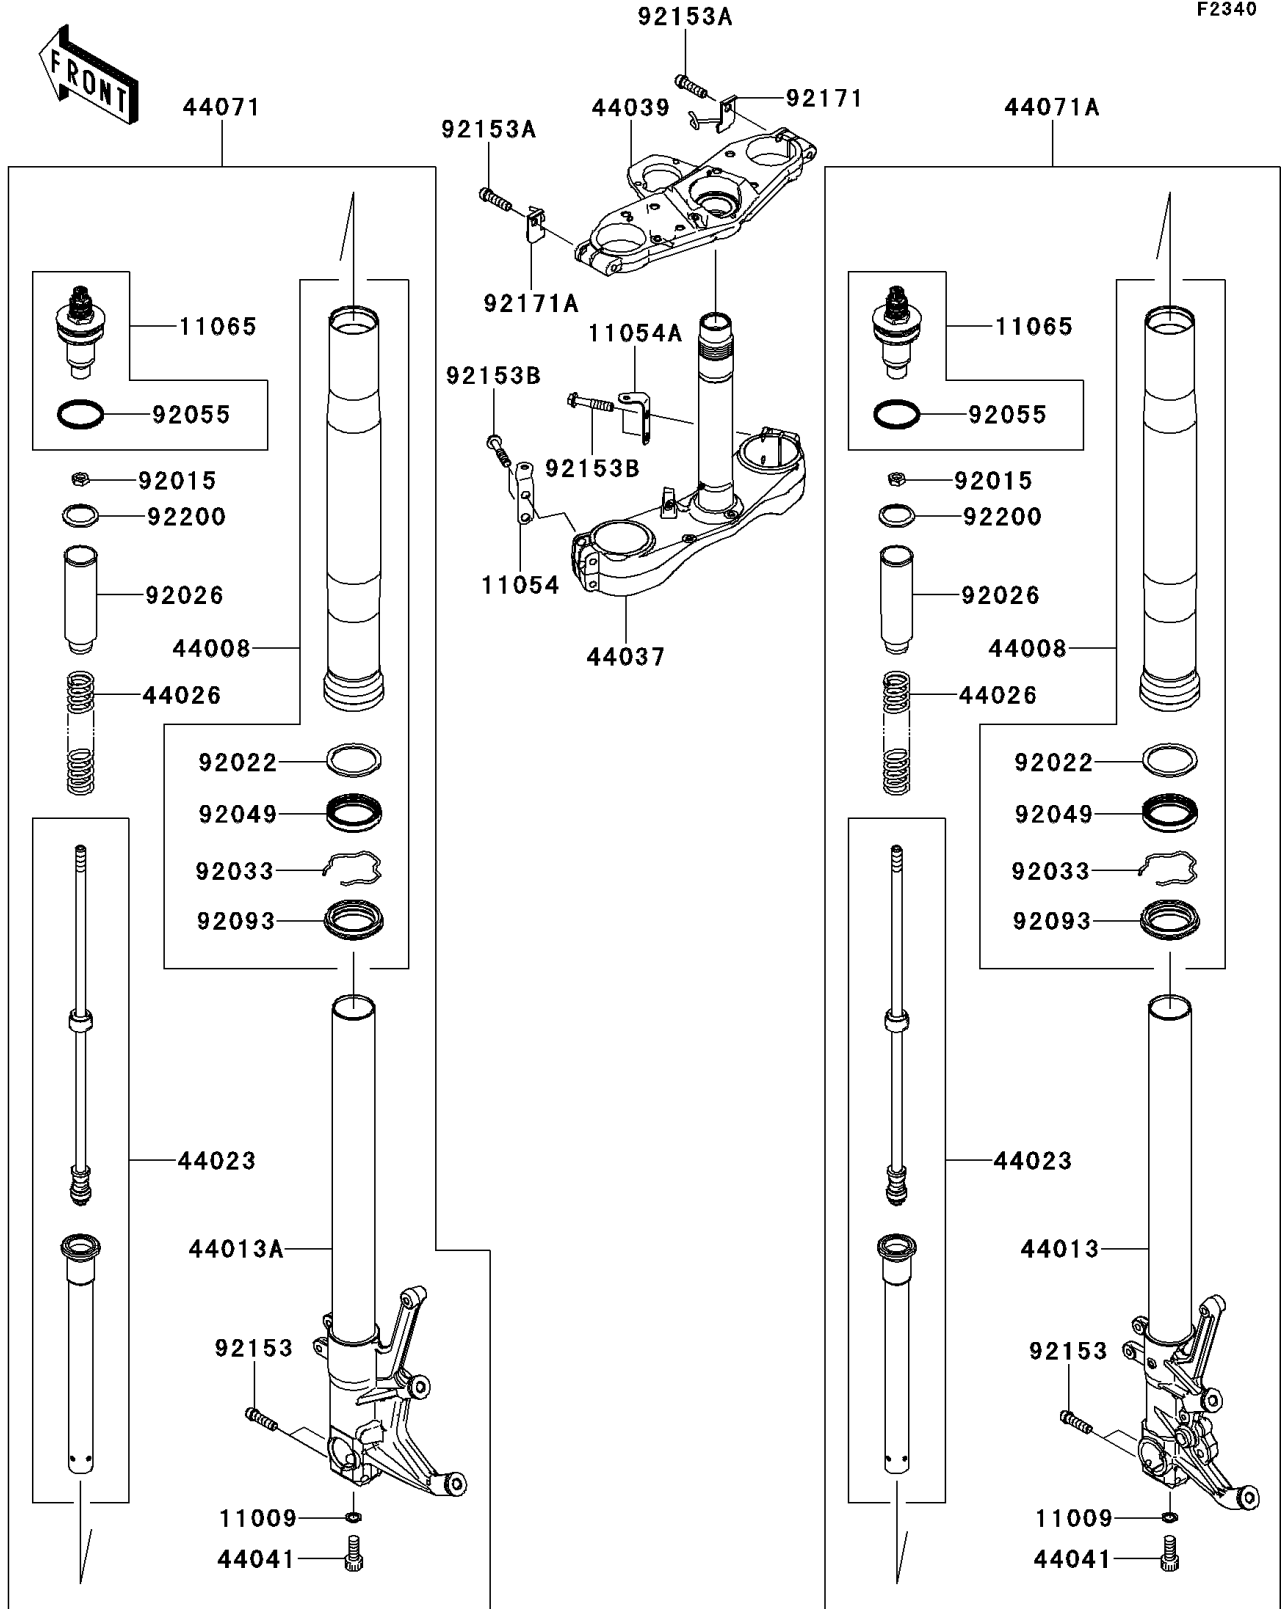

2010 Concours® 14 ABS PARTS DIAGRAM

Front Fork

F2340

2010 Concours® 14 ABS PARTS LIST

Front Fork

ITEM NAME	PART NUMBER	QUANTITY
GASKET,10.5X15X1.5 (Ref # 11009)	11009-1325	2
BRACKET,HARNESS CLAMP,LH (Ref # 11054)	11054-0480	1
BRACKET,UNDER BRACKET,RH (Ref # 11054A)	11054-1223	1
CAP,FORK,GRAY (Ref # 11065)	11065-0337-11G	2
PIPE-FORK OUTER,SILVER (Ref # 44008)	44008-0052-KX	2
PIPE-FORK INNER,RH,F.S.BLACK (Ref # 44013)	44013-0150-18R	1
PIPE-FORK INNER,LH,F.S.BLACK (Ref # 44013A)	44013-0155-18R	1
CYLINDER-SET-FORK (Ref # 44023)	44023-0081	2
SPRING-FRONT FORK (Ref # 44026)	44026-0107	2
HOLDER-FORK UNDER (Ref # 44037)	44037-0061	1
HOLDER-FORK UPPER,P.SILVER (Ref # 44039)	44039-0052-458	1
BOLT,SOCKET,FORK CYLINDER (Ref # 44041)	44041-040	2
DAMPER-ASSY,FORK,LH,SILVER (Ref # 44071)	44071-5106	1
DAMPER-ASSY,FORK,RH,SILVER (Ref # 44071A)	44071-5107	1
NUT (Ref # 92015)	92015-1795	2
WASHER (Ref # 92022)	92022-1299	2
SPACER,FORK (Ref # 92026)	92026-0045	2
RING-SNAP (Ref # 92033)	92033-1077	2
SEAL-OIL,FORK OUTER TUBE (Ref # 92049)	92049-1522	2
RING-O,FORK,AIR TUBE (Ref # 92055)	92055-1333	2
SEAL,FORK OUTER TUBE (Ref # 92093)	92093-1480	2
BOLT,SOCKET,8X40 (Ref # 92153)	92153-0006	4
BOLT,SOCKET,8X40 (Ref # 92153A)	92153-0506	2
BOLT,FLANGED,8X40 (Ref # 92153B)	92153-1884	4
CLAMP,CABLE,RH (Ref # 92171)	92171-1632	1
CLAMP,CABLE,LH (Ref # 92171A)	92171-1634	1
WASHER (Ref # 92200)	92200-0085	2