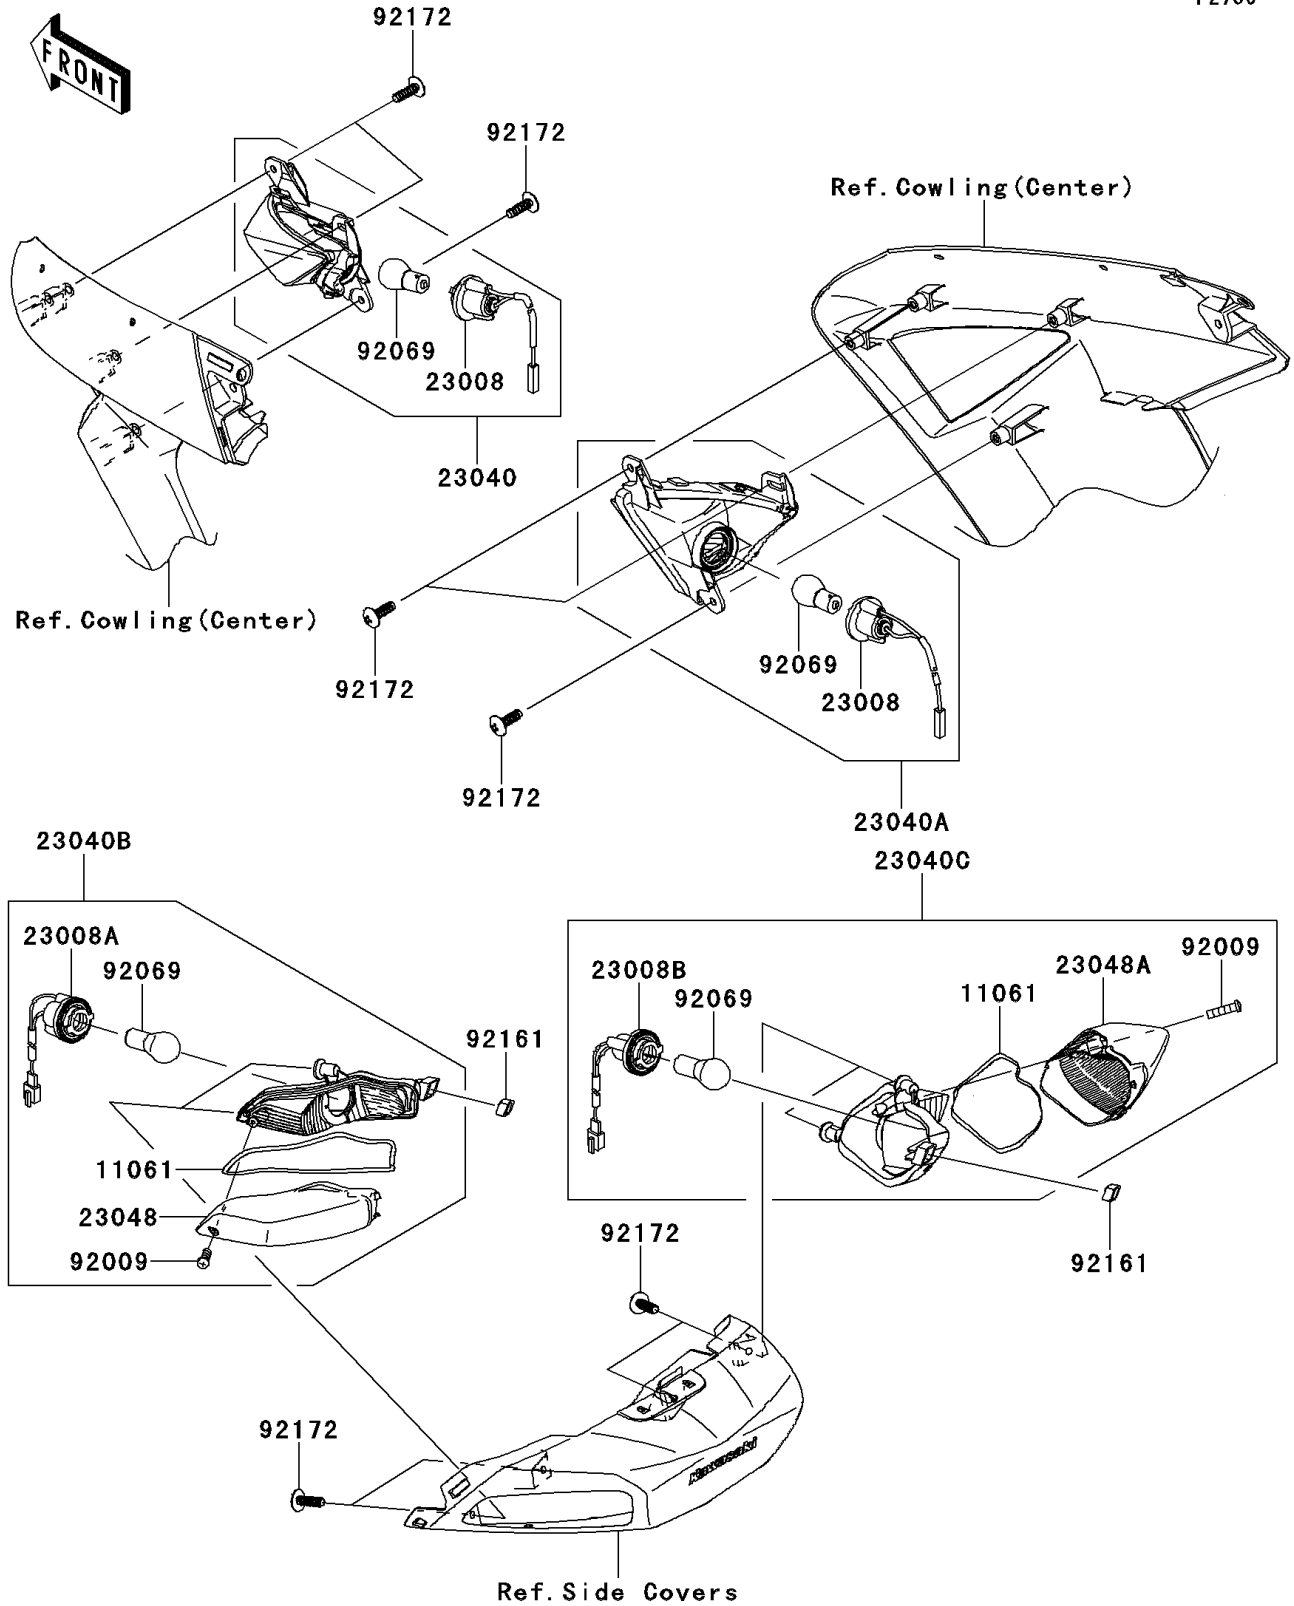

2010 Concours® 14 ABS PARTS DIAGRAM

Turn Signals

F2730

2010 Concours® 14 ABS PARTS LIST

Turn Signals

ITEM NAME	PART NUMBER	QUANTITY
GASKET,SIGNAL LAMP (Ref # 11061)	11061-0286	2
SOCKET-ASSY,SIGNAL LAMP,FR (Ref # 23008)	23008-0044	2
SOCKET-ASSY,SIGNAL LAMP,RR,LH (Ref # 23008A)	23008-0069	1
SOCKET-ASSY,SIGNAL LAMP,RR,RH (Ref # 23008B)	23008-0070	1
LAMP-SIGNAL,FR,LH (Ref # 23040)	23040-0057	1
LAMP-SIGNAL,FR,RH (Ref # 23040A)	23040-0058	1
LAMP-SIGNAL,RR,LH (Ref # 23040B)	23040-0079	1
LAMP-SIGNAL,RR,RH (Ref # 23040C)	23040-0080	1
LENS-SIGNAL LAMP,RR,LH (Ref # 23048)	23048-0010	1
LENS-SIGNAL LAMP,RR,RH (Ref # 23048A)	23048-0011	1
SCREW,TAPPING,4X16 (Ref # 92009)	92009-1912	2
BULB,12V 21W (Ref # 92069)	92069-1125	4
DAMPER (Ref # 92161)	92161-0436	2
SCREW,TAPPING,5X16 (Ref # 92172)	92172-0238	10