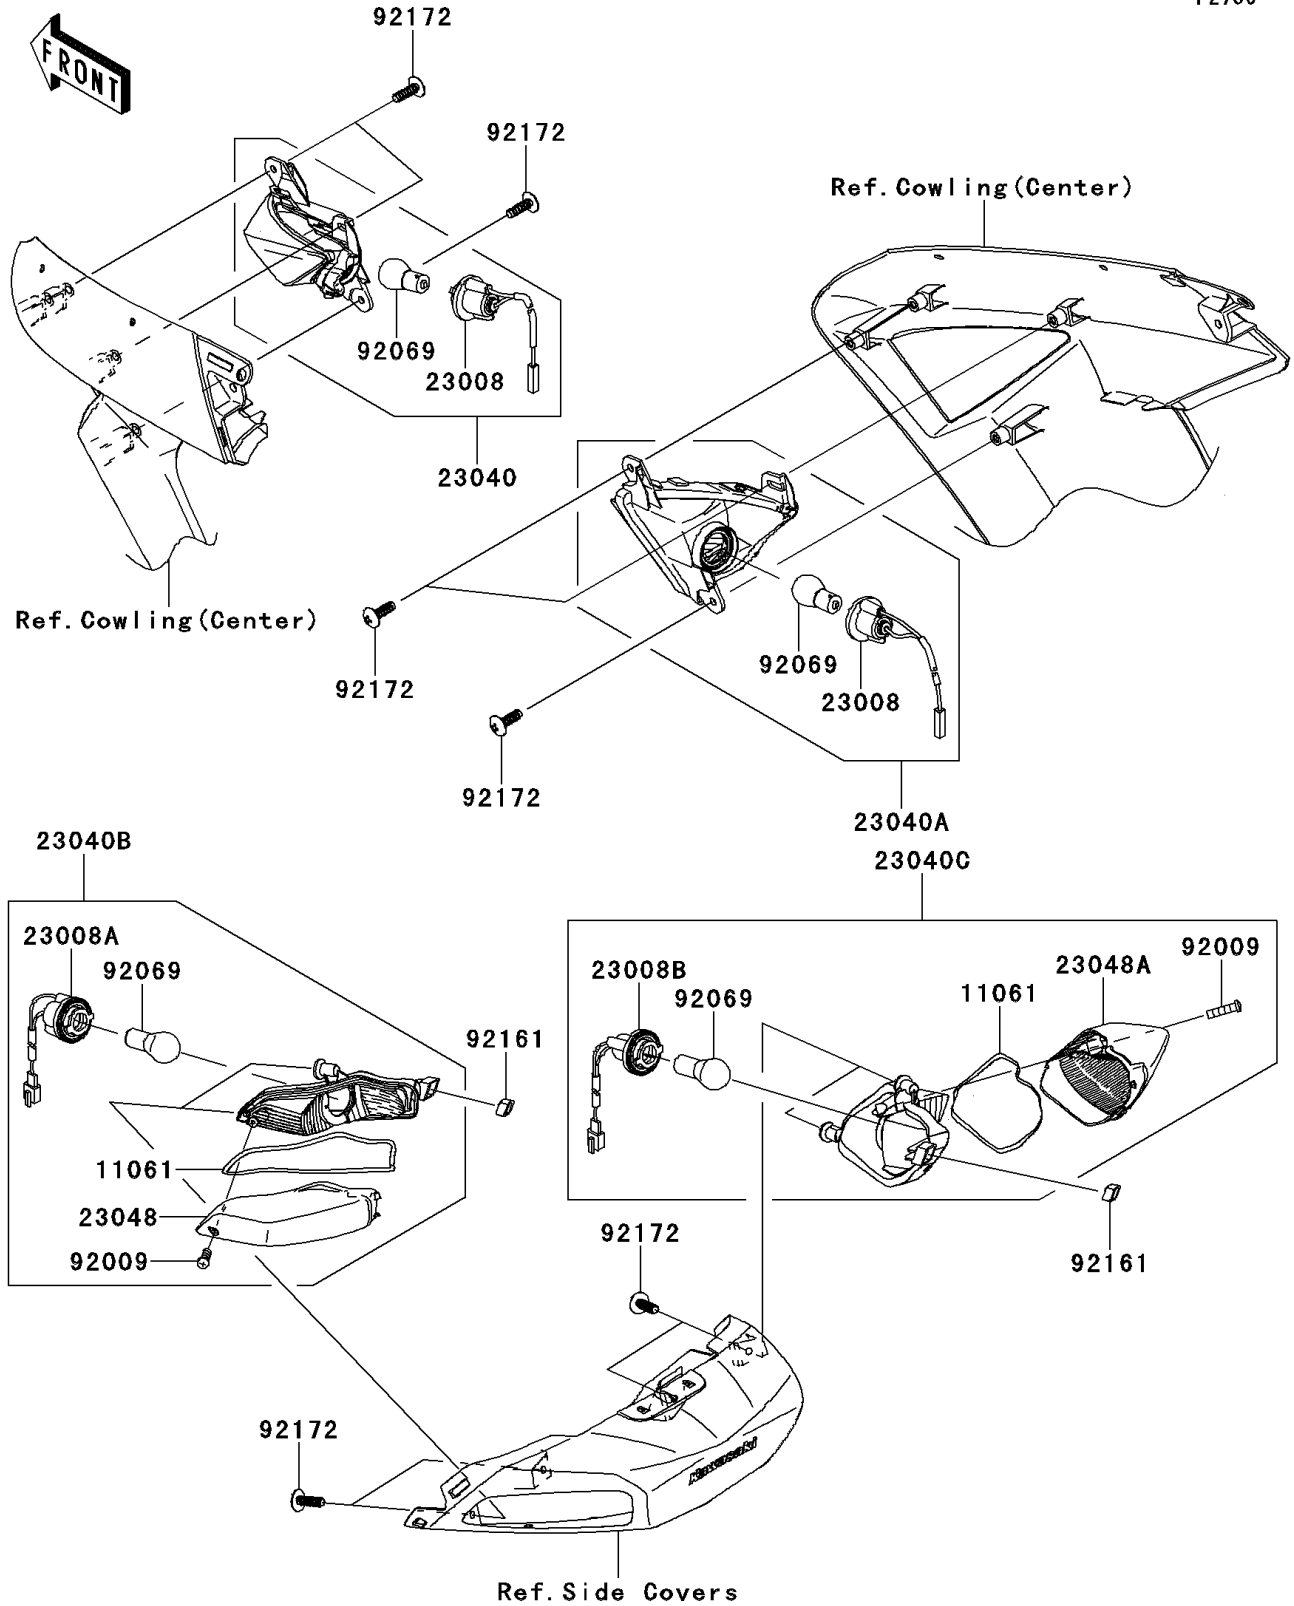

2012 CONCOURS® 14 ABS PARTS DIAGRAM

Turn Signals

F2730

2012 CONCOURS® 14 ABS PARTS LIST

Turn Signals

ITEM NAME	PART NUMBER	QUANTITY
GASKET,SIGNAL LAMP (Ref # 11061)	11061-0286	2
SOCKET-ASSY,SIGNAL LAMP,FR (Ref # 23008)	23008-0044	2
SOCKET-ASSY,SIGNAL LAMP,RR,LH (Ref # 23008A)	23008-0069	1
SOCKET-ASSY,SIGNAL LAMP,RR,RH (Ref # 23008B)	23008-0070	1
LAMP-SIGNAL,FR,LH (Ref # 23040)	23040-0057	1
LAMP-SIGNAL,FR,RH (Ref # 23040A)	23040-0058	1
LAMP-SIGNAL,RR,LH (Ref # 23040B)	23040-0079	1
LAMP-SIGNAL,RR,RH (Ref # 23040C)	23040-0080	1
LENS-SIGNAL LAMP,RR,LH (Ref # 23048)	23048-0010	1
LENS-SIGNAL LAMP,RR,RH (Ref # 23048A)	23048-0011	1
SCREW,TAPPING,4X16 (Ref # 92009)	92009-1912	2
BULB,12V 21W (Ref # 92069)	92069-1125	4
DAMPER (Ref # 92161)	92161-0436	2
SCREW,TAPPING,5X16 (Ref # 92172)	92172-0238	10