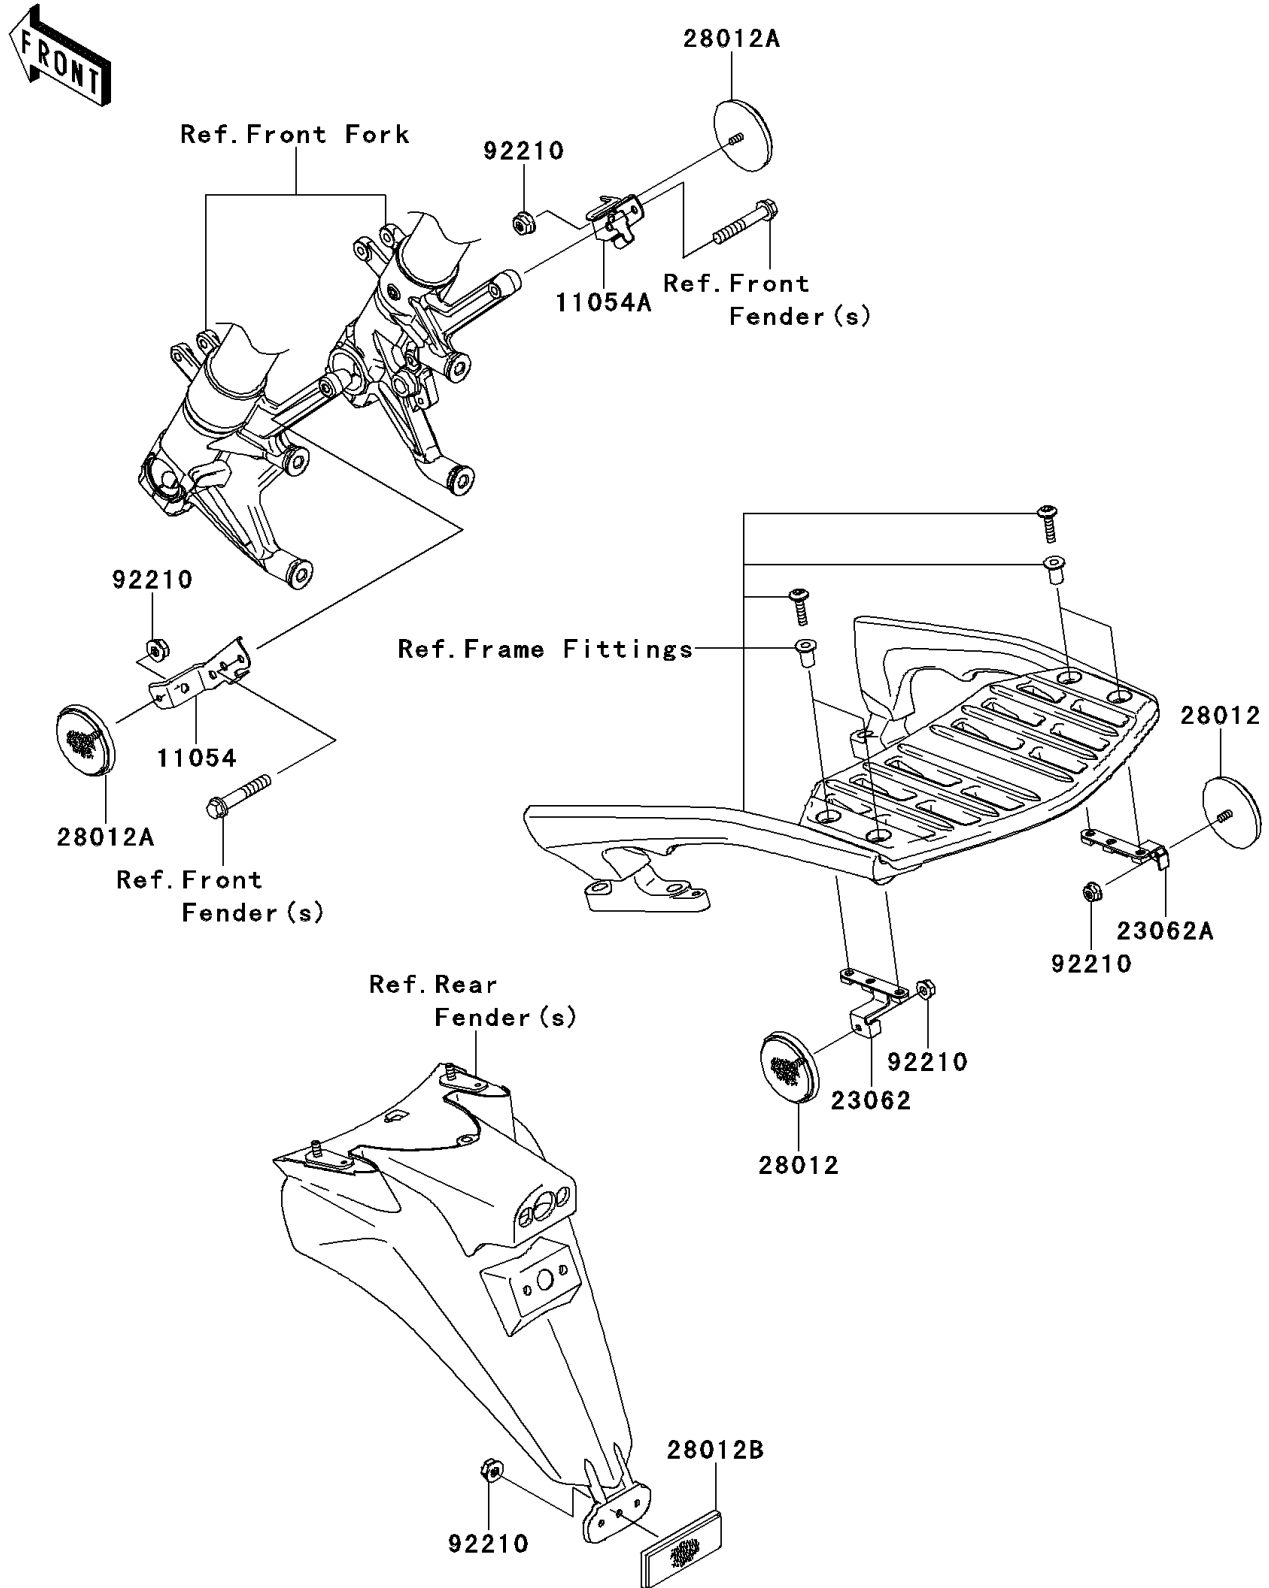

2010 Concours® 14 ABS PARTS DIAGRAM

Reflectors

F2790

2010 Concours® 14 ABS PARTS LIST

Reflectors

ITEM NAME	PART NUMBER	QUANTITY
BRACKET,REFLECTOR,FR,LH (Ref # 11054)	11054-0692	1
BRACKET,REFLECTOR,FR,RH (Ref # 11054A)	11054-1227	1
BRACKET-COMP,REFLECTOR,RR,LH (Ref # 23062)	23062-0073	1
BRACKET-COMP,REFLECTOR,RR,RH (Ref # 23062A)	23062-0074	1
REFLECTOR-REFLEX (Ref # 28012)	28012-0002	2
REFLECTOR-REFLEX (Ref # 28012A)	28012-0008	2
REFLECTOR-REFLEX (Ref # 28012B)	28012-1077	1
NUT,FLANGED,5MM (Ref # 92210)	92210-0007	5