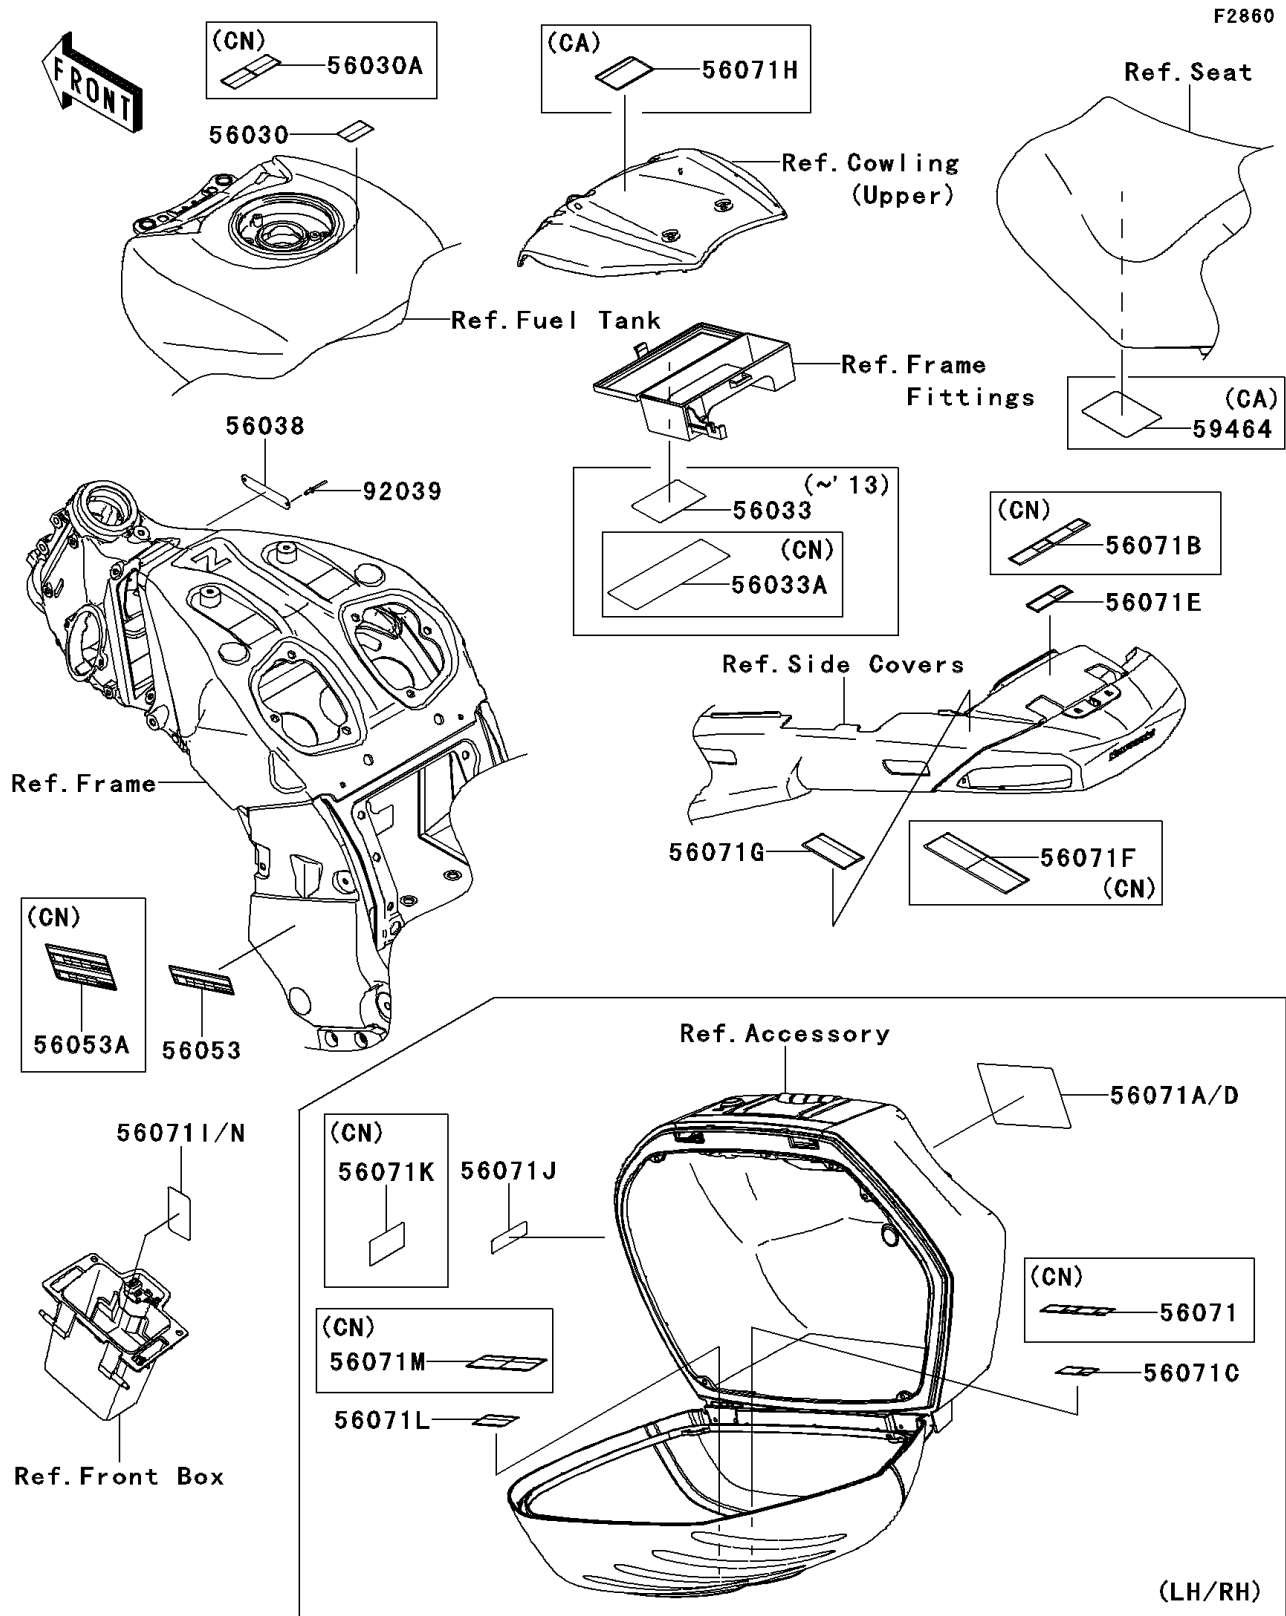

2010 Concours® 14 ABS PARTS DIAGRAM

Labels

2010 Concours® 14 ABS PARTS LIST

Labels

ITEM NAME	PART NUMBER	QUANTITY
LABEL-BRAND,KAWASAKI (Ref # 56038)	56038-1054	1
RIVET (Ref # 92039)	92039-1251	2
LABEL,GASOLINE (Ref # 56030)	56030-0357	1
LABEL,GASOLINE (Ref # 56030A)	56030-0358	1
LABEL-MANUAL,DAILY SAFETY (Ref # 56033)	56033-0325	1
LABEL-MANUAL,DAILY SAFETY (Ref # 56033A)	56033-0326	1
LABEL-SPECIFICATION,TIRE&LOAD (Ref # 56053)	56053-0460	1
LABEL-SPECIFICATION,TIRE&LOAD (Ref # 56053A)	56053-0461	1
LABEL-WARNING,SADDLE BAG (Ref # 56071)	56071-0017	2
LABEL-WARNING,SADDLE BAG LOCK (Ref # 56071A)	56071-0018	2
LABEL-WARNING,CARRIER (Ref # 56071B)	56071-0030	1
LABEL-WARNING,SADDLEBAG (Ref # 56071C)	56071-0032	2
LABEL-WARNING,SADDLEBAG LOCK (Ref # 56071D)	56071-0033	2
LABEL-WARNING,CARRIER (Ref # 56071E)	56071-0034	1
LABEL-WARNING,SADDLE BAG (Ref # 56071F)	56071-0042	1
LABEL-WARNING,SADDLEBAG (Ref # 56071G)	56071-0043	1
LABEL-WARNING,EVAPO (Ref # 56071H)	56071-0158	1
LABEL-WARNING,NO FOB (Ref # 56071I)	56071-0168	1
LABEL-WARNING,SADDLEBAG (Ref # 56071J)	56071-0171	2
LABEL-WARNING,SADDLEBAG (Ref # 56071K)	56071-0172	2
LABEL-WARNING,SADDLEBAG (Ref # 56071L)	56071-0173	2
LABEL-WARNING,SADDLEBAG (Ref # 56071M)	56071-0175	2
LABEL-WARNING,NO FOB (Ref # 56071N)	56071-0178	1
LABEL-CERTIFICATION,EVAPO ROUT (Ref # 59464)	59464-0706	1