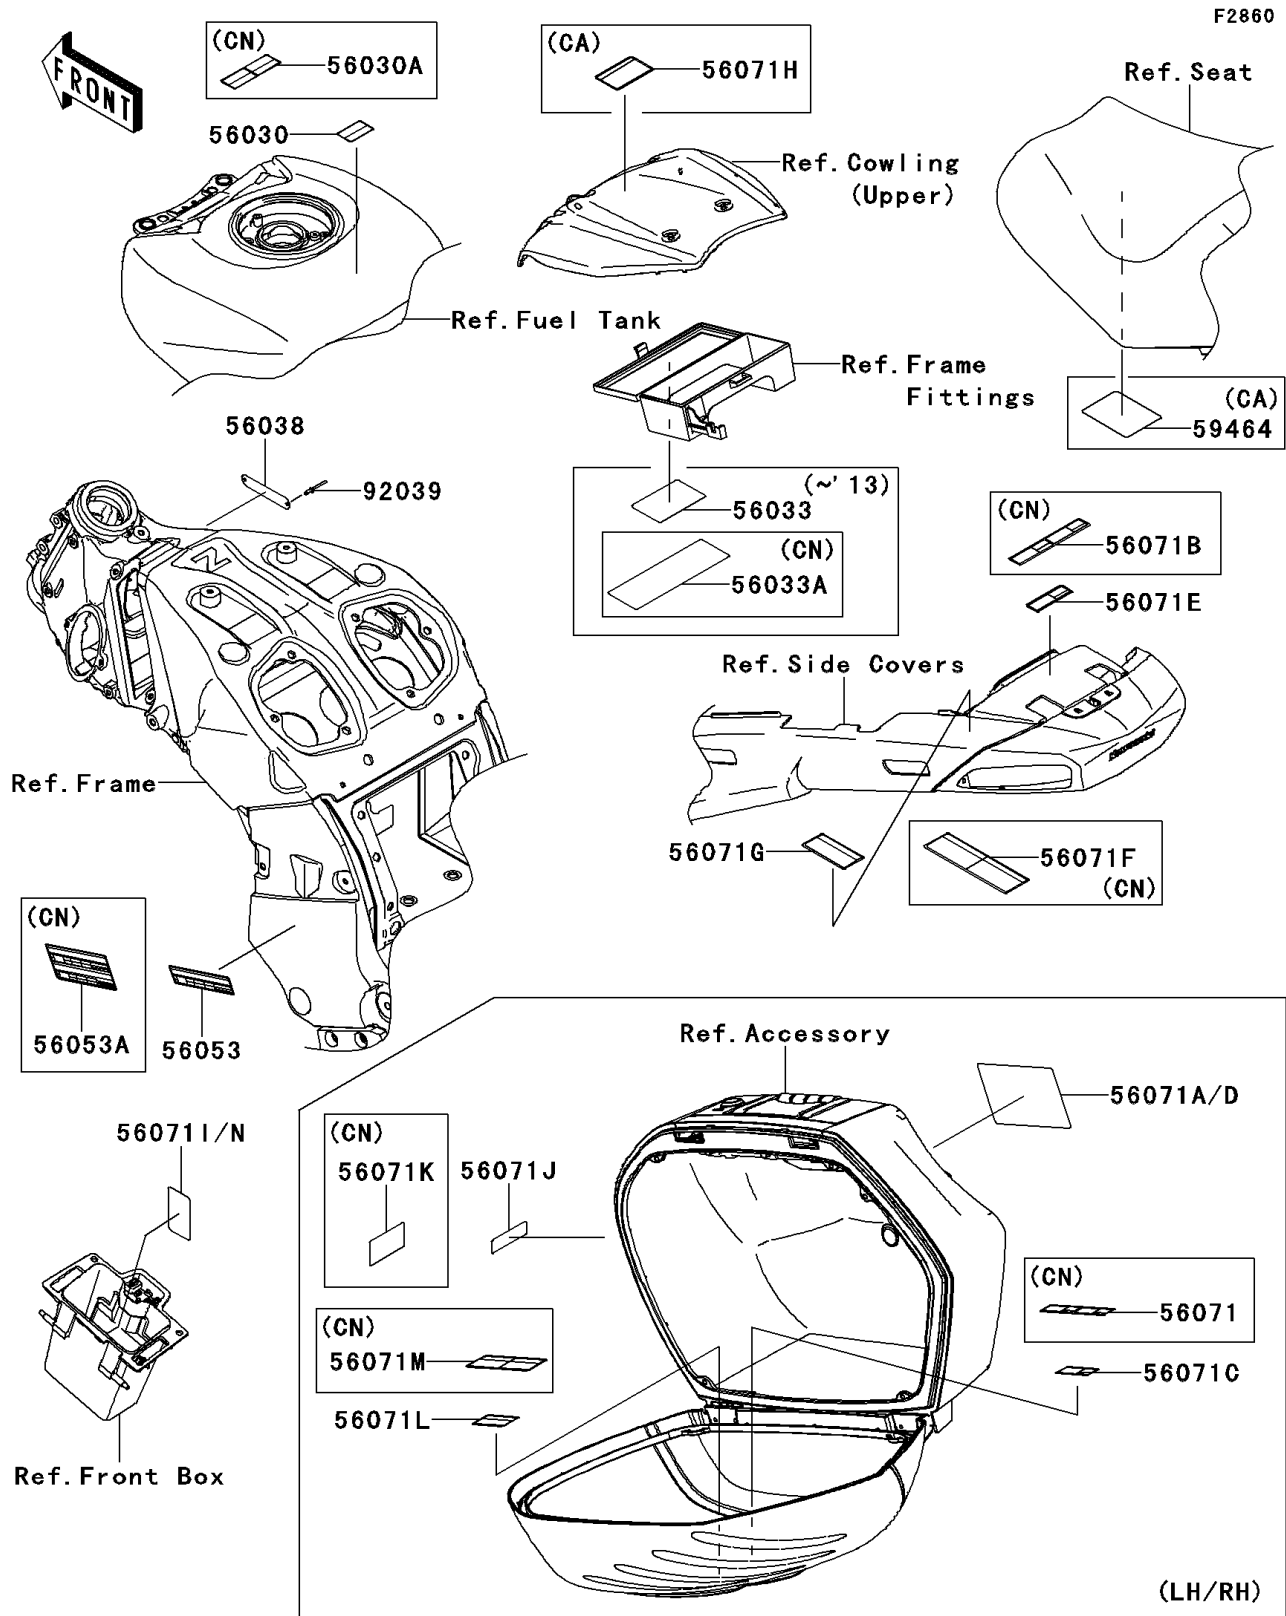

2014 CONCOURS® 14 ABS PARTS DIAGRAM

Labels

2014 CONCOURS® 14 ABS PARTS LIST

Labels

ITEM NAME	PART NUMBER	QUANTITY
LABEL-BRAND,KAWASAKI (Ref # 56038)	56038-1054	1
RIVET (Ref # 92039)	92039-1251	2
LABEL,GASOLINE (Ref # 56030)	56030-0357	1
LABEL,GASOLINE (Ref # 56030A)	56030-0358	1
LABEL-SPECIFICATION,TIRE&LOAD (Ref # 56053)	56053-0460	1
LABEL-SPECIFICATION,TIRE&LOAD (Ref # 56053A)	56053-0461	1
LABEL-WARNING,SADDLE BAG (Ref # 56071)	56071-0017	2
LABEL-WARNING,SADDLE BAG LOCK (Ref # 56071A)	56071-0018	2
LABEL-WARNING,CARRIER (Ref # 56071B)	56071-0030	1
LABEL-WARNING,SADDLEBAG (Ref # 56071C)	56071-0032	2
LABEL-WARNING,SADDLEBAG LOCK (Ref # 56071D)	56071-0033	2
LABEL-WARNING,CARRIER (Ref # 56071E)	56071-0034	1
LABEL-WARNING,SADDLE BAG (Ref # 56071F)	56071-0042	1
LABEL-WARNING,SADDLEBAG (Ref # 56071G)	56071-0043	1
LABEL-WARNING,EVAPO (Ref # 56071H)	56071-0158	1
LABEL-WARNING,NO FOB (Ref # 56071I)	56071-0168	1
LABEL-WARNING,SADDLEBAG (Ref # 56071J)	56071-0171	2
LABEL-WARNING,SADDLEBAG (Ref # 56071K)	56071-0172	2
LABEL-WARNING,SADDLEBAG (Ref # 56071L)	56071-0173	2
LABEL-WARNING,SADDLEBAG (Ref # 56071M)	56071-0175	2
LABEL-WARNING,NO FOB (Ref # 56071N)	56071-0178	1
LABEL-CERTIFICATION,EVAPO ROUT (Ref # 59464)	59464-0706	1