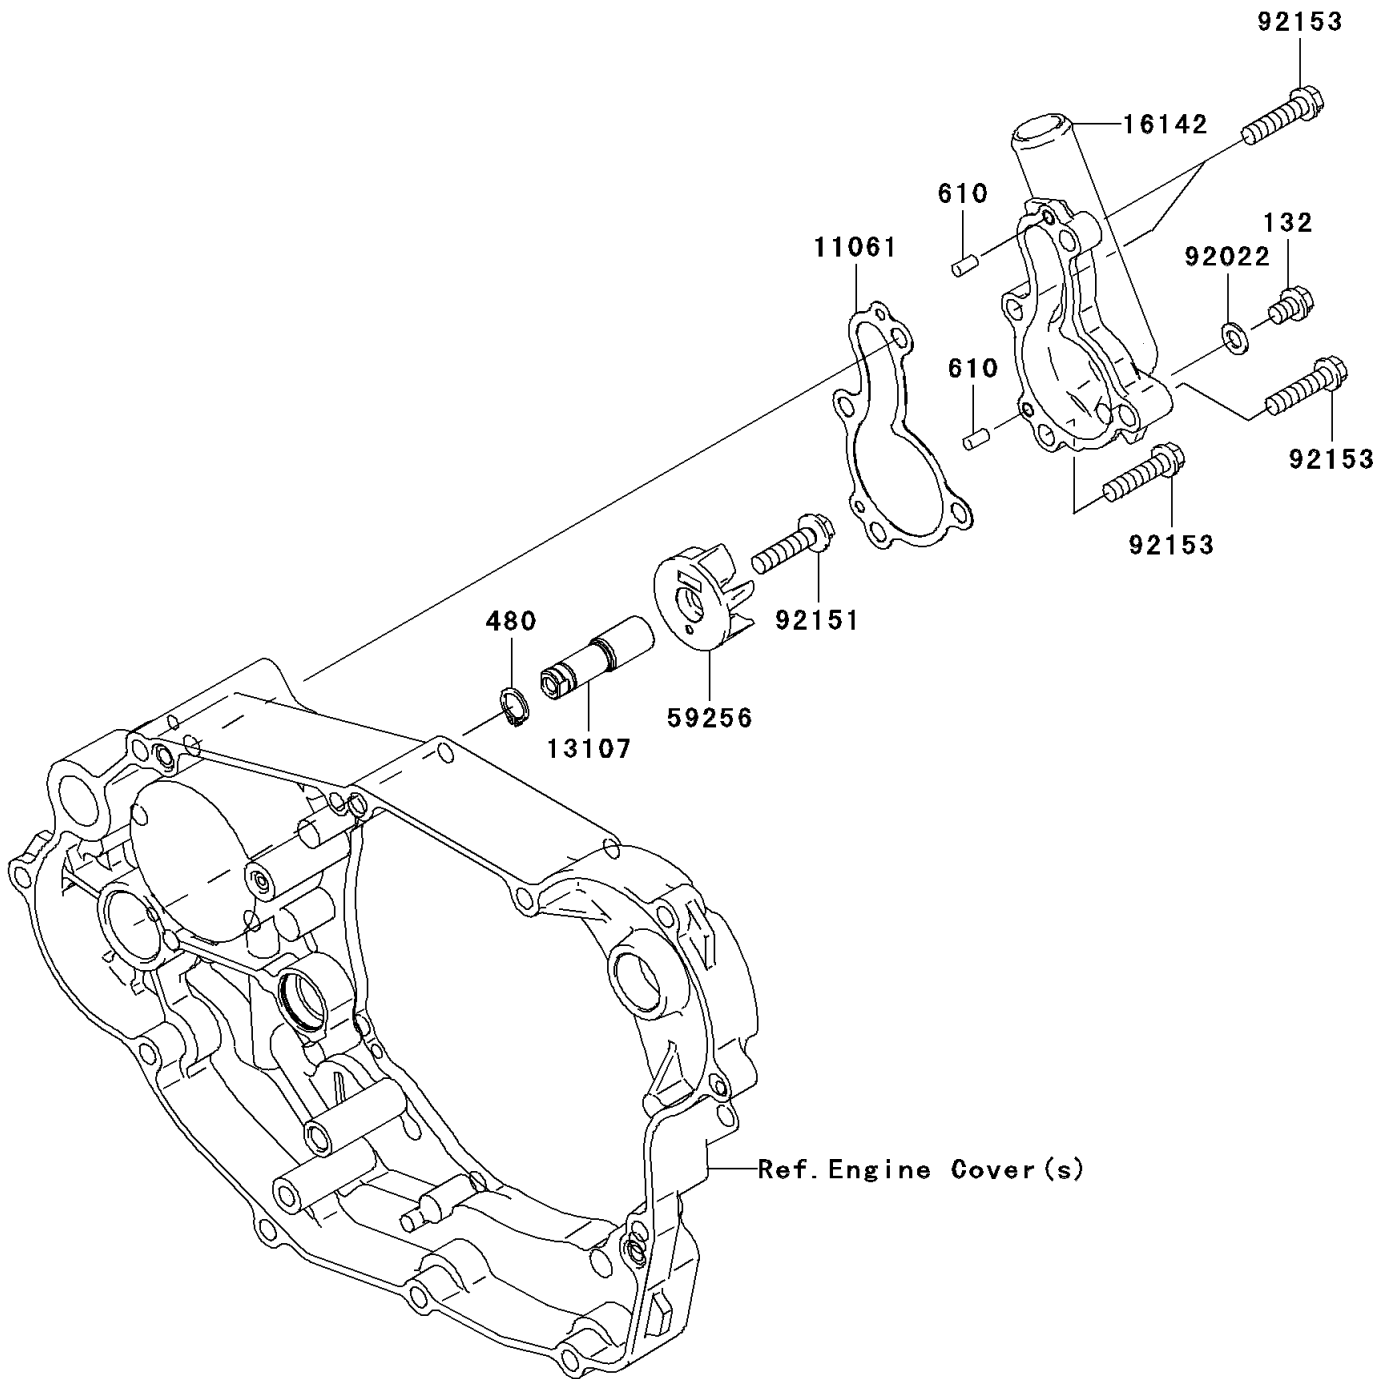

2008 KX™ 450F PARTS DIAGRAM

Water Pump

E3031

2008 KX™ 450F PARTS LIST

Water Pump

ITEM NAME	PART NUMBER	QUANTITY
BOLT-FLANGED-SMALL,6X8 (Ref # 132)	132L0608	1
CIRCLIP-TYPE-C,10MM (Ref # 480)	480J1000	1
ROLLER,4X8 (Ref # 610)	610A0408	2
GASKET,WATER PUMP COVER (Ref # 11061)	11061-0225	1
SHAFT,WATER PUMP (Ref # 13107)	13107-0135	1
COVER-PUMP,WATER (Ref # 16142)	16142-0029	1
IMPELLER (Ref # 59256)	59256-0003	1
WASHER,6.2X11X1 (Ref # 92022)	92022-304	1
BOLT,FLANGED,6X25 (Ref # 92151)	92151-1546	1
BOLT,FLANGED-SMALL,6X25 (Ref # 92153)	92153-1784	4