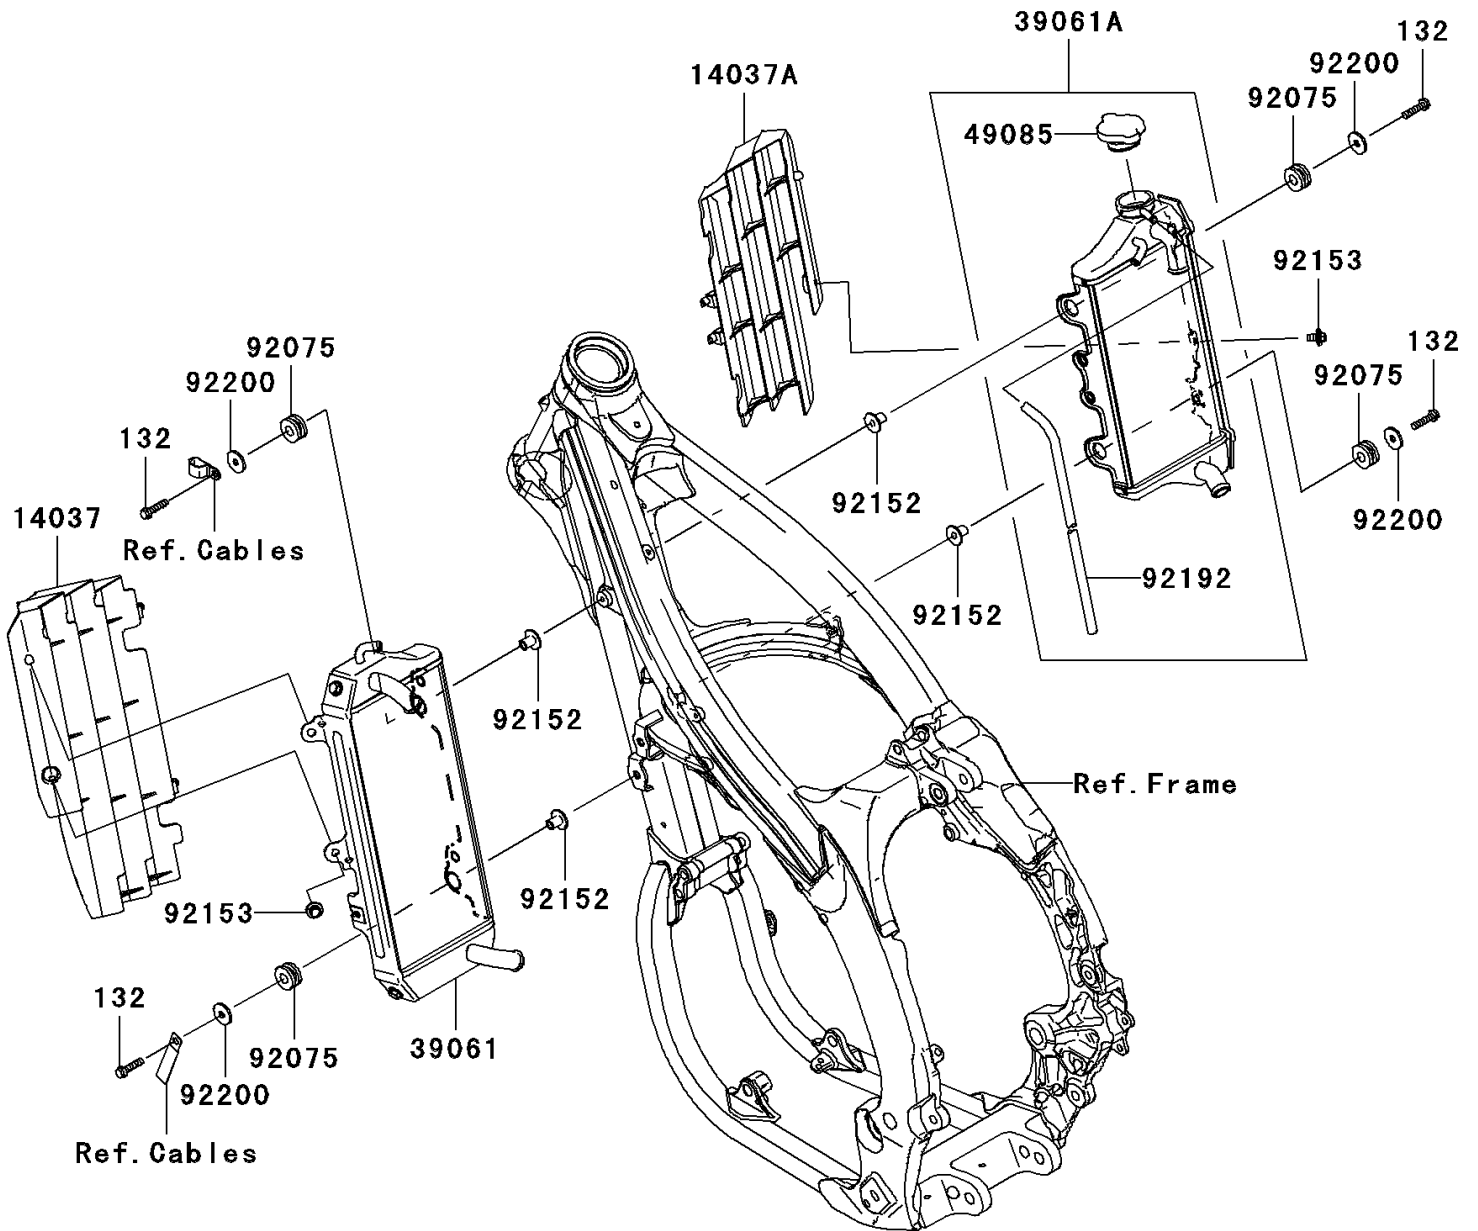

# 2008 KX™ 450F PARTS DIAGRAM

Radiator

E3032

## 2008 KX™ 450F PARTS LIST

### Radiator

ITEM NAME	PART NUMBER	QUANTITY
BOLT-FLANGED-SMALL,6X25 (Ref # 132)	132L0625	4
SCREEN,LH,WHITE (Ref # 14037)	14037-0036-RZ	1
SCREEN,RH,WHITE (Ref # 14037A)	14037-0037-RZ	1
RADIATOR-ASSY,LH (Ref # 39061)	39061-0052	1
RADIATOR-ASSY,RH (Ref # 39061A)	39061-0053	1
CAP-ASSY-PRESSURE (Ref # 49085)	49085-1078	1
DAMPER (Ref # 92075)	92075-209	4
COLLAR,L=12.6,T=1.6 (Ref # 92152)	92152-0379	4
BOLT,6X12 (Ref # 92153)	92153-0503	2
TUBE,6X9X640 (Ref # 92192)	92192-0167	1
WASHER,6.5X22X2.3 (Ref # 92200)	92200-0271	4