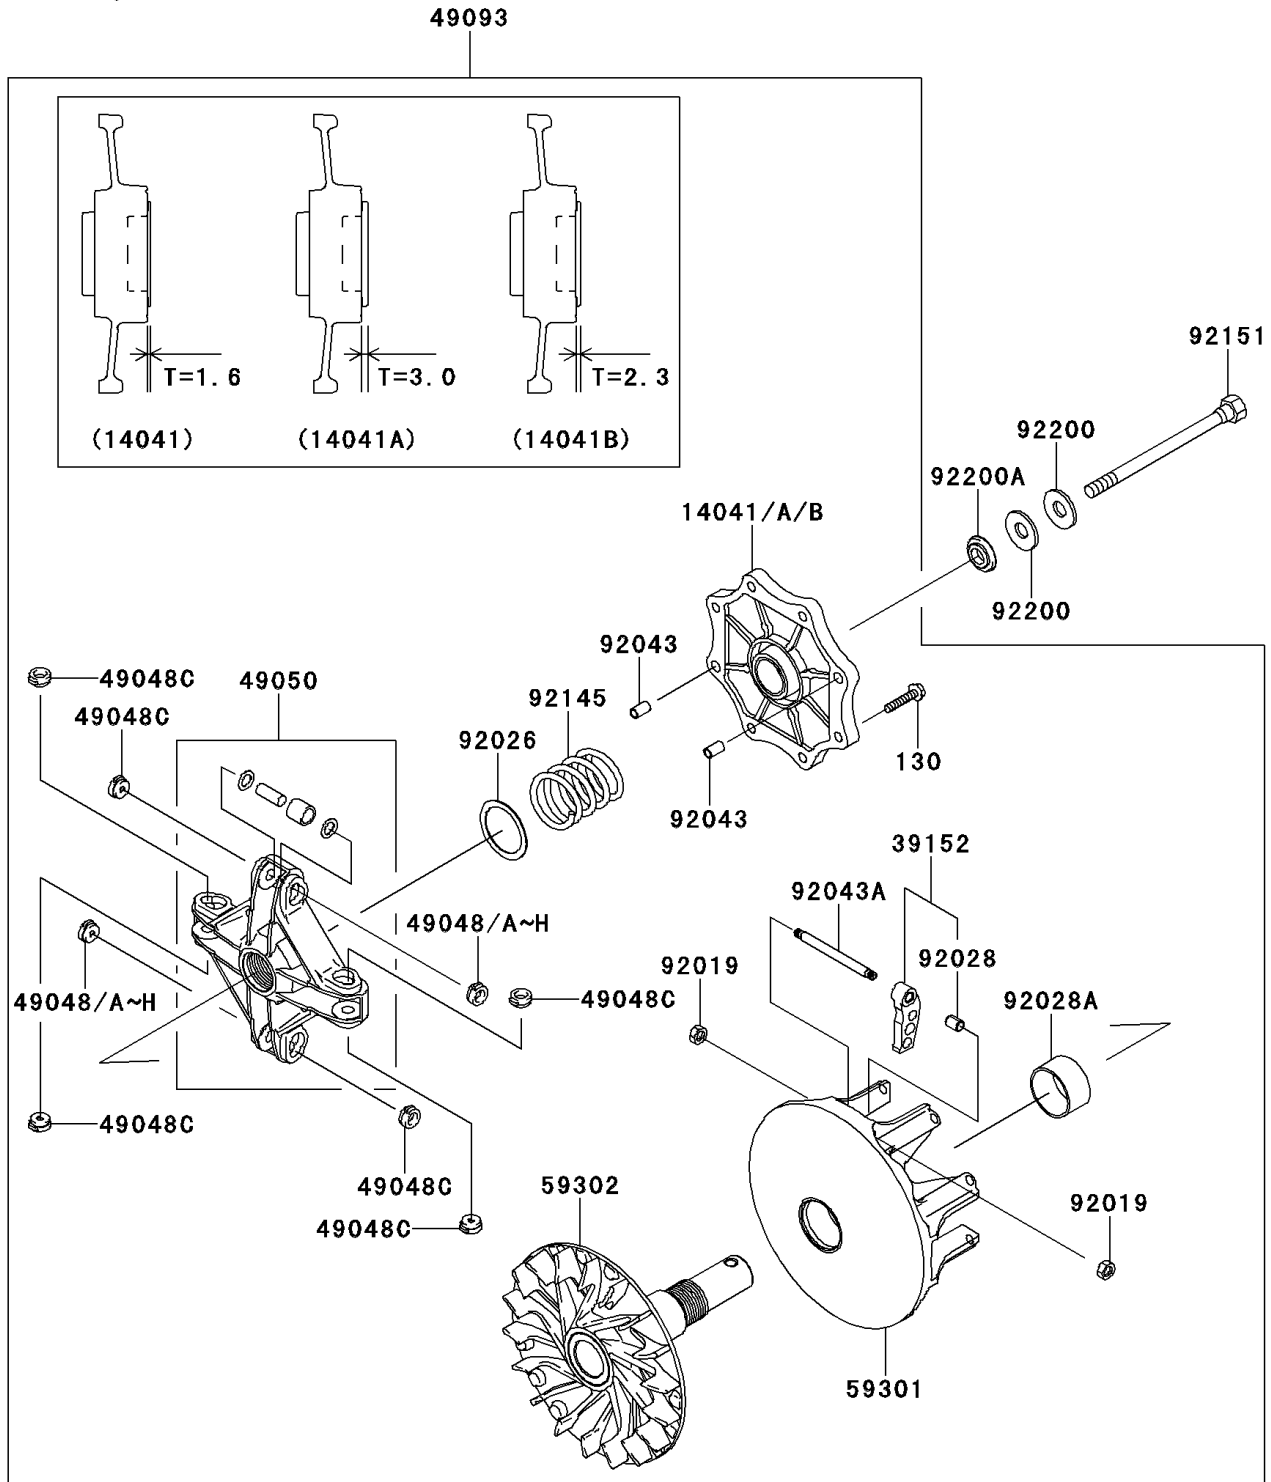

2013 PRAIRIE® 360 4x4 PARTS DIAGRAM

Drive Converter

E1391

2013 PRAIRIE® 360 4x4 PARTS LIST

Drive Converter

ITEM NAME	PART NUMBER	QUANTITY
BOLT-FLANGED,6X30 (Ref # 130)	130CA0630	8
COVER-COMP,RED (Ref # 14041)	14041-0041	AR
COVER-COMP,BLUE (Ref # 14041A)	14041-0042	AR
COVER-COMP,STD (Ref # 14041B)	14041-0043	AR
WEIGHT-RAMP (Ref # 39152)	39152-1096	4
SHOE,T=7.2 (Ref # 49048)	49048-1087	AR
SHOE,T=7.3 (Ref # 49048A)	49048-1088	AR
SHOE,T=7.4 (Ref # 49048B)	49048-1089	AR
SHOE,T=7.5 (Ref # 49048C)	49048-1090	8
SHOE,T=7.6 (Ref # 49048D)	49048-1091	AR
SHOE,T=7.7 (Ref # 49048E)	49048-1092	AR
SHOE,T=7.8 (Ref # 49048F)	49048-1093	AR
SHOE,T=7.9 (Ref # 49048G)	49048-1094	AR
SHOE,T=8.0 (Ref # 49048H)	49048-1095	AR
SPIDER (Ref # 49050)	49050-0008	1
CONVERTER-ASSY-DRIVE (Ref # 49093)	49093-0032	1
SHEAVE-MOVABLE (Ref # 59301)	59301-0005	1
SHEAVE-COMP (Ref # 59302)	59302-0018	1
NUT,LOCK,6MM (Ref # 92019)	92019-008	8
SPACER,39X49.5X1.0 (Ref # 92026)	92026-1603	1
BUSHING (Ref # 92028)	92028-1973	4
BUSHING (Ref # 92028A)	92028-1975	1
PIN,6.2X8X14 (Ref # 92043)	92043-1263	2
PIN (Ref # 92043A)	92043-1688	4
SPRING (Ref # 92145)	92145-1465	1
BOLT,12X165 (Ref # 92151)	92151-1393	1
WASHER,SPRING (Ref # 92200)	92200-1504	2
WASHER (Ref # 92200A)	92200-1634	1