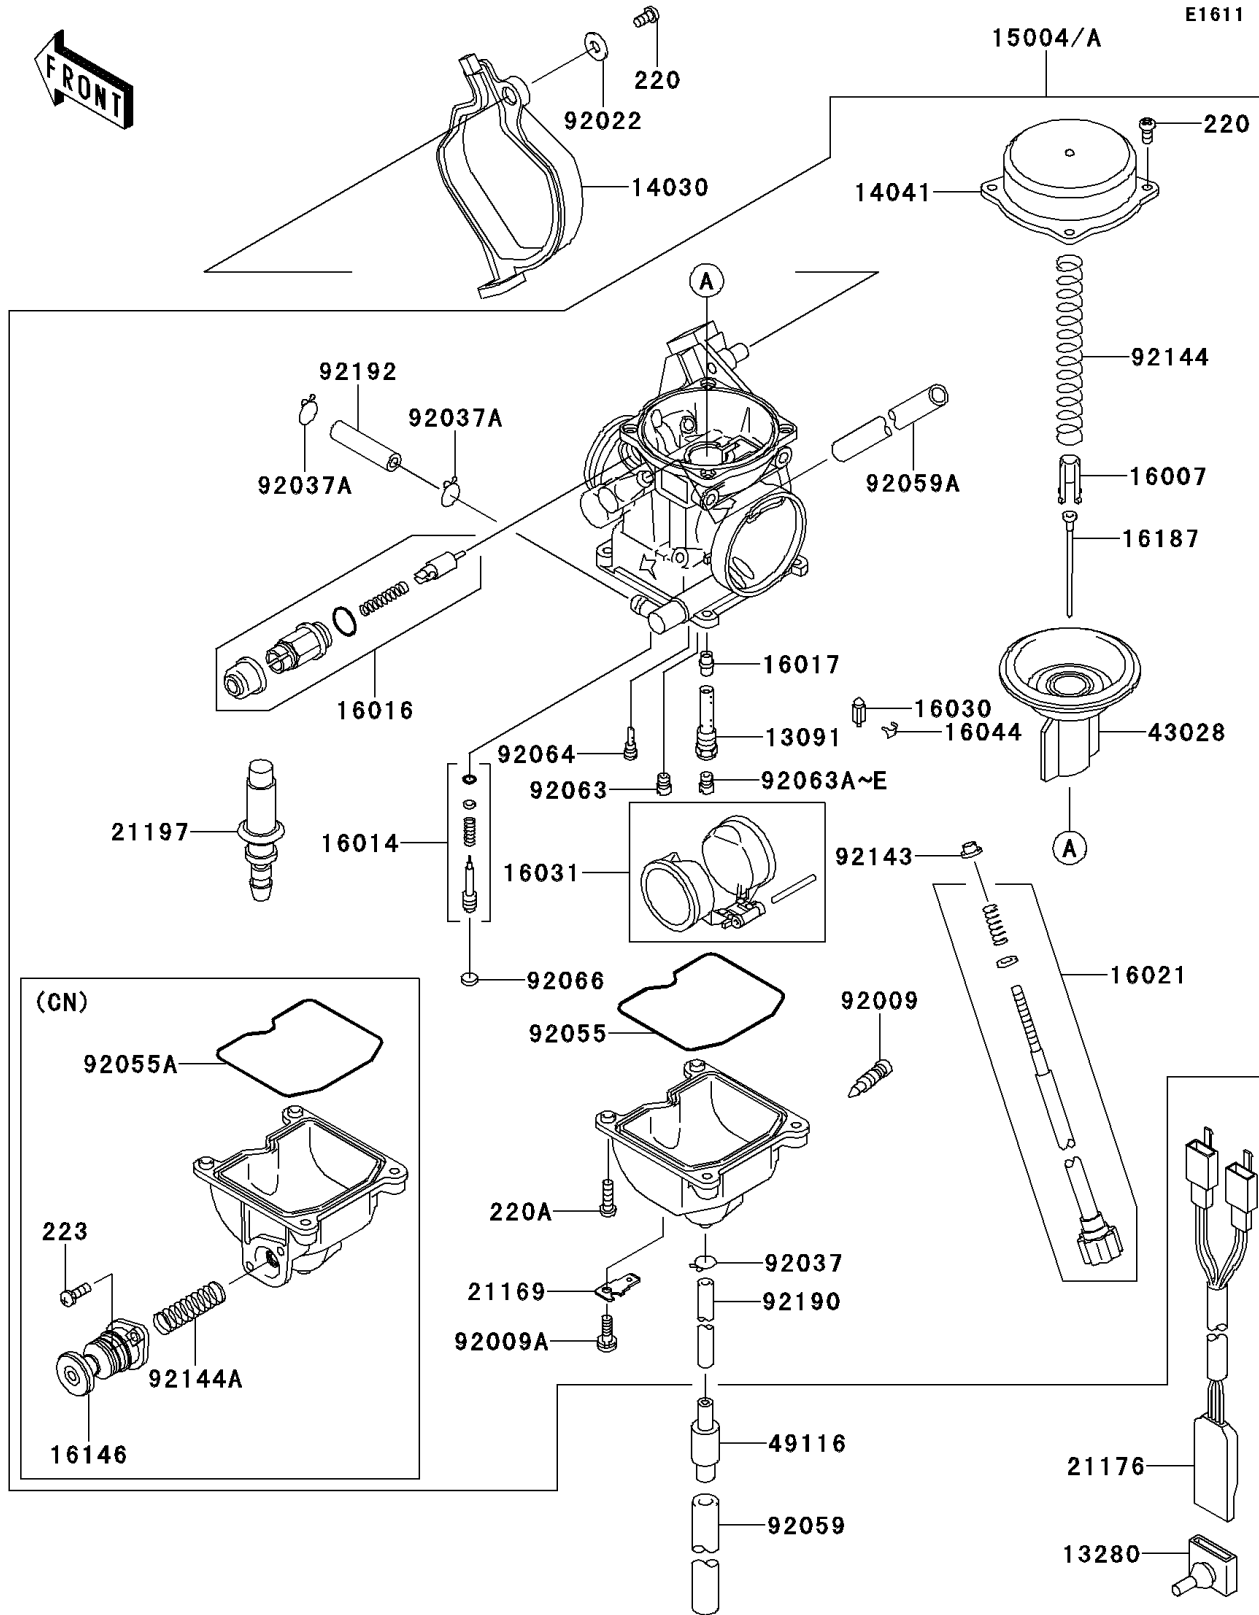

2013 PRAIRIE[®] 360 4x4 PARTS DIAGRAM

Carburetor

E1611

2013 PRAIRIE® 360 4x4 PARTS LIST

Carburetor

ITEM NAME	PART NUMBER	QUANTITY
-----------	-------------	----------