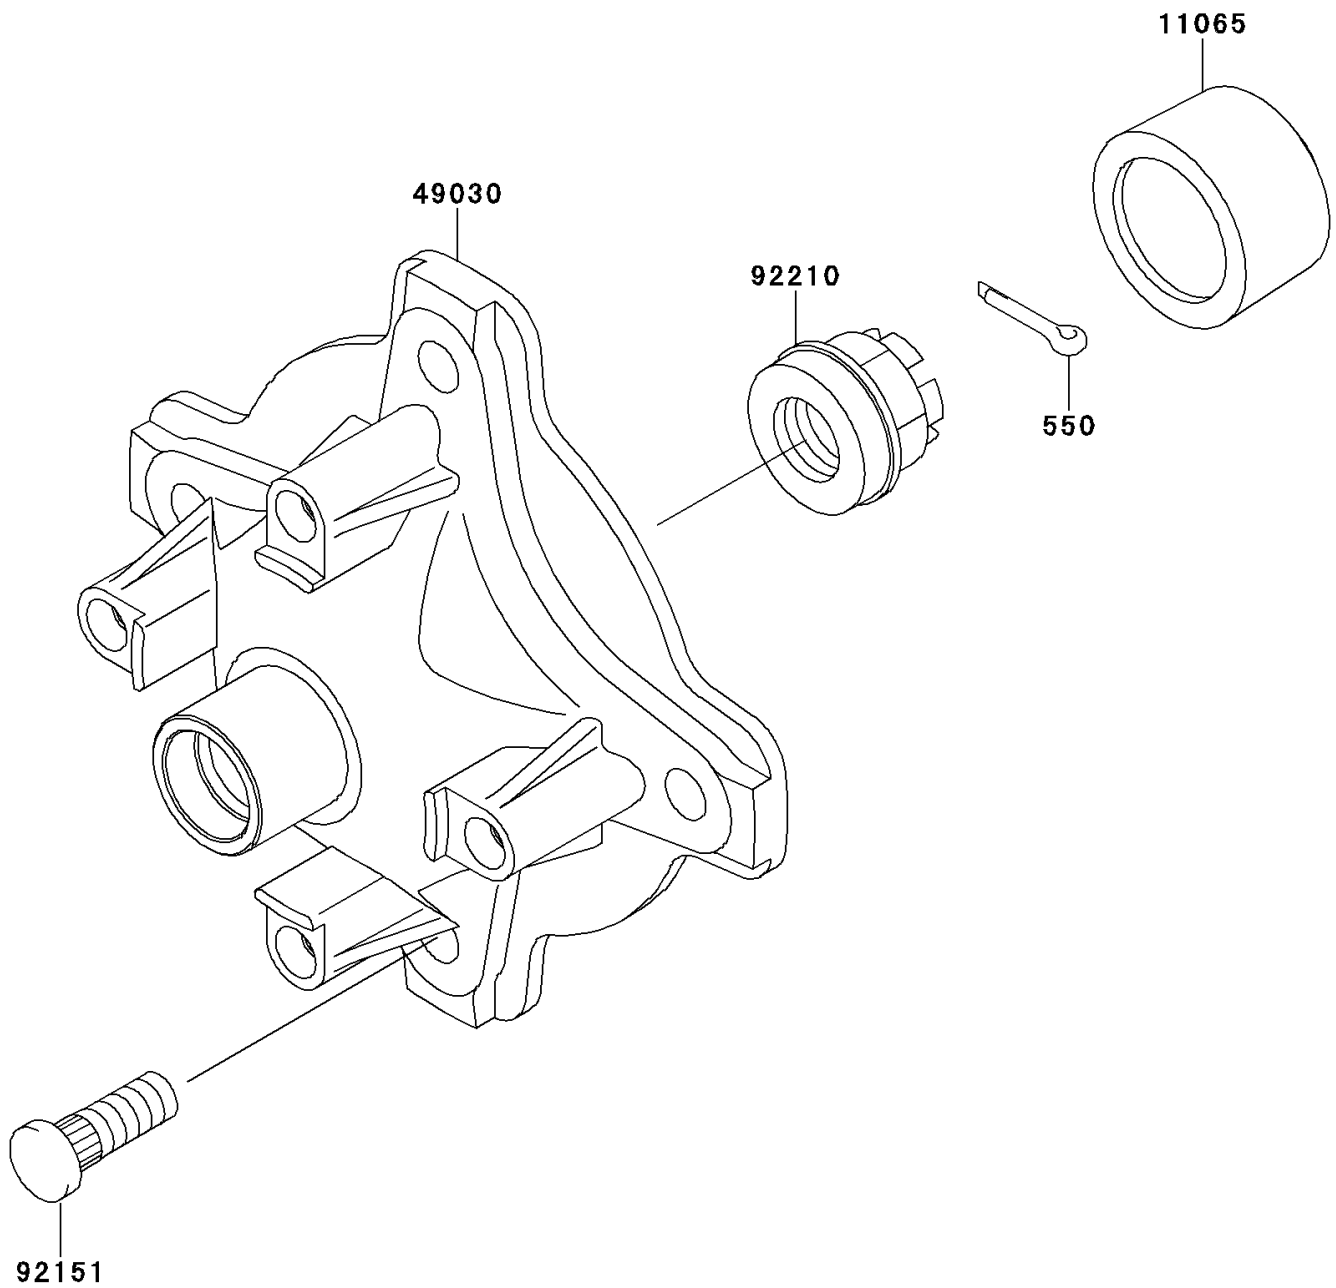

# 2011 PRAIRIE<sup>®</sup> 360 4x4 PARTS DIAGRAM

Front Hub

F2230

## 2011 PRAIRIE® 360 4x4 PARTS LIST

### Front Hub

ITEM NAME	PART NUMBER	QUANTITY
PIN-COTTER,4.0X25 (Ref # 550)	550AA4025	2
CAP,WHEEL (Ref # 11065)	11065-1153	2
HUB,FR (Ref # 49030)	49030-7508	2
BOLT,10X29.5 (Ref # 92151)	92151-1392	8
NUT,CASTLE,18MM (Ref # 92210)	92210-1349	2