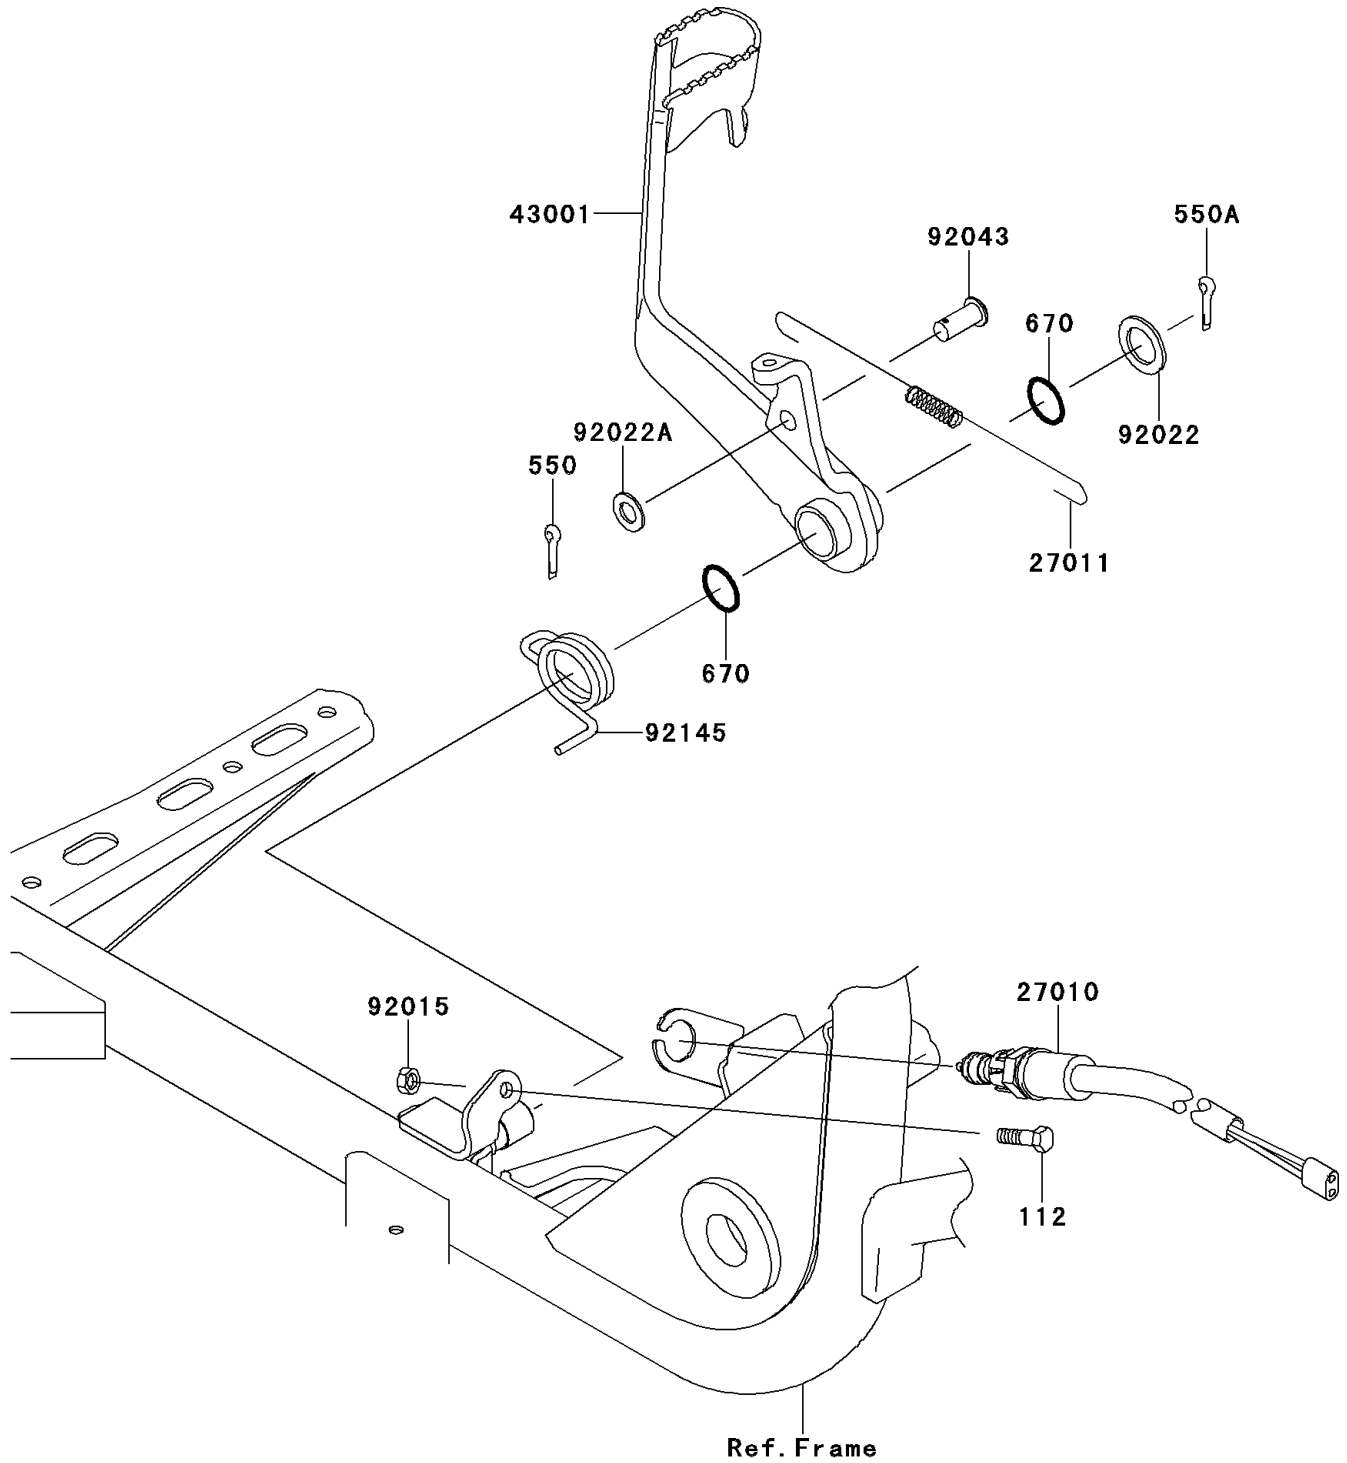

2012 PRAIRIE[®] 360 4x4 PARTS DIAGRAM

Brake Pedal

F2260

2012 PRAIRIE® 360 4x4 PARTS LIST

Brake Pedal

ITEM NAME	PART NUMBER	QUANTITY
BOLT-UPSET,6X22 (Ref # 112)	112AA0622	1
PIN-COTTER,2.0X15 (Ref # 550)	550AA2015	1
PIN-COTTER,2.0X22 (Ref # 550A)	550AA2022	1
O RING,15MM (Ref # 670)	670B2015	2
SWITCH,BRAKE (Ref # 27010)	27010-1494	1
SPRING,BRAKE LAMP SWITCH (Ref # 27011)	27011-015	1
LEVER-BRAKE,PEDAL (Ref # 43001)	43001-7501	1
NUT,6MM (Ref # 92015)	92015-1410	1
WASHER,15.5X24X1.6 (Ref # 92022)	92022-1049	1
WASHER,8.5X16X1.2 (Ref # 92022A)	92022-1582	1
PIN,8X16 (Ref # 92043)	92043-1013	1
SPRING,BRAKE PEDAL RETURN (Ref # 92145)	92145-7503	1