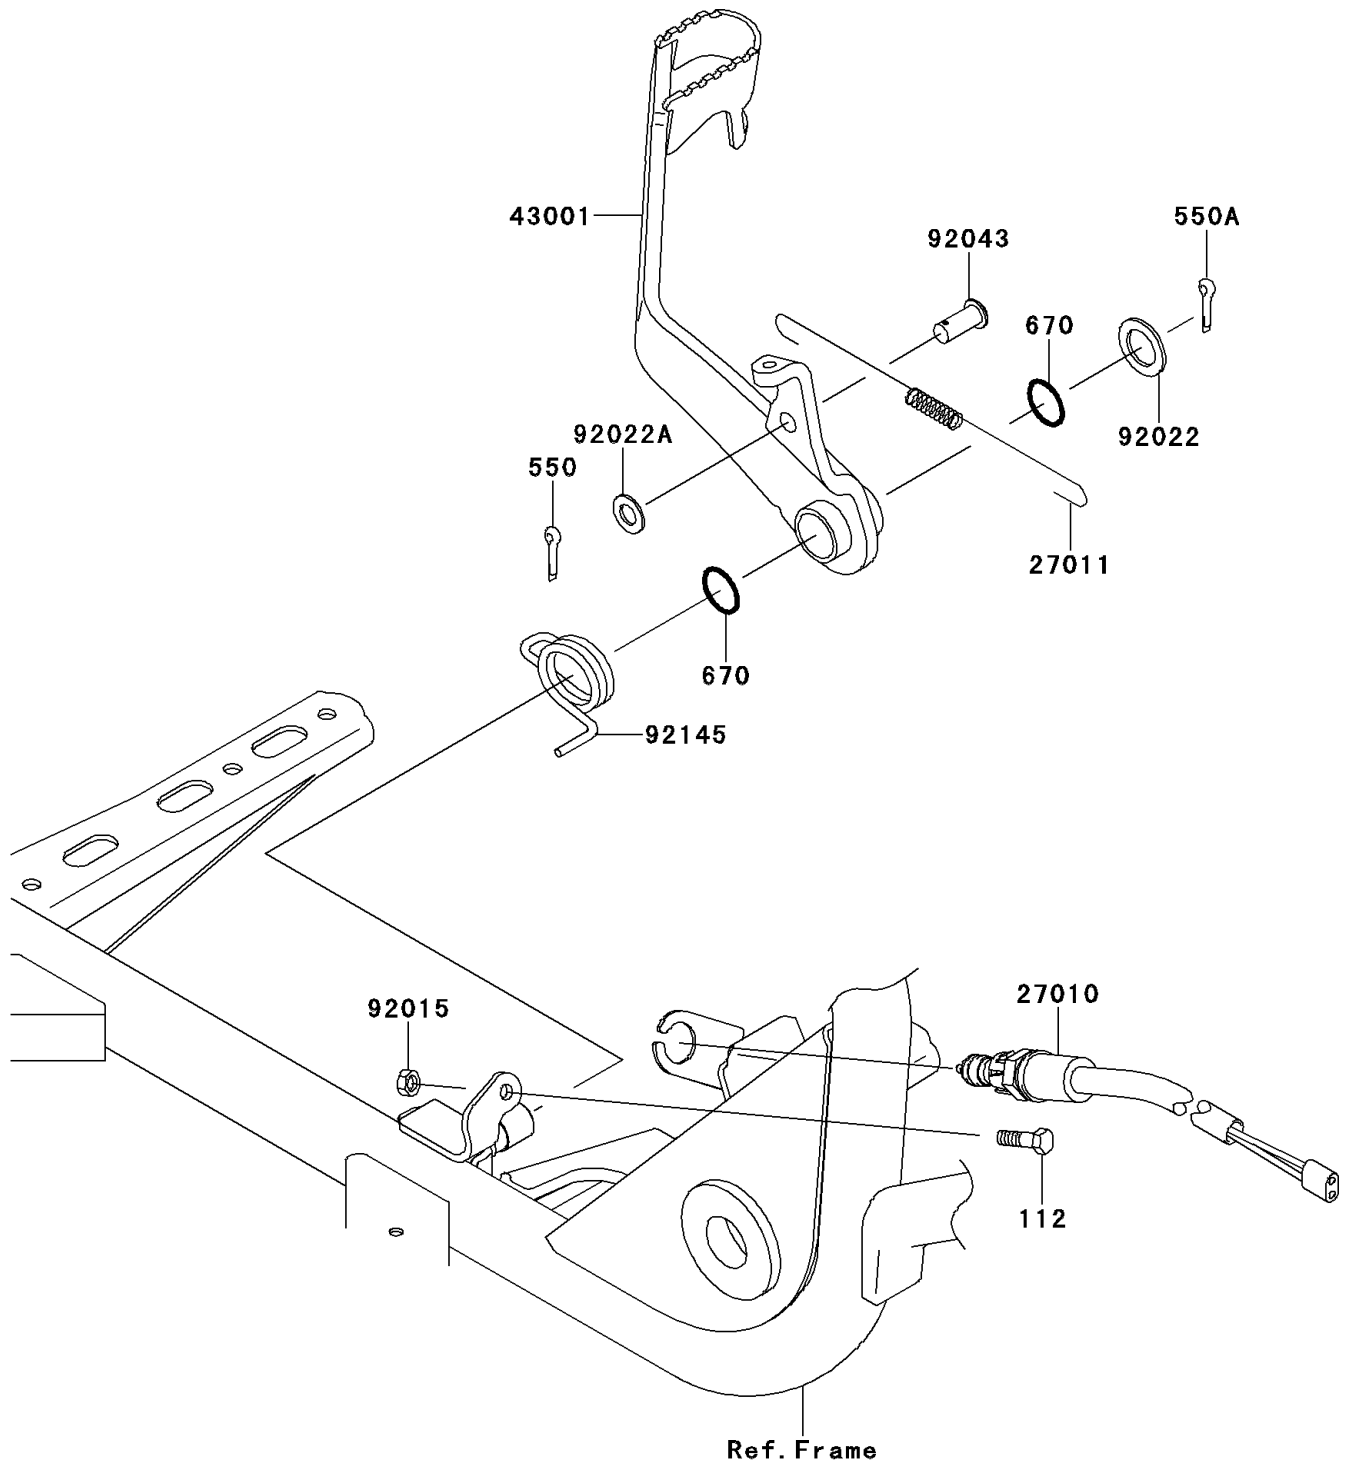

2013 PRAIRIE[®] 360 4x4 PARTS DIAGRAM

Brake Pedal

F2260

2013 PRAIRIE® 360 4x4 PARTS LIST

Brake Pedal

ITEM NAME	PART NUMBER	QUANTITY
BOLT-UPSET,6X22 (Ref # 112)	112AA0622	1
PIN-COTTER,2.0X15 (Ref # 550)	550AA2015	1
PIN-COTTER,2.0X22 (Ref # 550A)	550AA2022	1
O RING,15MM (Ref # 670)	670B2015	2
SWITCH,BRAKE (Ref # 27010)	27010-1494	1
SPRING,BRAKE LAMP SWITCH (Ref # 27011)	27011-015	1
LEVER-BRAKE,PEDAL (Ref # 43001)	43001-7501	1
NUT,6MM (Ref # 92015)	92015-1410	1
WASHER,15.5X24X1.6 (Ref # 92022)	92022-1049	1
WASHER,8.5X16X1.2 (Ref # 92022A)	92022-1582	1
PIN,8X16 (Ref # 92043)	92043-1013	1
SPRING,BRAKE PEDAL RETURN (Ref # 92145)	92145-7503	1