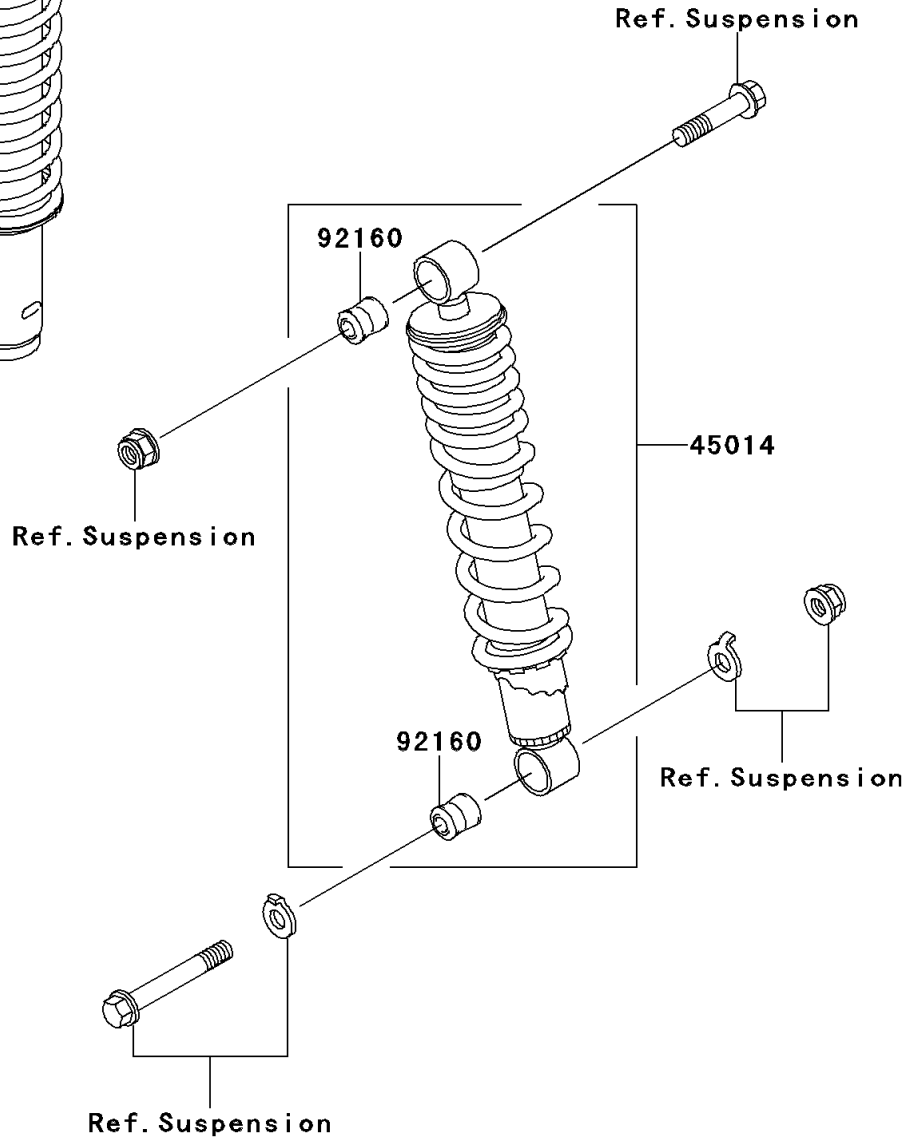

2011 PRAIRIE® 360 4x4 PARTS DIAGRAM

Shock Absorber(s)

F2280

2011 PRAIRIE® 360 4x4 PARTS LIST

Shock Absorber(s)

ITEM NAME	PART NUMBER	QUANTITY
SHOCKABSORBER (Ref # 45014)	45014-0255	1
STRUT (Ref # 45023)	45023-0007	2
DAMPER,SHOCKABSORBER (Ref # 92160)	92160-1777	2