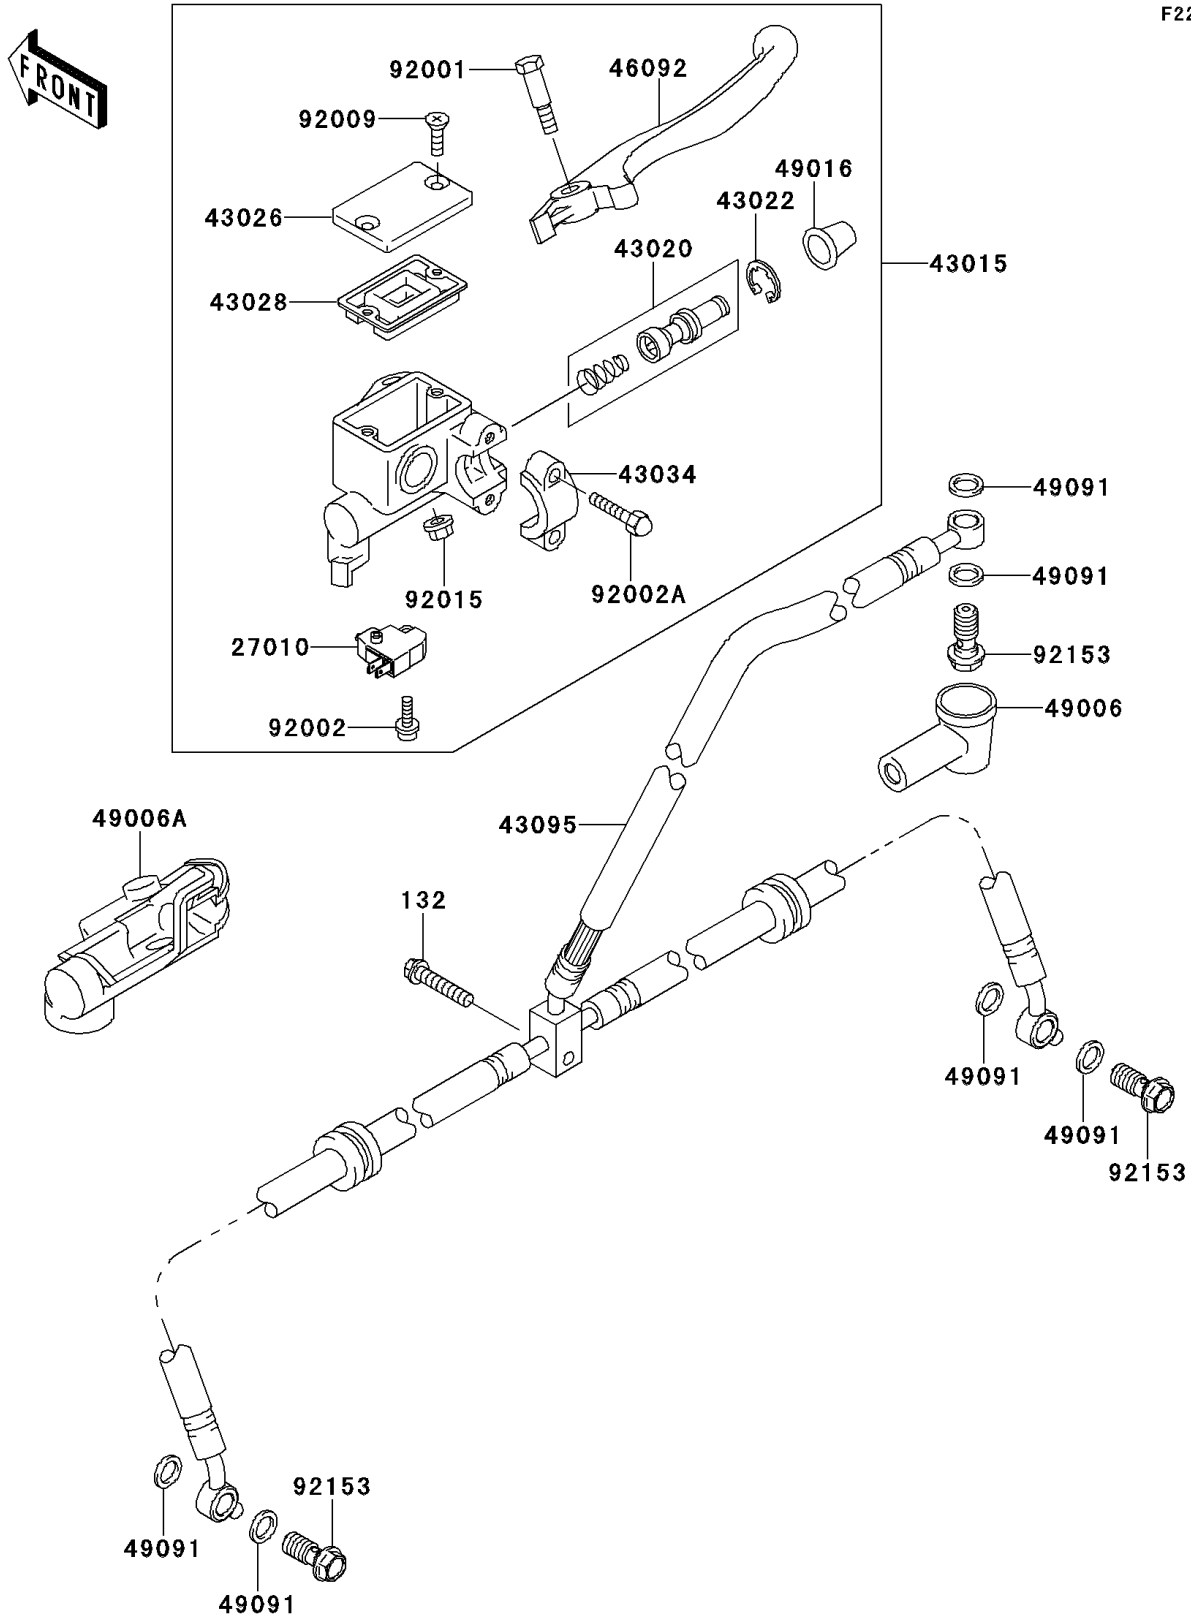

2013 PRAIRIE® 360 4x4 PARTS DIAGRAM

Front Master Cylinder

F2291

2013 PRAIRIE® 360 4x4 PARTS LIST

Front Master Cylinder

ITEM NAME	PART NUMBER	QUANTITY
BOLT-FLANGED-SMALL,6X30 (Ref # 132)	132BA0630	1
SWITCH,BRAKE (Ref # 27010)	27010-0025	1
CYLINDER-ASSY-MASTER,FR (Ref # 43015)	43015-1646	1
PISTON-COMP-BRAKE,FR (Ref # 43020)	43020-1056	1
STOPPER-BRAKE,PISTON (Ref # 43022)	43022-1010	1
CAP-BRAKE (Ref # 43026)	43026-1074	1
DIAPHRAGM (Ref # 43028)	43028-1061	1
HOLDER-BRAKE,MASTER CYLINDER (Ref # 43034)	43034-1016	1
HOSE-BRAKE,FR (Ref # 43095)	43095-7501	1
LEVER-GRIP,FRONT BRAKE (Ref # 46092)	46092-1208	1
BOOT,DUST (Ref # 49006)	49006-1040	1
BOOT (Ref # 49006A)	49006-1338	1
COVER-SEAL,MASTER CYLINDER (Ref # 49016)	49016-1044	1
WASHER-SEAL,10.1X14.5X1.5 (Ref # 49091)	49091-0001	6
BOLT,FRONT BRAKE LEVER (Ref # 92001)	92001-1728	1
BOLT,SCREW,4X12 (Ref # 92002)	92002-1323	1
BOLT (Ref # 92002A)	92002-1894	2
SCREW,4MM (Ref # 92009)	92009-1458	2
NUT,FLANGED,6MM (Ref # 92015)	92015-1528	1
BOLT,OIL,L=23 (Ref # 92153)	92153-0627	3