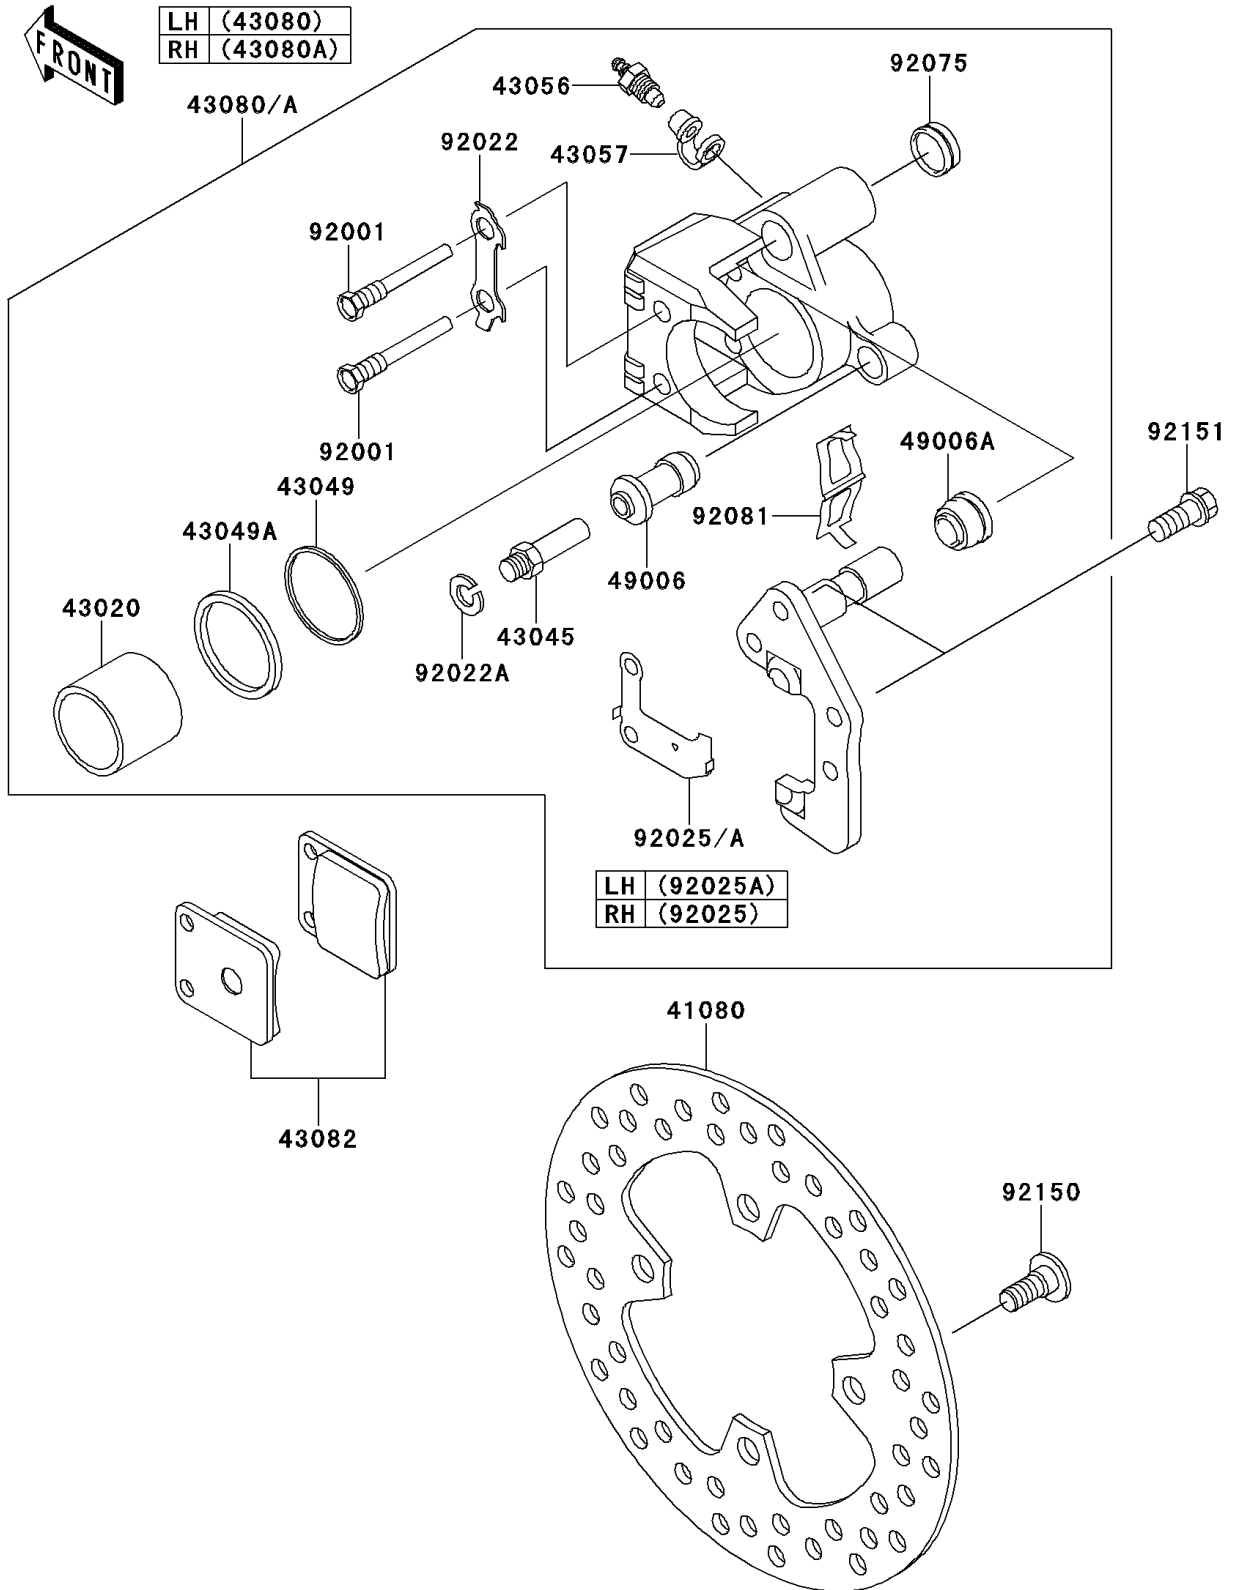

2011 PRAIRIE® 360 4x4 PARTS DIAGRAM

Front Brake

F2292

2011 PRAIRIE® 360 4x4 PARTS LIST

Front Brake

ITEM NAME	PART NUMBER	QUANTITY
-----------	-------------	----------