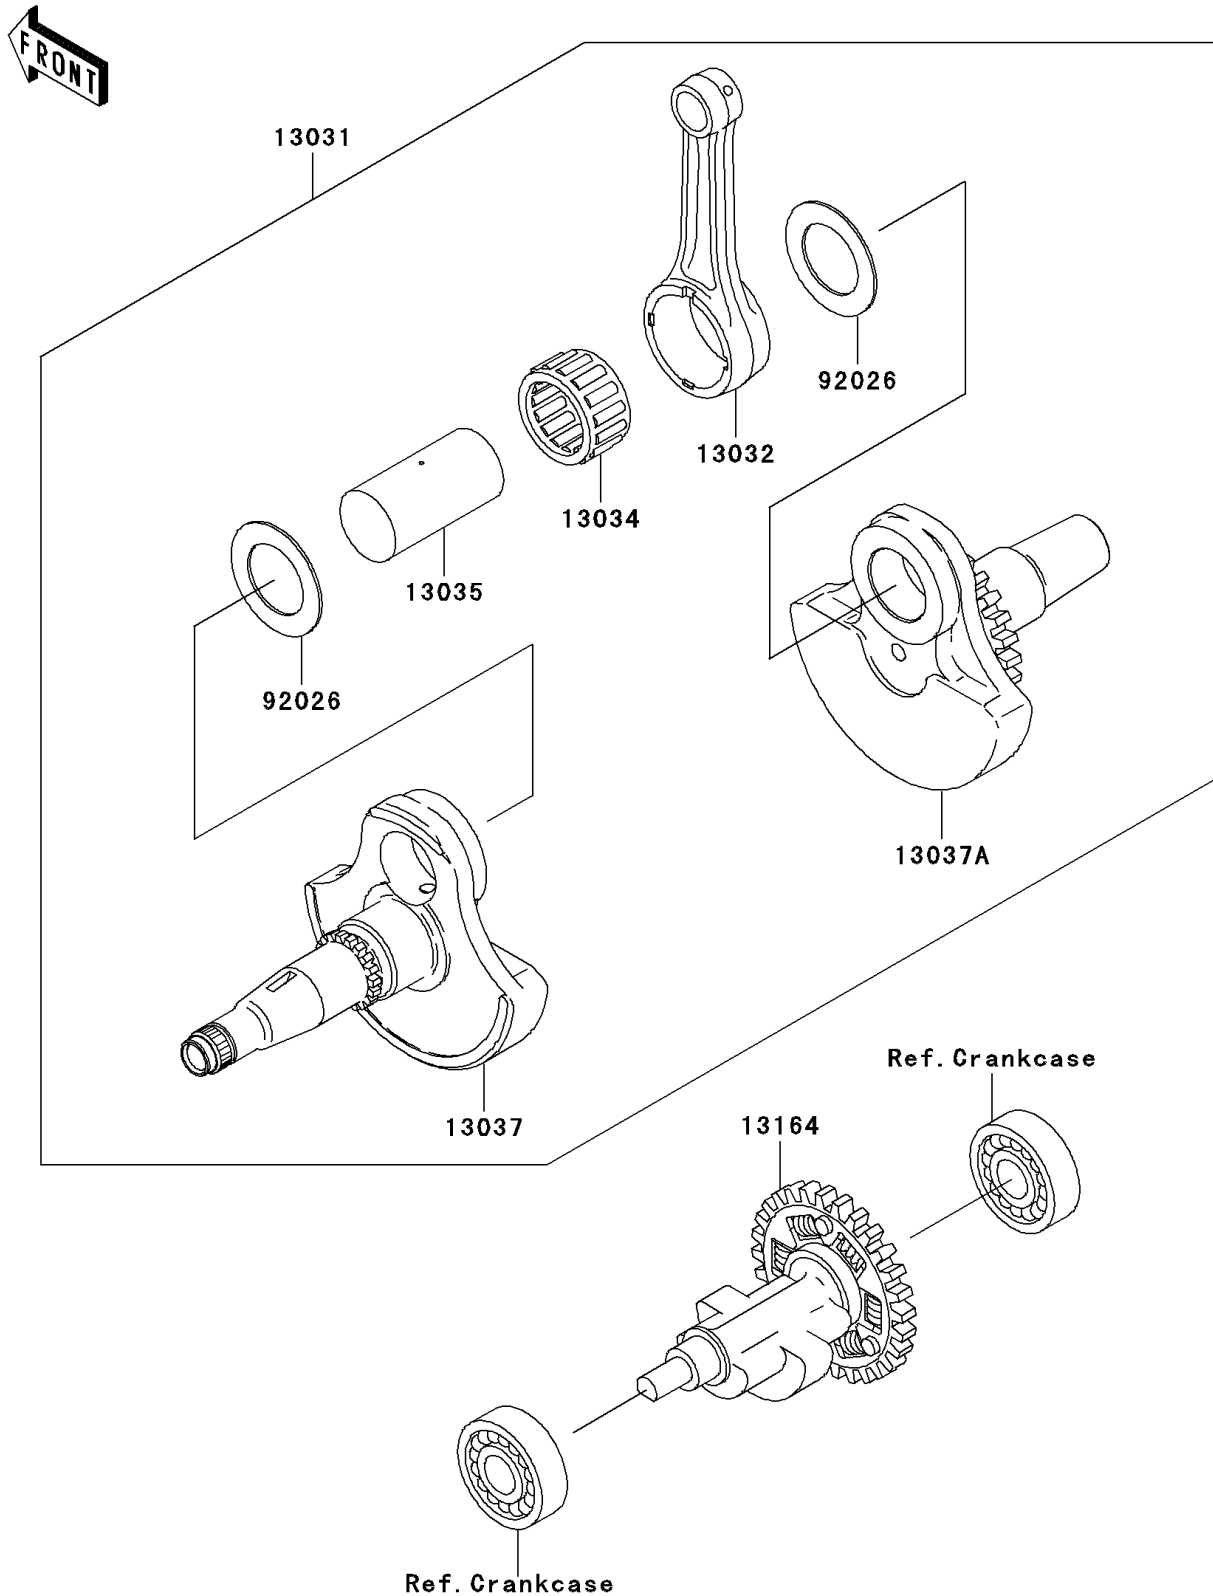

# 2011 PRAIRIE® 360 4x4 Realtree® APG™ HD® PARTS DIAGRAM

Crankshaft

E1321

## 2011 PRAIRIE® 360 4x4 Realtree® APG™ HD® PARTS LIST

### Crankshaft

ITEM NAME	PART NUMBER	QUANTITY
CRANKSHAFT-COMP (Ref # 13031)	13031-1489	1
ROD-CONNECTING,NG (Ref # 13032)	13032-1276	1
BEARING-BIG END,B4 (Ref # 13034)	13034-1110	1
PIN-CRANK,GREEN (Ref # 13035)	13035-1091	1
CRANKSHAFT,LH (Ref # 13037)	13037-1644	1
CRANKSHAFT,RH (Ref # 13037A)	13037-1667	1
BALANCER-COMP (Ref # 13164)	13164-1013	1
SPACER,34X54X1.5 (Ref # 92026)	92026-1595	2