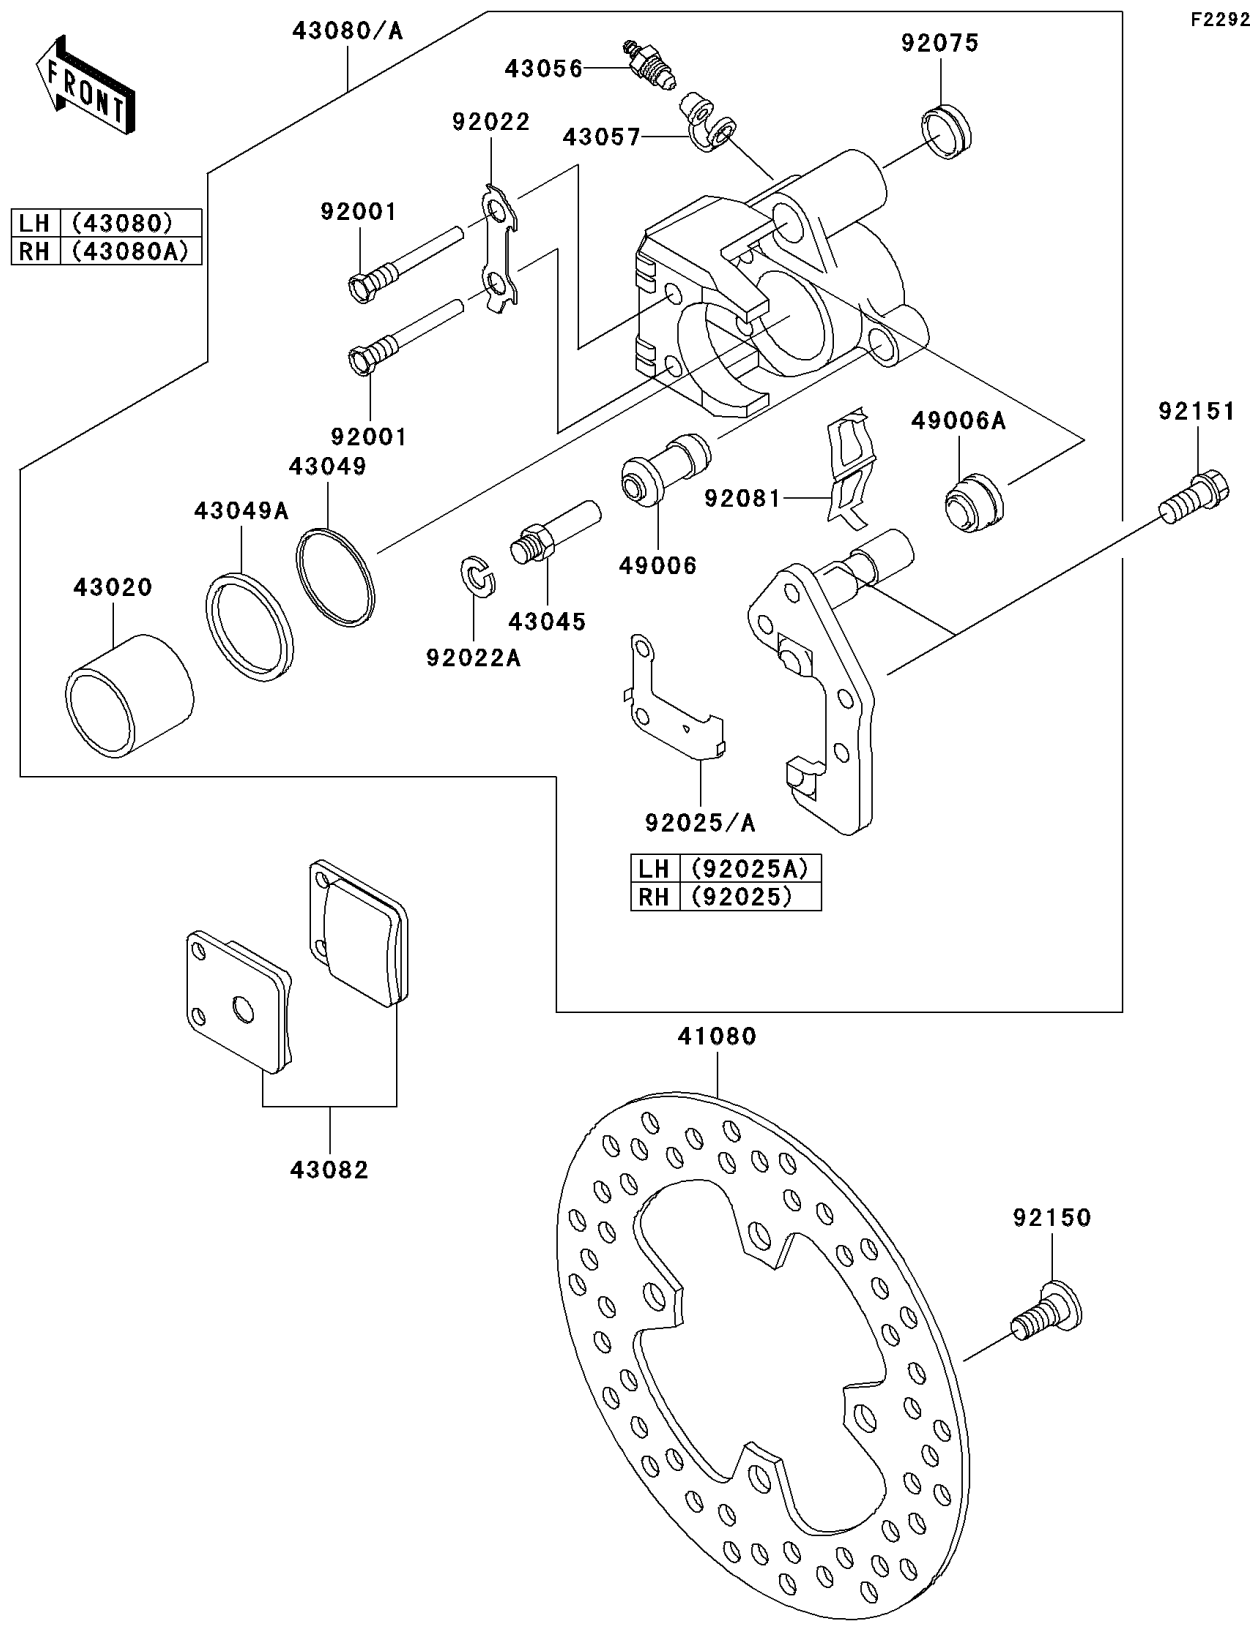

# 2011 PRAIRIE® 360 4x4 Realtree® APG™ HD® PARTS DIAGRAM

Front Brake

## 2011 PRAIRIE® 360 4x4 Realtree® APG™ HD® PARTS LIST

### Front Brake

ITEM NAME	PART NUMBER	QUANTITY
DISC,FR (Ref # 41080)	41080-1513	2
PISTON-COMP-BRAKE (Ref # 43020)	43020-1114	2
SHAFT-CALIPER (Ref # 43045)	43045-1010	2
PACKING (Ref # 43049)	43049-1081	2
PACKING (Ref # 43049A)	43049-1082	2
BREATHER (Ref # 43056)	43056-1055	2
CAP-BREATHER (Ref # 43057)	43057-1001	2
CALIPER-SUB-ASSY,FR,LH (Ref # 43080)	43080-5135	1
CALIPER-SUB-ASSY,FR,RH (Ref # 43080A)	43080-5136	1
PAD-ASSY-BRAKE (Ref # 43082)	43082-0084	2
BOOT,CALIPER (Ref # 49006)	49006-1088	2
BOOT,CALIPER (Ref # 49006A)	49006-1089	2
BOLT,PAD HOLDER (Ref # 92001)	92001-1723	4
WASHER,LOCK (Ref # 92022)	92022-1372	2
WASHER,WAVE (Ref # 92022A)	92022-1373	2
SHIM,PAD,RH (Ref # 92025)	92025-1344	1
SHIM,PAD,LH (Ref # 92025A)	92025-1817	1
DAMPER (Ref # 92075)	92075-1414	2
SPRING,PAD (Ref # 92081)	92081-1502	2
BOLT,SOCKET,8X20 (Ref # 92150)	92150-1800	8
BOLT,FLANGED,8X19 (Ref # 92151)	92151-1793	4