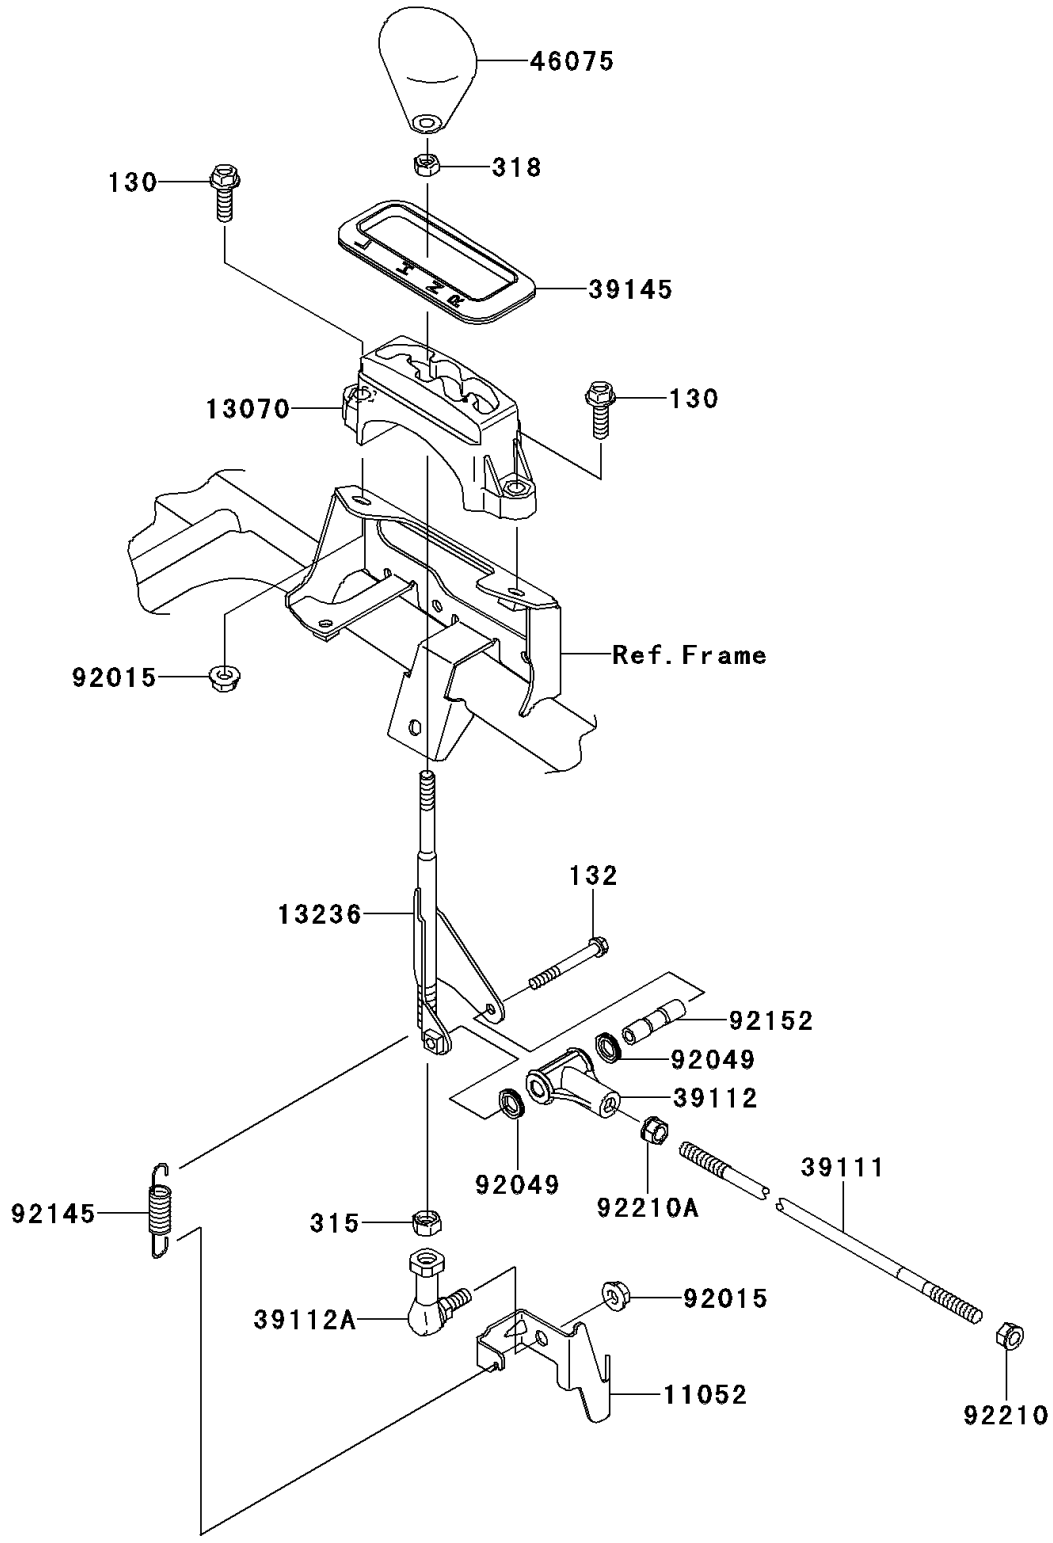

# 2013 BRUTE FORCE® 650 4x4 PARTS DIAGRAM

Control

E7110

## 2013 BRUTE FORCE® 650 4x4 PARTS LIST

### Control

ITEM NAME	PART NUMBER	QUANTITY
BOLT-FLANGED,8X25 (Ref # 130)	130CD0825	2
BOLT-FLANGED-SMALL,6X50 (Ref # 132)	132BB0650	1
NUT-HEX-FINE,10MM (Ref # 315)	315AA1000	1
NUT-HEX-SMALL,8MM (Ref # 318)	318BA0800	1
BRACKET,CONTROL (Ref # 11052)	11052-1441	1
GUIDE,CONTROL SHAFT (Ref # 13070)	13070-1396	1
LEVER-COMP,SHIFT (Ref # 13236)	13236-1384	1
ROD-TIE,SHIFT (Ref # 39111)	39111-1174	1
RODEND-TIE (Ref # 39112)	39112-1079	1
RODEND-TIE,CONTROL PIVOT (Ref # 39112A)	39112-1084	1
TRIM-SEAL,CONTROL GUIDE (Ref # 39145)	39145-1121	1
GRIP,SHIFT (Ref # 46075)	46075-0046	1
NUT,8MM (Ref # 92015)	92015-1432	2
SEAL-OIL (Ref # 92049)	92049-1458	2
SPRING,CONTROL (Ref # 92145)	92145-1441	1
COLLAR,RODEND-TIE (Ref # 92152)	92152-1222	1
NUT,8MM (Ref # 92210)	92210-1242	1
NUT,LH,THREAD 8MM (Ref # 92210A)	92210-1284	1