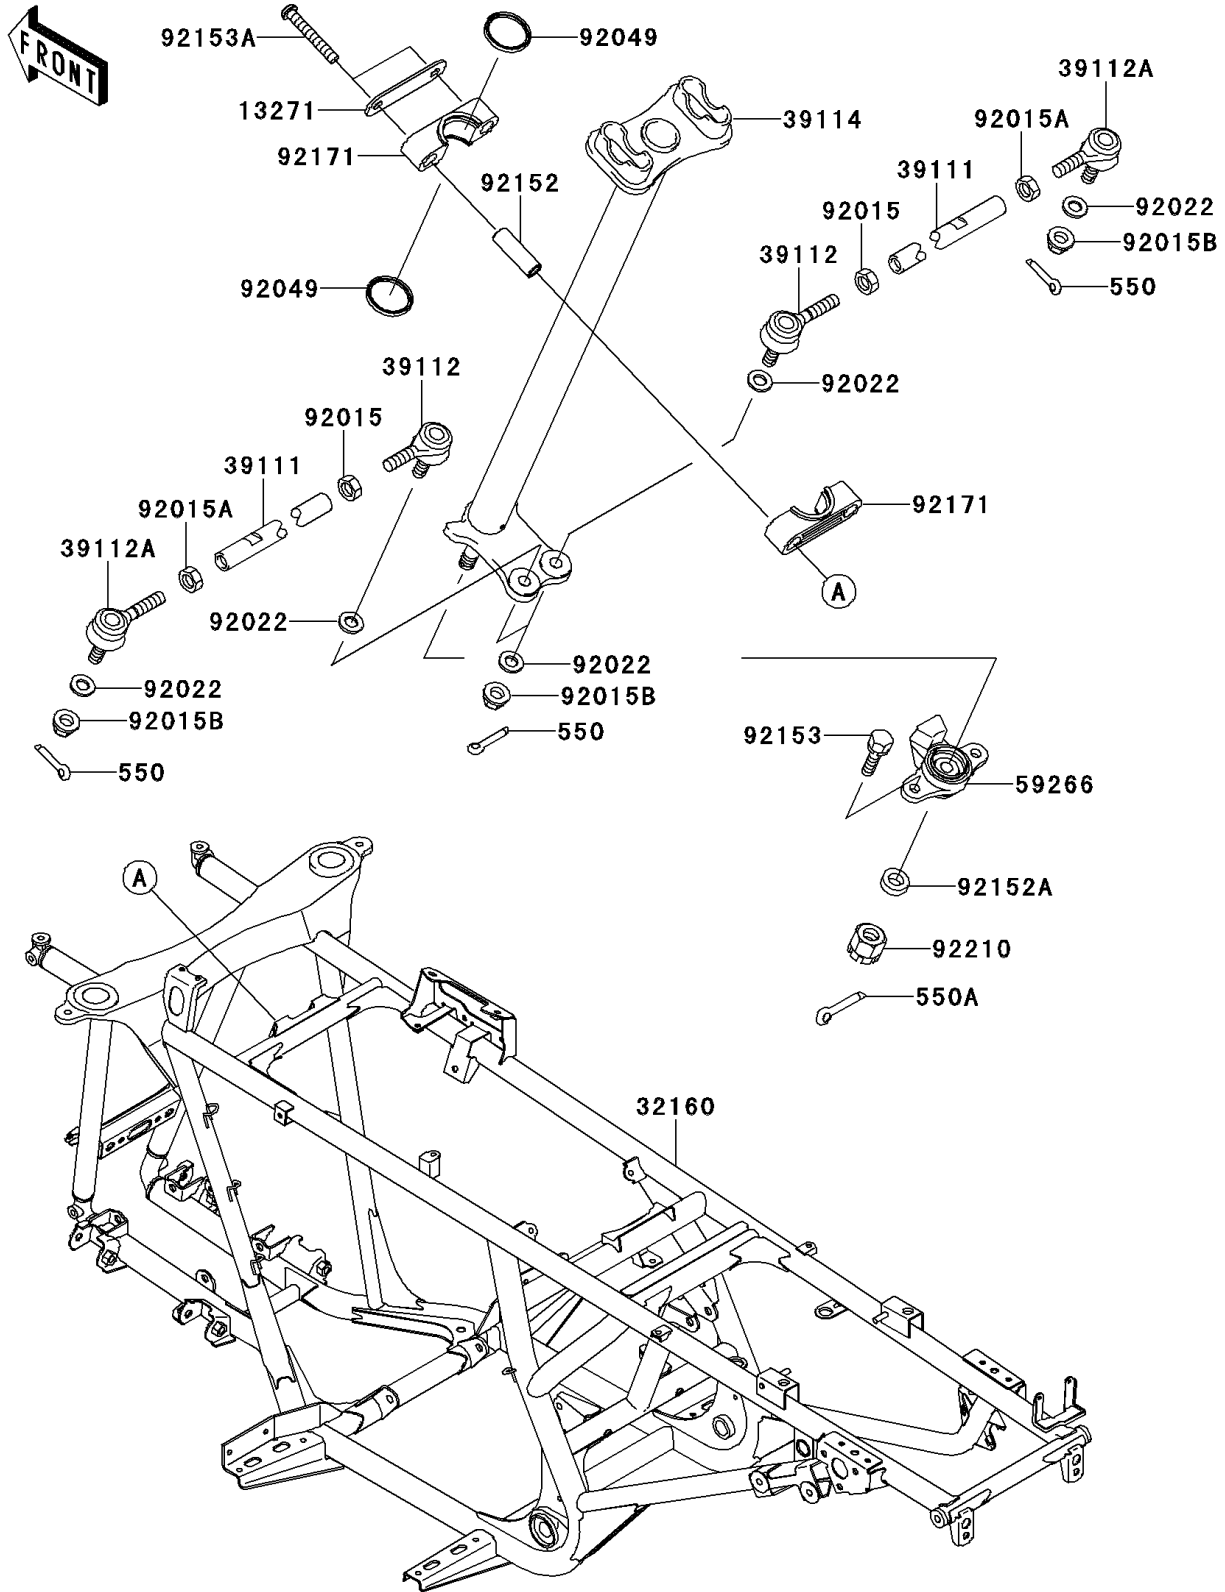

2012 BRUTE FORCE® 650 4x4 PARTS DIAGRAM

Frame

F2120

2012 BRUTE FORCE® 650 4x4 PARTS LIST

Frame

ITEM NAME	PART NUMBER	QUANTITY
PIN-COTTER,2.0X15 (Ref # 550)	550AA2015	4
PIN-COTTER,3.0X25 (Ref # 550A)	550AA3025	1
PLATE,STEERING (Ref # 13271)	13271-0419	1
FRAME-COMP (Ref # 32160)	32160-0002	1
ROD-TIE (Ref # 39111)	39111-1090	2
RODEND-TIE (Ref # 39112)	39112-1083	2
RODEND-TIE (Ref # 39112A)	39112-1085	2
SHAFT-COMP-STRG (Ref # 39114)	39114-0007	1
JOINT-BALL (Ref # 59266)	59266-1125	1
NUT,LOCK,10MM (Ref # 92015)	92015-1460	2
NUT,LOCK,10MM (Ref # 92015A)	92015-1494	2
NUT,LOCK,FLANGED,10MM (Ref # 92015B)	92015-1717	4
WASHER,10.2X20X1.5 (Ref # 92022)	92022-3742	6
SEAL-OIL,SR31.8X37.5X3.8LR (Ref # 92049)	92049-7501	2
COLLAR,9.1X13.95X44 (Ref # 92152)	92152-0230	2
COLLAR,12X21.3X7 (Ref # 92152A)	92152-1351	1
BOLT,8X30 (Ref # 92153)	92153-1065	2
BOLT,SOCKET,8X55 (Ref # 92153A)	92153-1324	2
CLAMP,STEERING (Ref # 92171)	92171-0399	2
NUT,12MM (Ref # 92210)	92210-7501	1