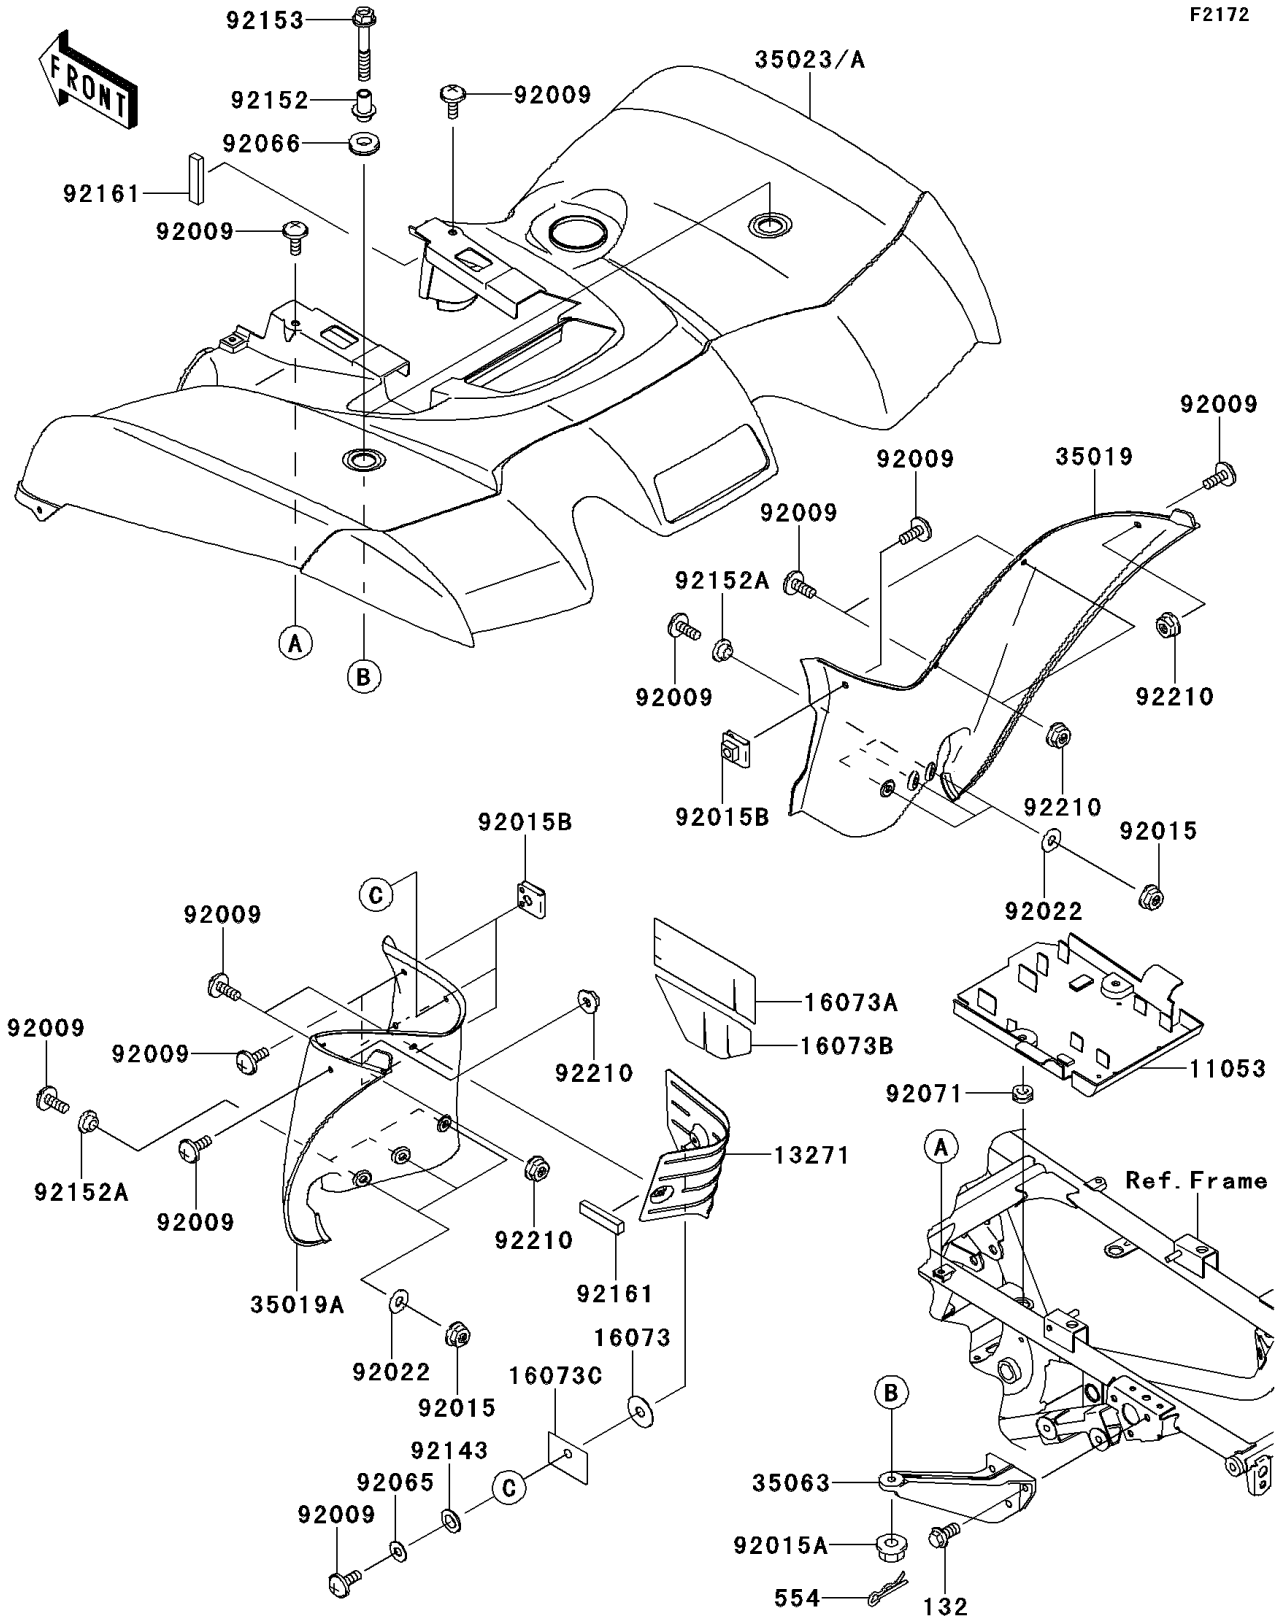

2013 BRUTE FORCE® 650 4x4 PARTS DIAGRAM

Rear Fender(s)

F2172

2013 BRUTE FORCE® 650 4x4 PARTS LIST

Rear Fender(s)

ITEM NAME	PART NUMBER	QUANTITY
BOLT-FLANGED-SMALL,8X18 (Ref # 132)	132BB0818	6
PIN-SNAP (Ref # 554)	554DA0800	2
BRACKET,ELECTRIC (Ref # 11053)	11053-1308	1
PLATE,HEAT GUARD (Ref # 13271)	13271-0411	1
INSULATOR (Ref # 16073)	16073-0023	1
INSULATOR (Ref # 16073A)	16073-0024	1
INSULATOR (Ref # 16073B)	16073-0025	1
INSULATOR (Ref # 16073C)	16073-0026	1
FLAP,RR,RH,F.BLACK (Ref # 35019)	35019-0033-6Z	1
FLAP,RR,LH,F.BLACK (Ref # 35019A)	35019-0041-6Z	1
FENDER-REAR,BLACK (Ref # 35023A)	35023-0056-839	1
STAY,RR FENDER (Ref # 35063)	35063-1100	2
SCREW,6X16 (Ref # 92009)	92009-1621	19
NUT,FLANGED,6MM (Ref # 92015)	92015-1367	6
NUT,LOCK,FLANGED,8MM (Ref # 92015A)	92015-1397	2
NUT,CLAMP,6MM (Ref # 92015B)	92015-1678	4
WASHER,6.5X16X1.0 (Ref # 92022)	92022-1093	6
GASKET,6X14X0.8 (Ref # 92065)	92065-092	1
PLUG (Ref # 92066)	92066-1438	2
GROMMET (Ref # 92071)	92071-1131	2
COLLAR (Ref # 92143)	92143-1087	1
COLLAR,L=38.5 (Ref # 92152)	92152-0098	2
COLLAR (Ref # 92152A)	92152-0224	6
BOLT,FLANGED,8X70 (Ref # 92153)	92153-0984	2
DAMPER (Ref # 92161)	92161-0272	2
NUT,6MM (Ref # 92210)	92210-1368	5