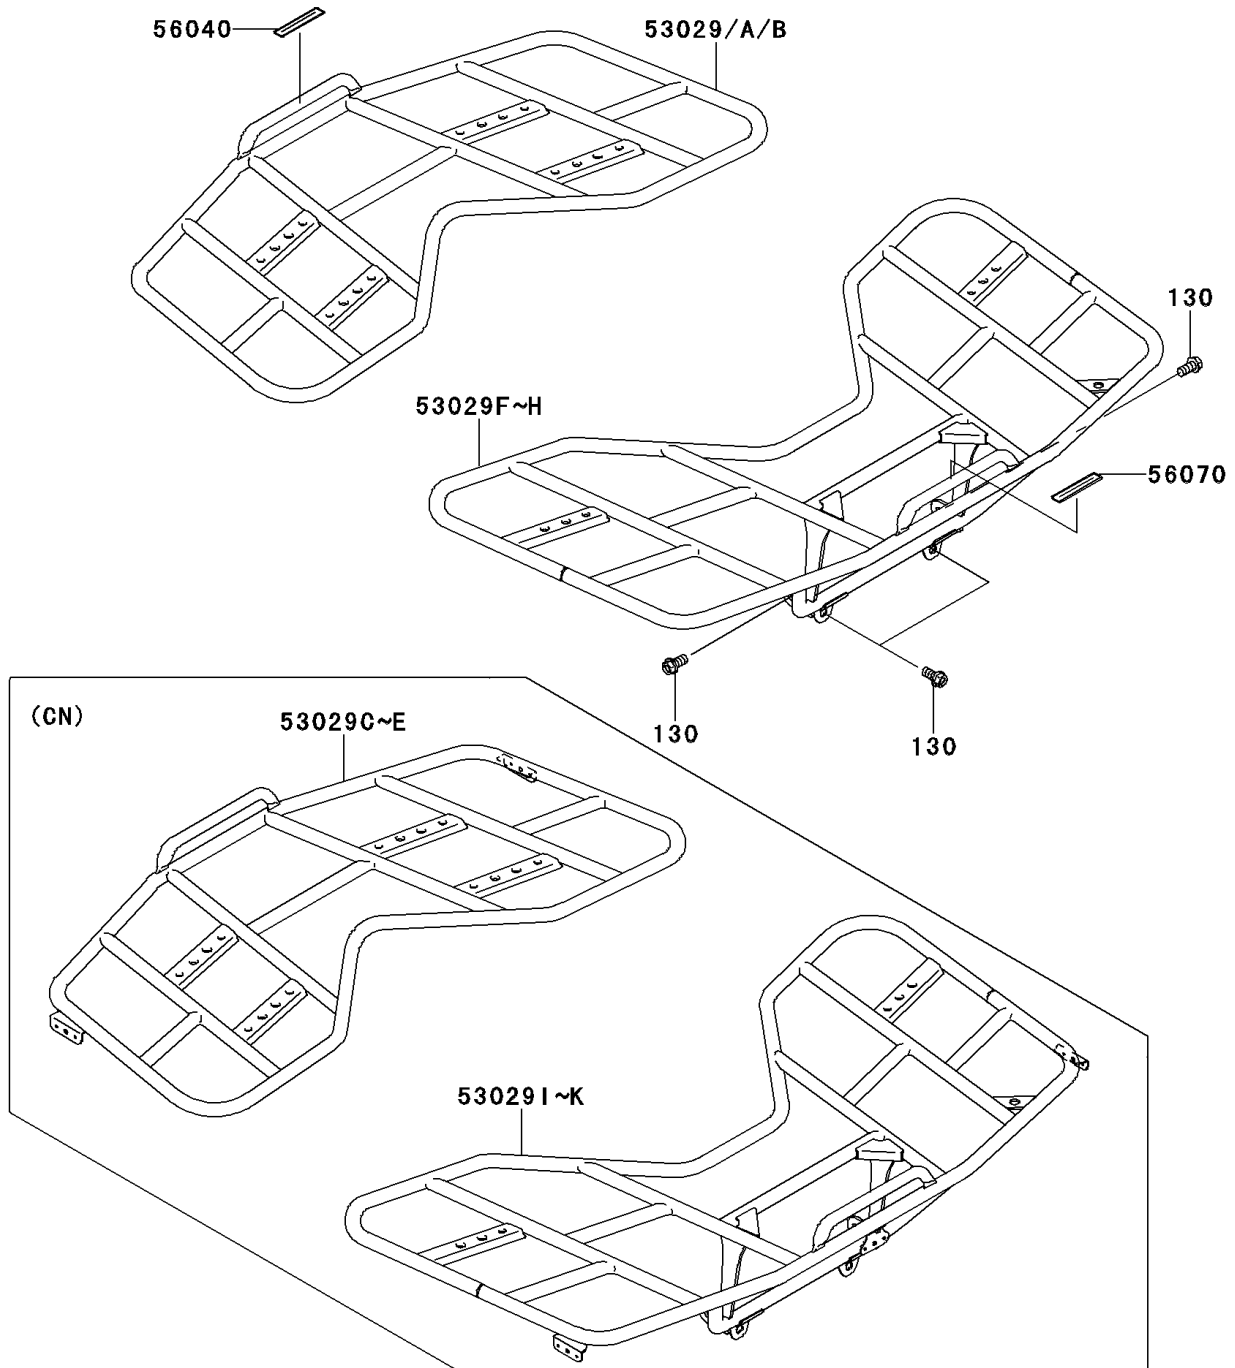

2012 BRUTE FORCE® 650 4x4 PARTS DIAGRAM

Carrier(s)

F2520

2012 BRUTE FORCE® 650 4x4 PARTS LIST

Carrier(s)

ITEM NAME	PART NUMBER	QUANTITY
BOLT-FLANGED,10X20 (Ref # 130)	130CB1020	4
LABEL-WARNING,MAXIMUM LOAD (Ref # 56040)	56040-1321	1
LABEL-WARNING,MAXIMUM LOAD (Ref # 56070)	56070-0041	1
CARRIER,FR,T.SILVER (Ref # 53029)	53029-0003-16Q	1
CARRIER,FR,T.SILVER (Ref # 53029C)	53029-0007-16Q	1
CARRIER,RR,T.SILVER (Ref # 53029F)	53029-0090-16Q	1
CARRIER,RR,T.SILVER (Ref # 53029I)	53029-0091-16Q	1