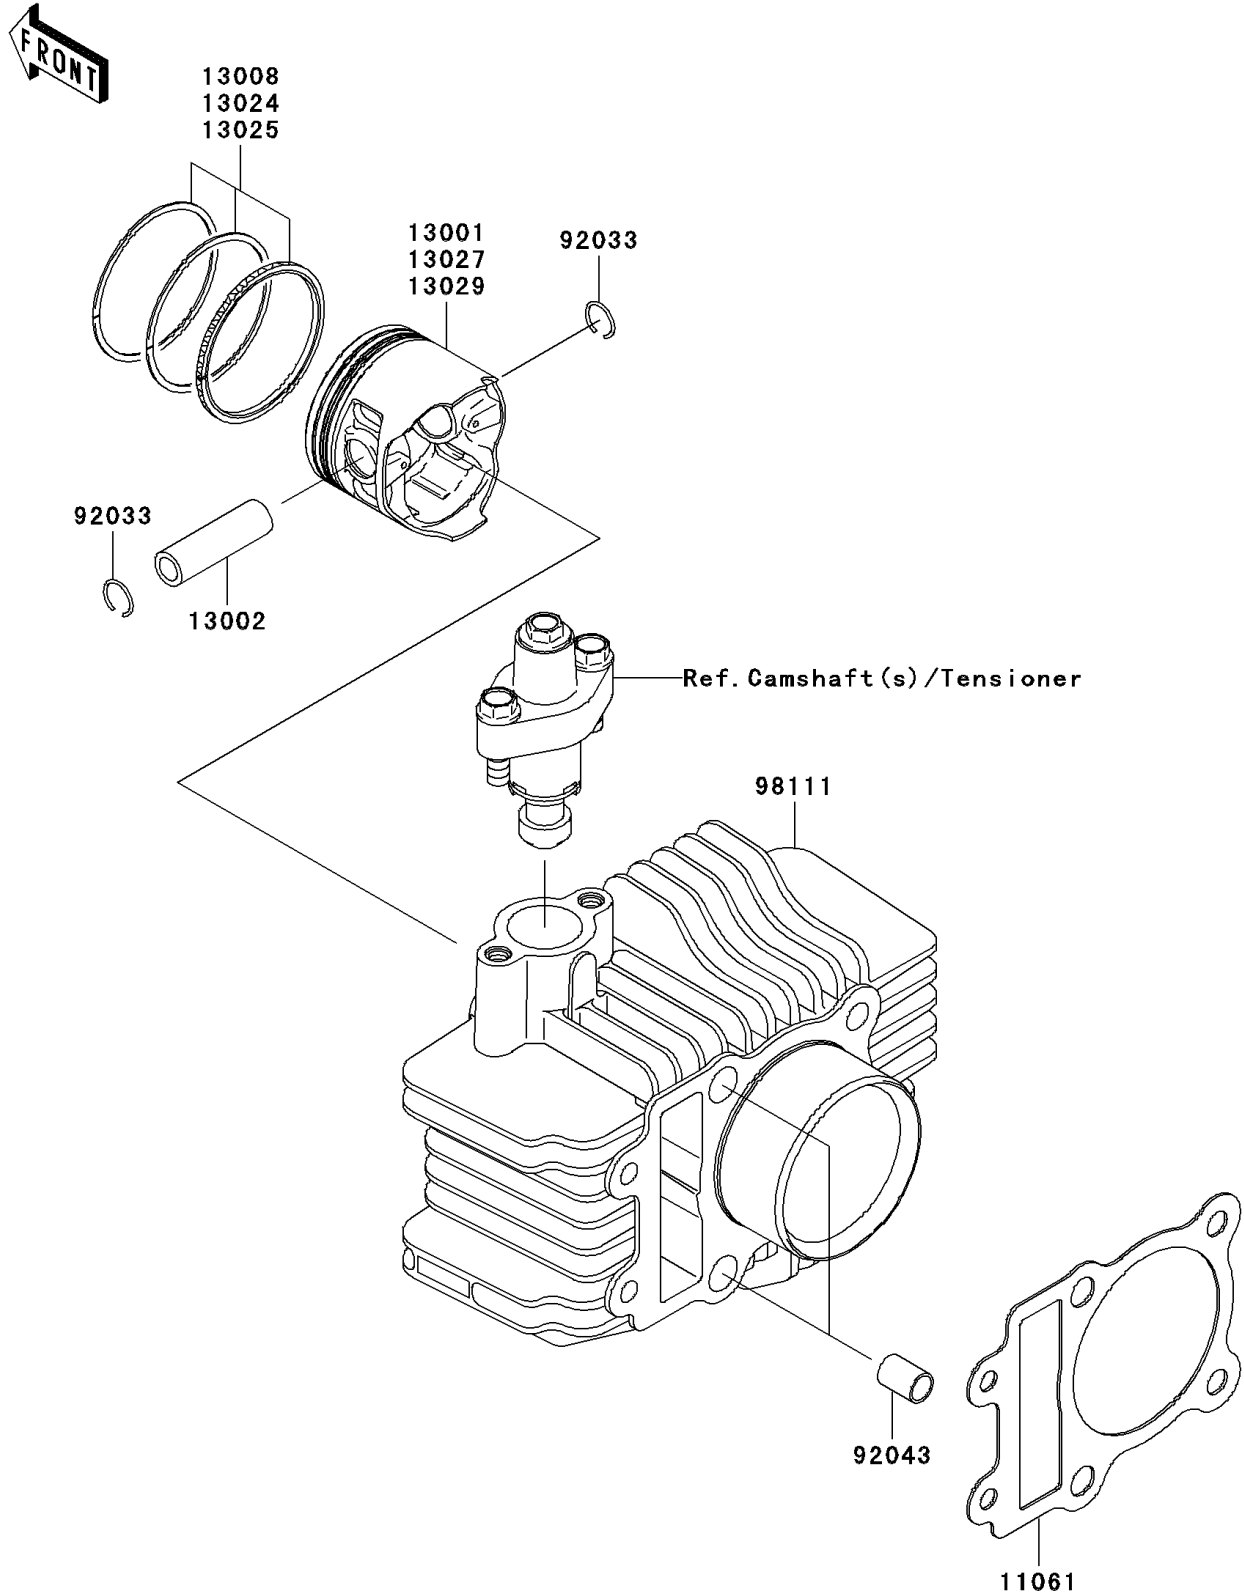

2008 KLX®110 PARTS DIAGRAM

Cylinder/Piston(s)

E1120

2008 KLX®110 PARTS LIST

Cylinder/Piston(s)

ITEM NAME	PART NUMBER	QUANTITY
GASKET,CYLINDER BASE (Ref # 11061)	11061-0124	1
PISTON-ENGINE,STD (Ref # 13001)	13001-1512	1
PIN-PISTON (Ref # 13002)	13002-1123	1
RING-SET-PISTON,STD (Ref # 13008)	13008-1189	1
RING-SET-PISTON LL,O/S 1.00 (Ref # 13024)	13024-1119	1
RING-SET-PISTON L,O/S 0.50 (Ref # 13025)	13025-1148	1
PISTON-ENGINE LL,O/S 1.00 (Ref # 13027)	13027-1198	1
PISTON-ENGINE L,O/S 0.50 (Ref # 13029)	13029-1255	1
RING-SNAP (Ref # 92033)	92033-1072	2
PIN,8.2X10X14 (Ref # 92043)	92043-1264	2
CYLINDER-COMP-ENGINE (Ref # 98111)	98111-1083	1