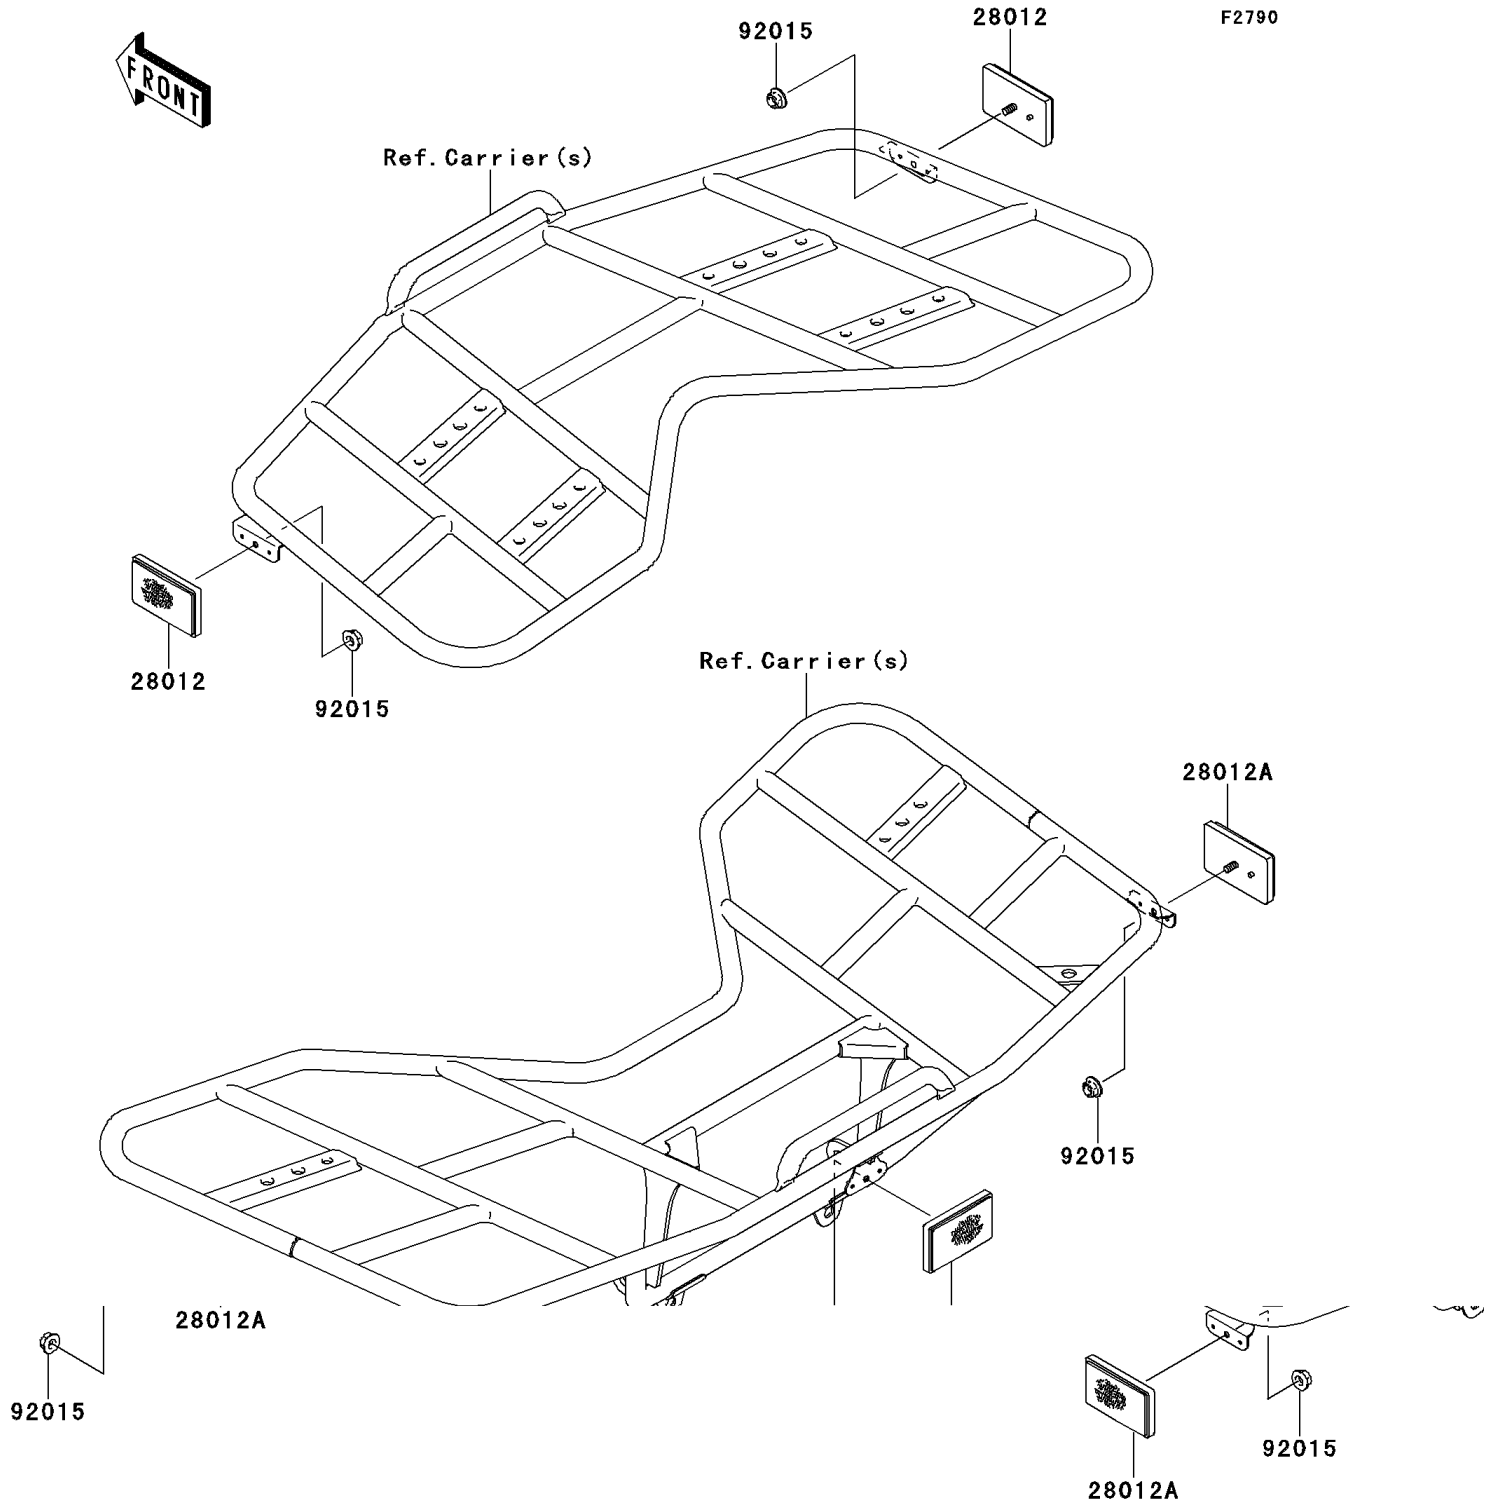

2011 BRUTE FORCE® 650 4x4 PARTS DIAGRAM

Reflectors(CN)

2011 BRUTE FORCE® 650 4x4 PARTS LIST

Reflectors(CN)

ITEM NAME	PART NUMBER	QUANTITY
REFLECTOR-REFLEX (Ref # 28012)	28012-1003	2
REFLECTOR-REFLEX (Ref # 28012A)	28012-1088	3
NUT,FLANGED,5MM (Ref # 92015)	92015-1259	5