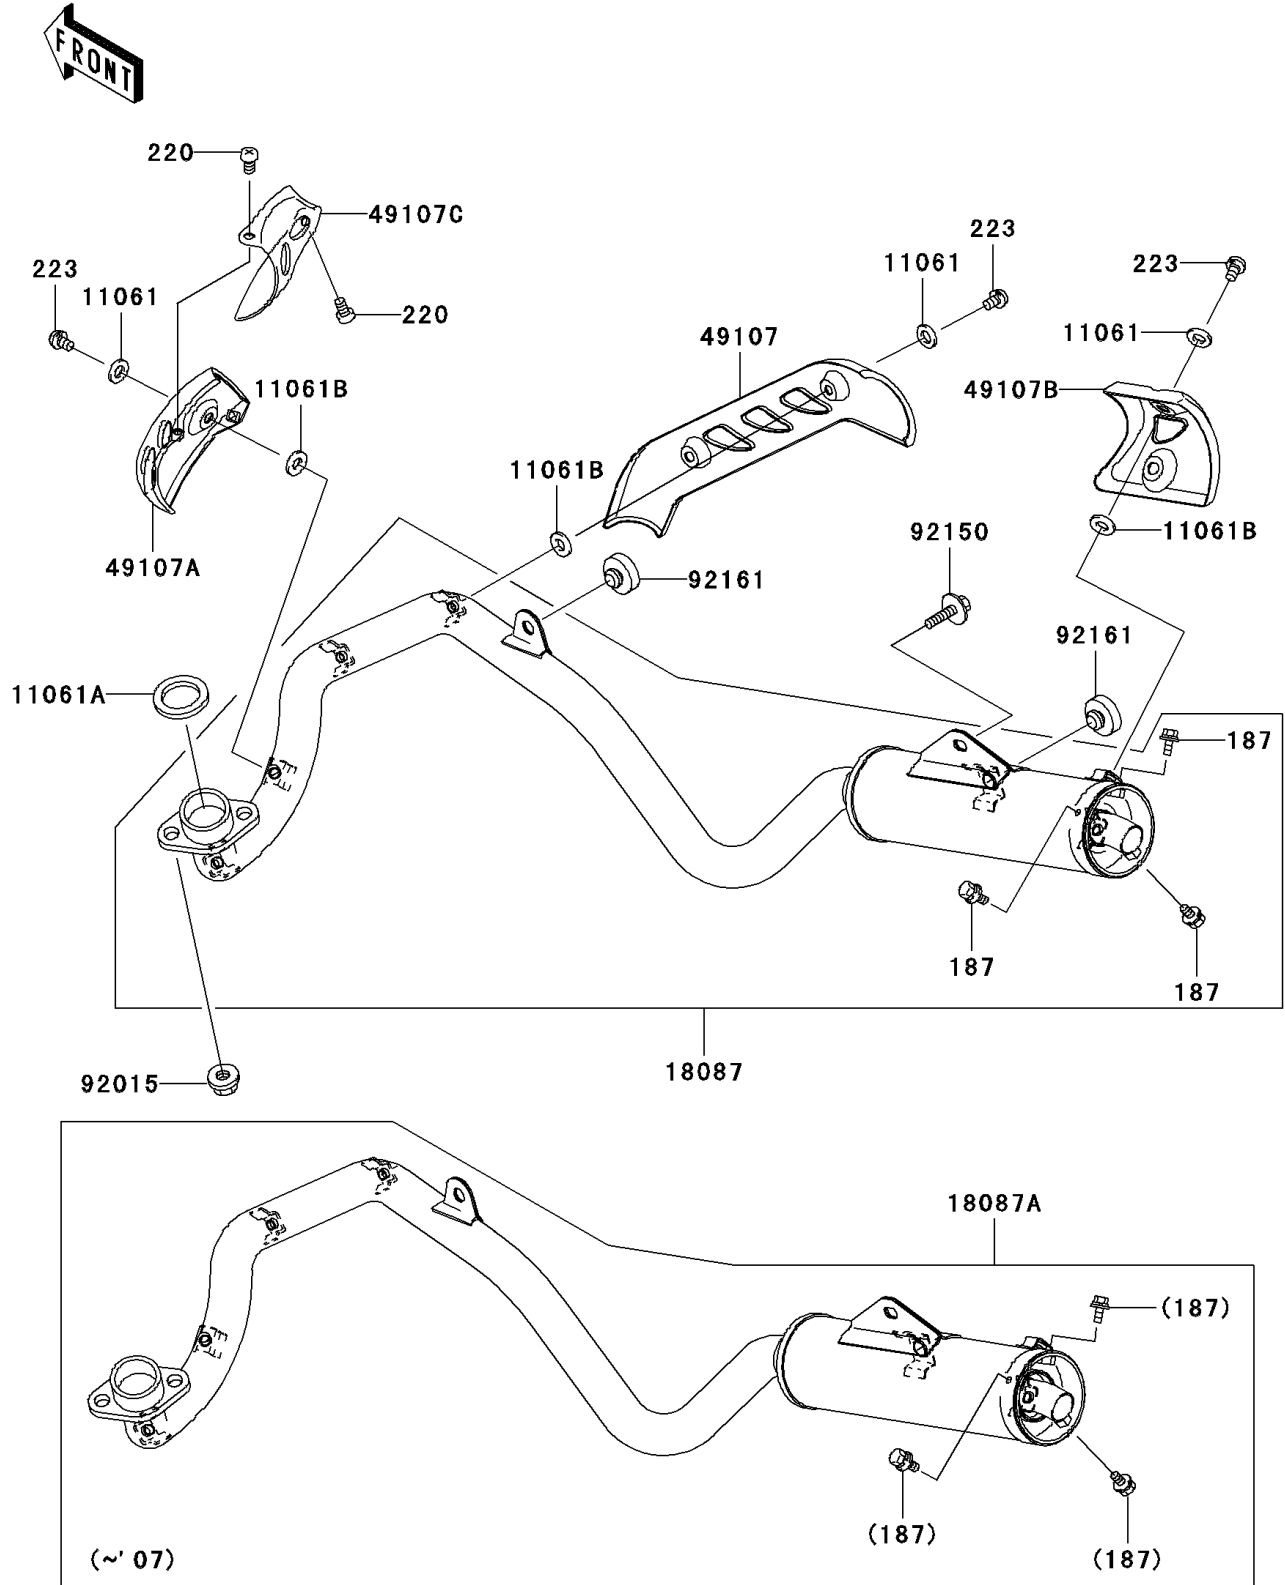

2008 KLX®110 PARTS DIAGRAM

Muffler(s)

E1140

2008 KLX®110 PARTS LIST

Muffler(s)

ITEM NAME	PART NUMBER	QUANTITY
BOLT-UPSET-WSP,6X12 (Ref # 187)	187AA0612	3
SCREW-PAN-CROSS,5X8 (Ref # 220)	220AB0508	2
SCREW-PAN-WS-CROS,6X10 (Ref # 223)	223AB0610	6
GASKET,6.2X11.5X1.5 (Ref # 11061)	11061-0372	6
GASKET,EXHAUST PIPE (Ref # 11061A)	11061-1112	1
GASKET,5.8X12X1.5 (Ref # 11061B)	11061-1148	6
MUFFLER (Ref # 18087)	18087-0176	1
COVER-EXHAUST PIPE (Ref # 49107)	49107-1213	1
COVER-EXHAUST PIPE (Ref # 49107A)	49107-1217	1
COVER-EXHAUST PIPE (Ref # 49107B)	49107-1218	1
COVER-EXHAUST PIPE (Ref # 49107C)	49107-1221	1
NUT,8MM (Ref # 92015)	92015-1398	2
BOLT,FLANGED,6X25 (Ref # 92150)	92150-1507	1
DAMPER,MUFFLER (Ref # 92161)	92161-1284	2