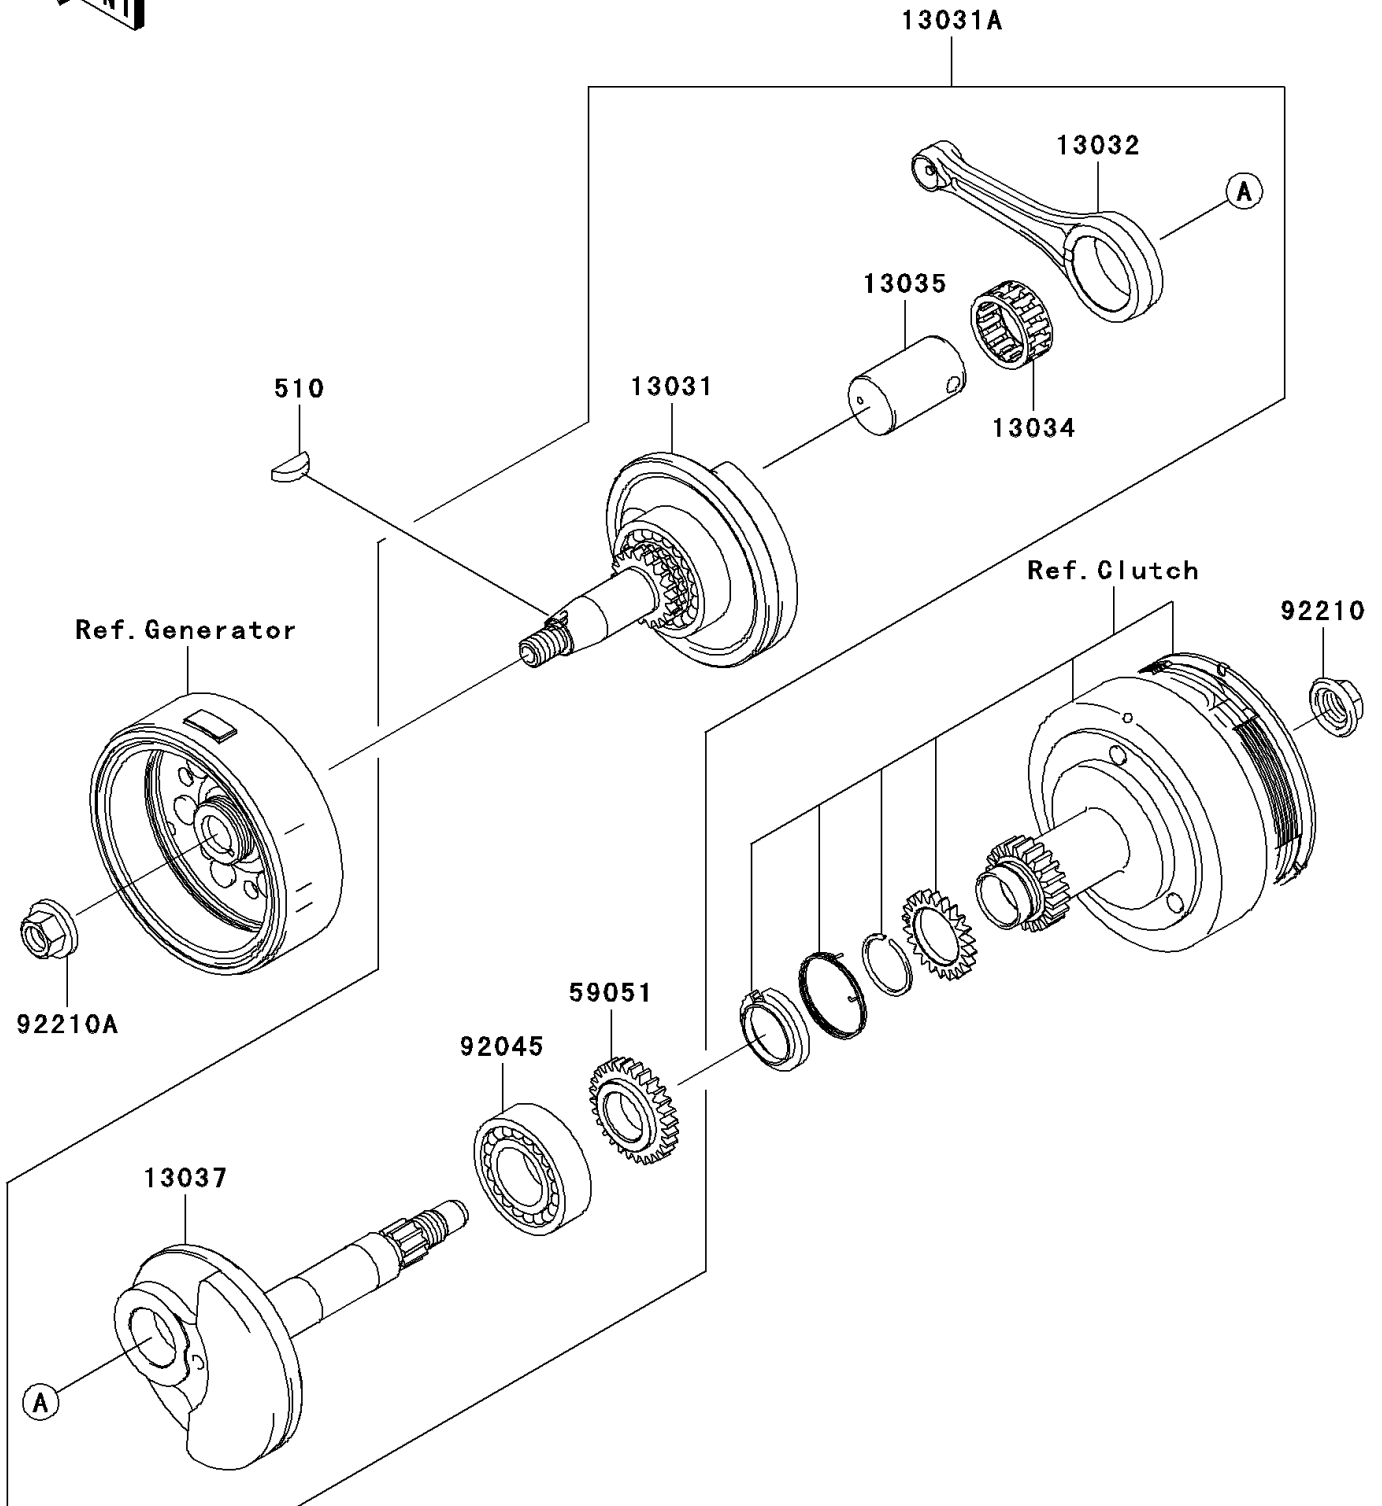

# 2008 KLX®110 PARTS DIAGRAM

Crankshaft

E1321

## 2008 KLX®110 PARTS LIST

### Crankshaft

ITEM NAME	PART NUMBER	QUANTITY
KEY-WOODRUFF (Ref # 510)	510A3200	1
CRANKSHAFT-COMP,LH (Ref # 13031)	13031-0011	1
CRANKSHAFT-COMP (Ref # 13031A)	13031-0082	1
ROD-CONNECTING,NG (Ref # 13032)	13032-1277	1
BEARING-BIG END,KT 263314EGC06 (Ref # 13034)	13034-0010	1
PIN-CRANK (Ref # 13035)	13035-1092	1
CRANKSHAFT,RH (Ref # 13037)	13037-0128	1
GEAR-SPUR (Ref # 59051)	59051-1402	1
BEARING-BALL,TMB205CJR2C2 (Ref # 92045)	92045-1293	1
NUT,14MM (Ref # 92210)	92210-1374	1
NUT,FLANGED,12MM (Ref # 92210A)	92210-1375	1