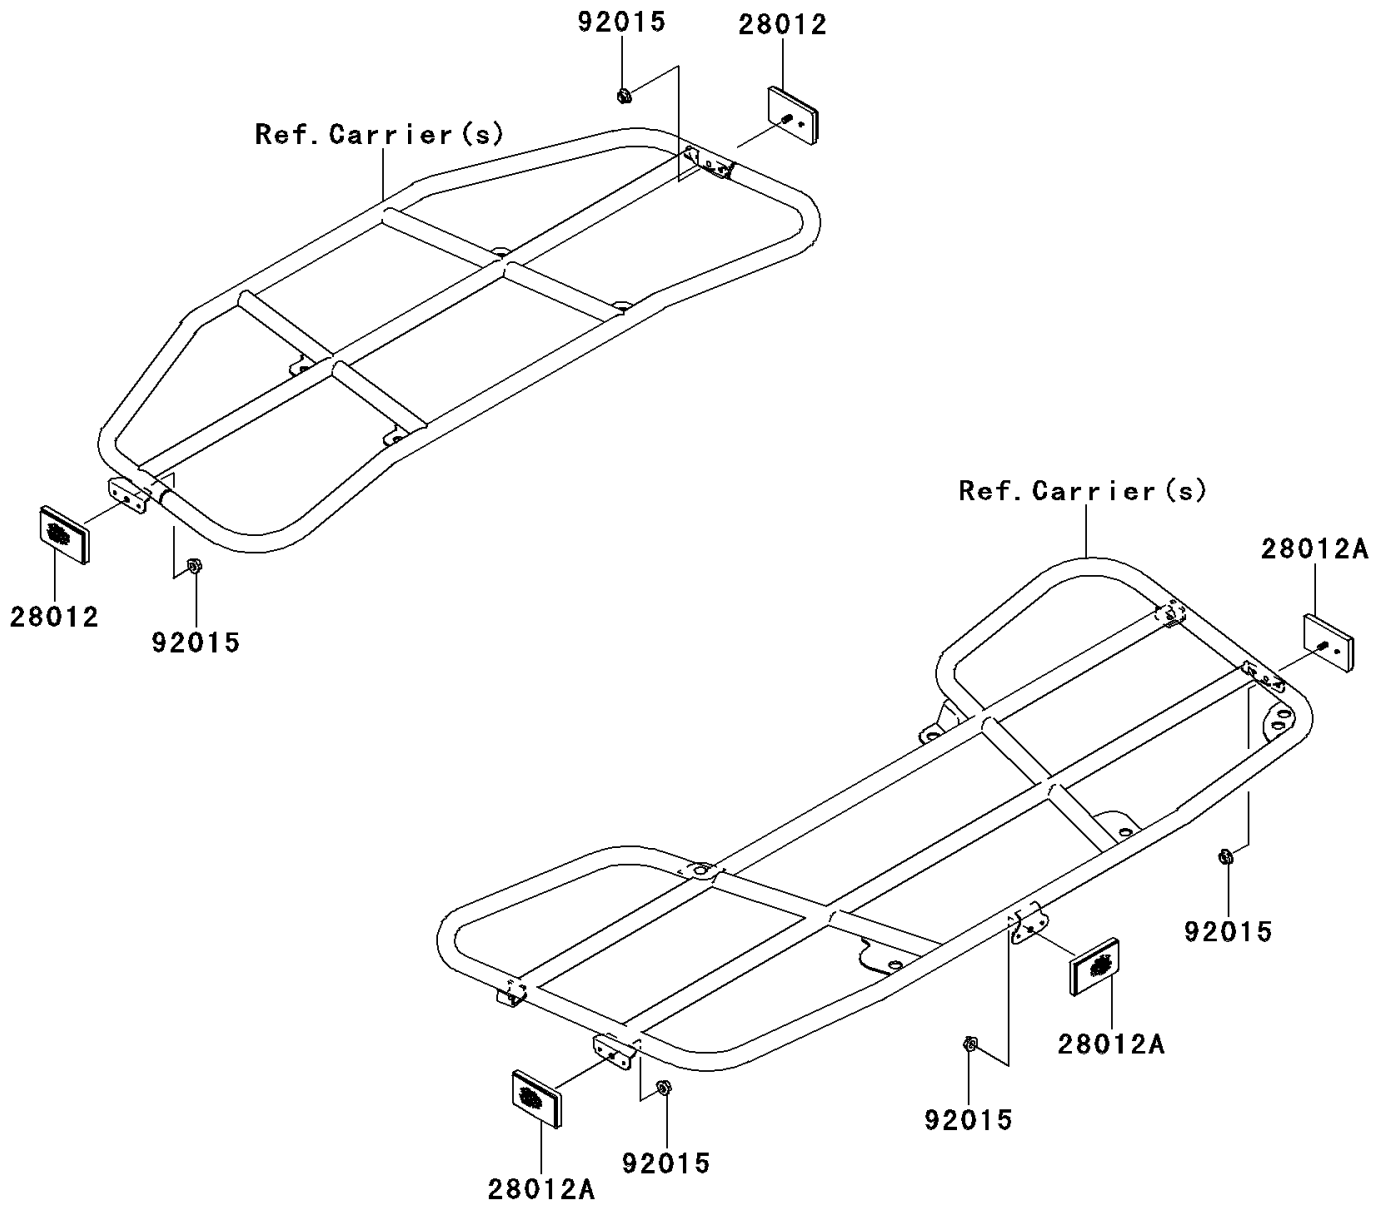

2011 BRUTE FORCE® 650 4x4i PARTS DIAGRAM

Reflectors(CN)

F2790

2011 BRUTE FORCE® 650 4x4i PARTS LIST

Reflectors(CN)

ITEM NAME	PART NUMBER	QUANTITY
REFLECTOR-REFLEX (Ref # 28012)	28012-1003	2
REFLECTOR-REFLEX (Ref # 28012A)	28012-1088	3
NUT,FLANGED,5MM (Ref # 92015)	92015-1259	5