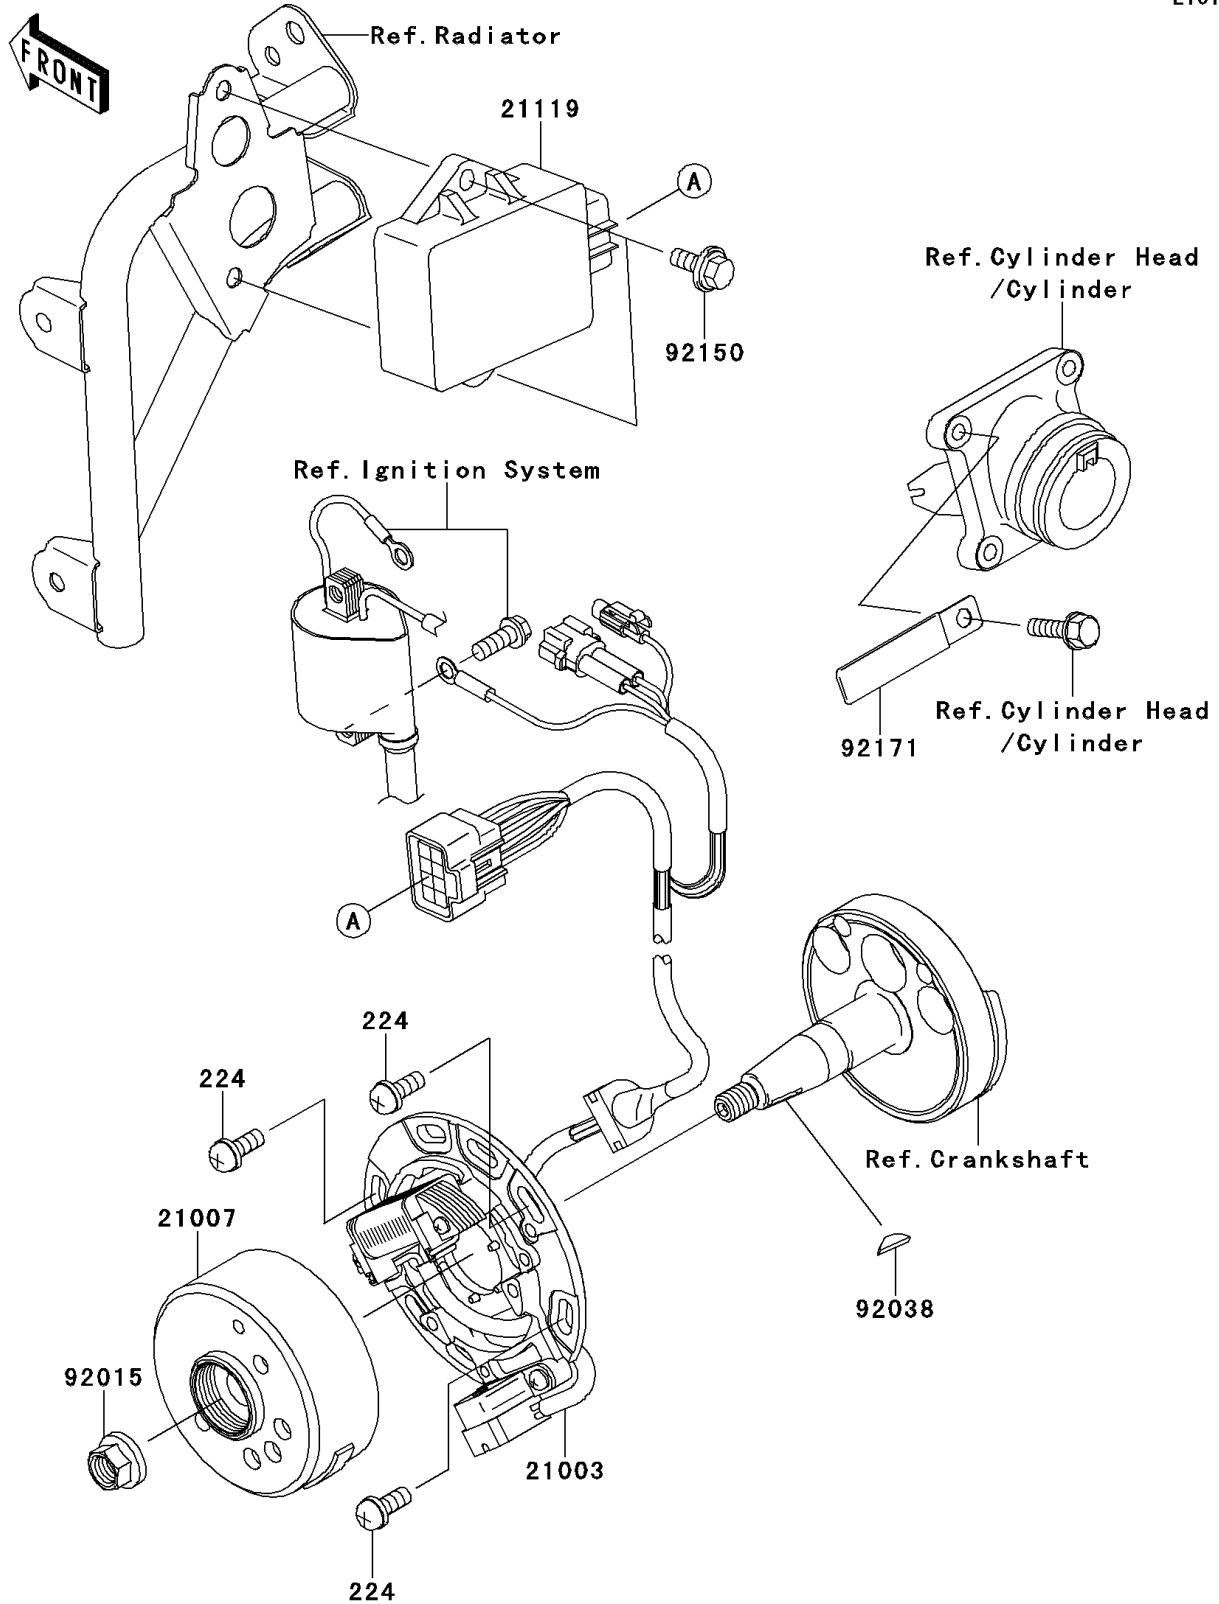

2011 KX™100 PARTS DIAGRAM

Generator

E1810

2011 KX™100 PARTS LIST

Generator

ITEM NAME	PART NUMBER	QUANTITY
SCREW-PAN-WP-CROS,6X14 (Ref # 224)	224AA0614	3
STATOR (Ref # 21003)	21003-0104	1
ROTOR (Ref # 21007)	21007-0074	1
IGNITER (Ref # 21119)	21119-0049	1
NUT,FLANGED,10MM (Ref # 92015)	92015-077	1
KEY,WOODRUFF (Ref # 92038)	92038-001	1
BOLT,FLANGED,6X16 (Ref # 92150)	92150-1506	2
CLAMP (Ref # 92171)	92171-0652	1