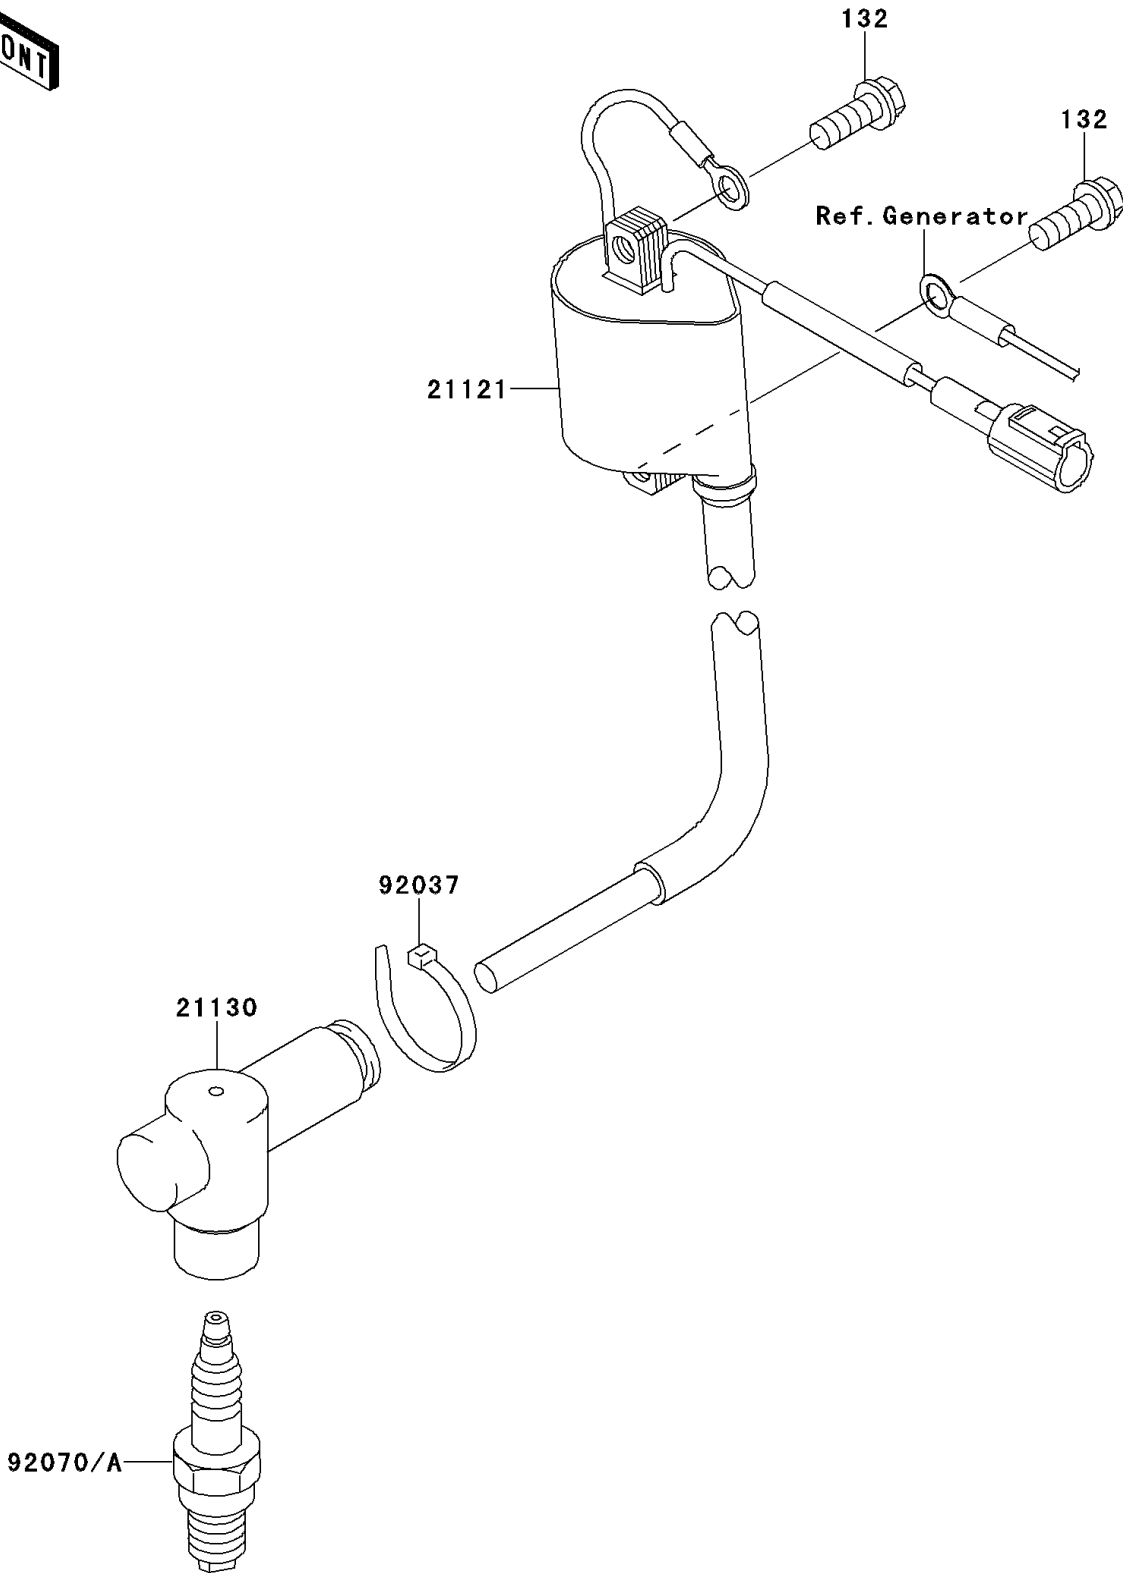

2012 KX™100 PARTS DIAGRAM

Ignition System

E1830

2012 KX™100 PARTS LIST

Ignition System

ITEM NAME	PART NUMBER	QUANTITY
BOLT-FLANGED-SMALL,6X18 (Ref # 132)	132BC0618	2
COIL-IGNITION (Ref # 21121)	21121-0022	1
CAP-SPARK PLUG (Ref # 21130)	21130-1077	1
CLAMP (Ref # 92037)	92037-1173	1
PLUG-SPARK,BR9EVX(NGK),SOLID (Ref # 92070)	92070-1228	1
PLUG-SPARK,R6252K-105NGK,SOLID (Ref # 92070A)	92070-1241	1