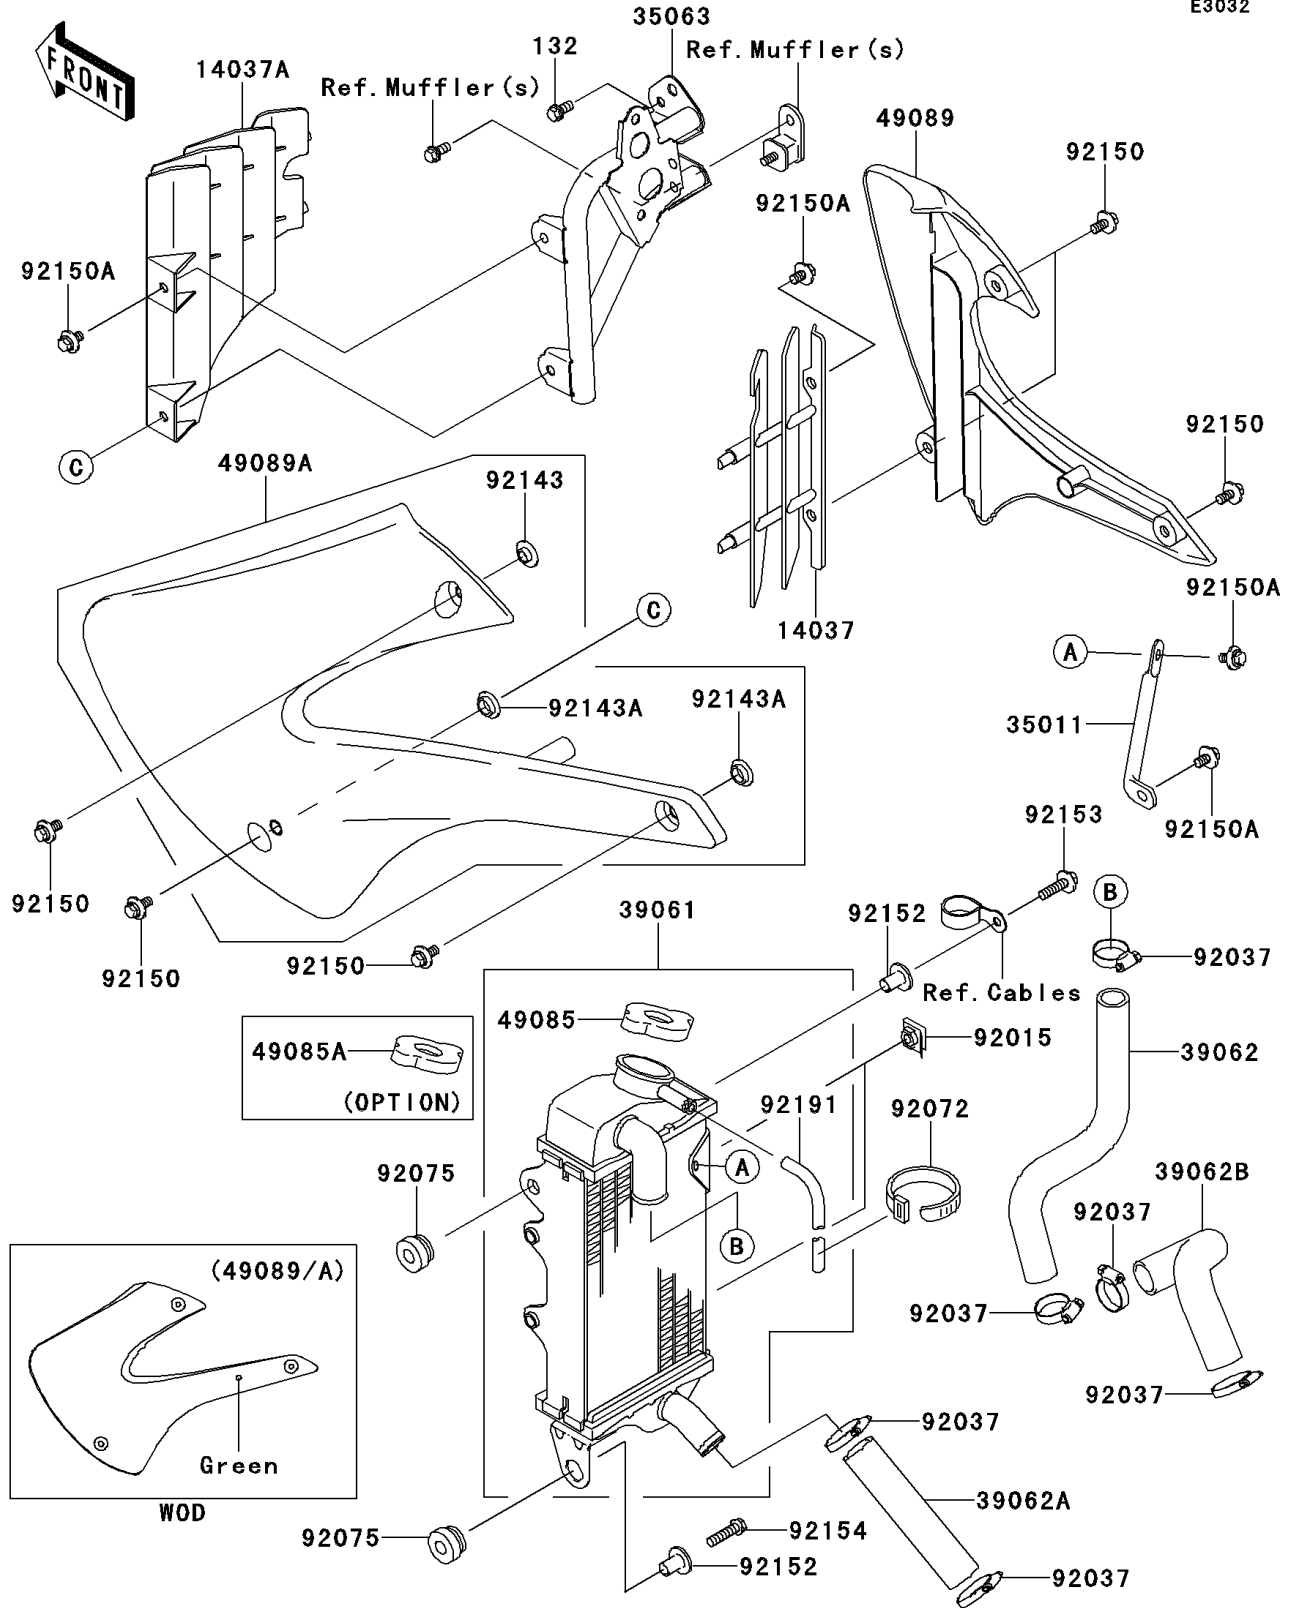

# 2013 KX<sup>™</sup>100 PARTS DIAGRAM

Radiator

E3032

## 2013 KX™100 PARTS LIST

### Radiator

ITEM NAME	PART NUMBER	QUANTITY
BOLT-FLANGED-SMALL,6X12 (Ref # 132)	132BA0612	1
SCREEN,RH,BLACK (Ref # 14037)	14037-1249-6D	1
SCREEN,LH,BLACK (Ref # 14037A)	14037-1282-6D	1
STAY (Ref # 35011)	35011-1845	1
STAY (Ref # 35063)	35063-1137	1
RADIATOR-ASSY (Ref # 39061)	39061-1245	1
HOSE-COOLING,HEAD-RADIATOR (Ref # 39062)	39062-1425	1
HOSE-COOLING,RADIATOR-PUMP (Ref # 39062A)	39062-1711	1
HOSE-COOLING,CYLINDER PUMP (Ref # 39062B)	39062-1712	1
CAP-ASSY-PRESSURE,P1.1 (Ref # 49085)	49085-1070	1
CAP-ASSY-PRESSURE,P1.6 (Ref # 49085A)	49085-1073	1
SHROUD-ENGINE,RH,L.GREEN (Ref # 49089)	49089-1139-290	1
SHROUD-ENGINE,LH,L.GREEN (Ref # 49089A)	49089-1146-290	1
NUT (Ref # 92015)	92015-1487	2
CLAMP,COOLING HOSE (Ref # 92037)	92037-1589	6
BAND,L=186 (Ref # 92072)	92072-056	1
DAMPER (Ref # 92075)	92075-1352	2
COLLAR (Ref # 92143)	92143-1087	1
COLLAR (Ref # 92143A)	92143-1196	2
BOLT,6X14 (Ref # 92150)	92150-1340	6
BOLT,6X12 (Ref # 92150A)	92150-1435	4
COLLAR (Ref # 92152)	92152-0666	2
BOLT,FLANGED WP,6X25 (Ref # 92153)	92153-1008	1
BOLT,FLANGED,6X25 (Ref # 92154)	92154-0520	1
TUBE,6X9X700 (Ref # 92191)	92191-1211	1