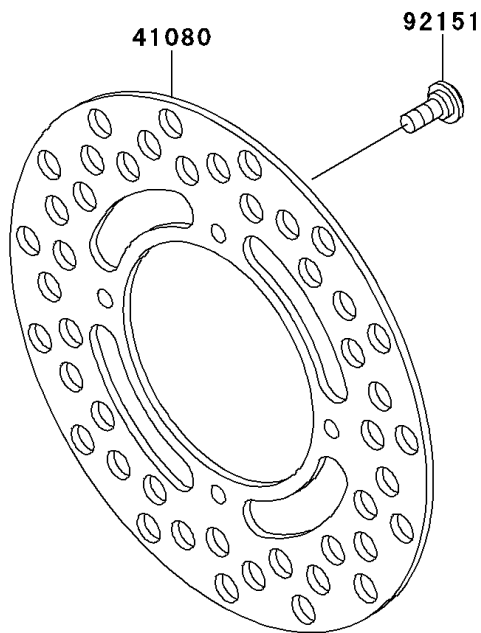

# 2013 KX™100 PARTS DIAGRAM

Rear Brake

## 2013 KX™100 PARTS LIST

### Rear Brake

ITEM NAME	PART NUMBER	QUANTITY
DISC,RR (Ref # 41080)	41080-1492	1
DISC,RR (Ref # 41080A)	41080-1493	1
HOLDER-COMP-CALIPER,RR (Ref # 43044)	43044-1076	1
PISTON-CALIPER (Ref # 43048)	43048-1064	1
PACKING (Ref # 43049)	43049-1025	1
PACKING,PISTON SEAL (Ref # 43049A)	43049-1060	1
PACKING,PISTON SEAL (Ref # 43049B)	43049-1061	1
BREATHER (Ref # 43056)	43056-1055	1
CAP-BREATHER (Ref # 43057)	43057-1001	1
CALIPER-SUB-ASSY,RR (Ref # 43080)	43080-5134	1
PAD-ASSY-BRAKE (Ref # 43082)	43082-1205	1
BOOT,CALIPER (Ref # 49006)	49006-1088	1
BOOT,CALIPER (Ref # 49006A)	49006-1089	1
GUARD,CALIPER,BLACK (Ref # 55020)	55020-1247-6D	1
SCREW,6X10,WHITE (Ref # 92009)	92009-1286	2
SHIM,PAD (Ref # 92025)	92025-1817	1
DAMPER (Ref # 92075)	92075-1414	1
SPRING,PAD (Ref # 92081)	92081-1502	1
BOLT (Ref # 92150)	92150-1144	2
BOLT,SOCKET,8X16 (Ref # 92150A)	92150-1840	2
BOLT,DISC PLATE,6MM (Ref # 92151)	92151-1799	4