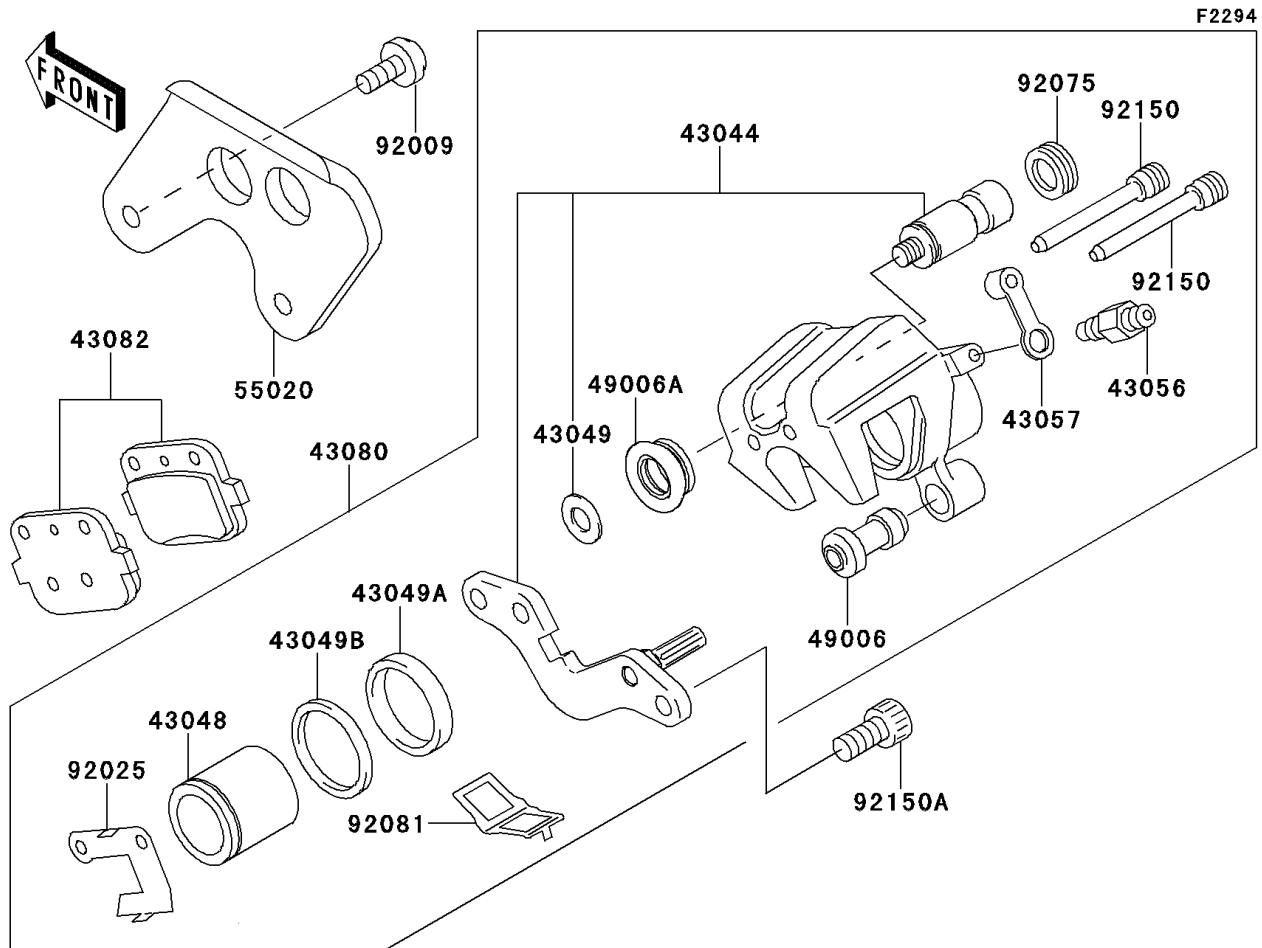

# 2013 KX™100 PARTS DIAGRAM

Rear Brake

## 2013 KX™100 PARTS LIST

### Rear Brake

ITEM NAME	PART NUMBER	QUANTITY
DISC,RR (Ref # 41080)	41080-1492	1
DISC,RR (Ref # 41080A)	41080-1493	1
HOLDER-COMP-CALIPER,RR (Ref # 43044)	43044-1076	1
PISTON-CALIPER (Ref # 43048)	43048-1064	1
PACKING (Ref # 43049)	43049-1025	1
PACKING,PISTON SEAL (Ref # 43049A)	43049-1060	1
PACKING,PISTON SEAL (Ref # 43049B)	43049-1061	1
BREATHER (Ref # 43056)	43056-1055	1
CAP-BREATHER (Ref # 43057)	43057-1001	1
CALIPER-SUB-ASSY,RR (Ref # 43080)	43080-5134	1
PAD-ASSY-BRAKE (Ref # 43082)	43082-1205	1
BOOT,CALIPER (Ref # 49006)	49006-1088	1
BOOT,CALIPER (Ref # 49006A)	49006-1089	1
GUARD,CALIPER,BLACK (Ref # 55020)	55020-1247-6D	1
SCREW,6X10,WHITE (Ref # 92009)	92009-1286	2
SHIM,PAD (Ref # 92025)	92025-1817	1
DAMPER (Ref # 92075)	92075-1414	1
SPRING,PAD (Ref # 92081)	92081-1502	1
BOLT (Ref # 92150)	92150-1144	2
BOLT,SOCKET,8X16 (Ref # 92150A)	92150-1840	2
BOLT,DISC PLATE,6MM (Ref # 92151)	92151-1799	4