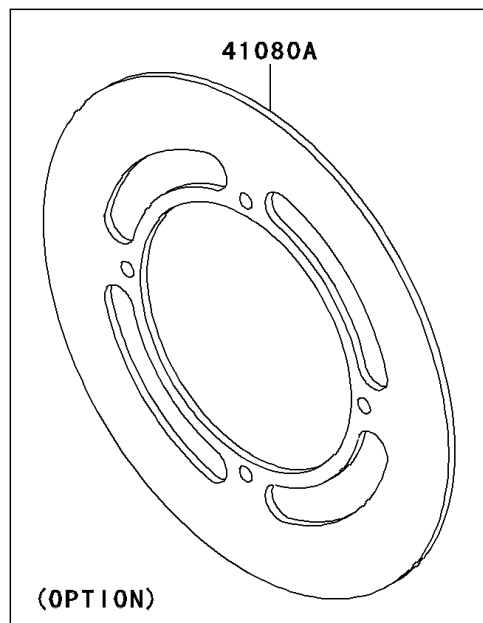

# 2013 KX™100 PARTS DIAGRAM

Rear Brake

## 2013 KX™100 PARTS LIST

### Rear Brake

ITEM NAME	PART NUMBER	QUANTITY
DISC,RR (Ref # 41080)	41080-1492	1
DISC,RR (Ref # 41080A)	41080-1493	1
HOLDER-COMP-CALIPER,RR (Ref # 43044)	43044-1076	1
PISTON-CALIPER (Ref # 43048)	43048-1064	1
PACKING (Ref # 43049)	43049-1025	1
PACKING,PISTON SEAL (Ref # 43049A)	43049-1060	1
PACKING,PISTON SEAL (Ref # 43049B)	43049-1061	1
BREATHER (Ref # 43056)	43056-1055	1
CAP-BREATHER (Ref # 43057)	43057-1001	1
CALIPER-SUB-ASSY,RR (Ref # 43080)	43080-5134	1
PAD-ASSY-BRAKE (Ref # 43082)	43082-1205	1
BOOT,CALIPER (Ref # 49006)	49006-1088	1
BOOT,CALIPER (Ref # 49006A)	49006-1089	1
GUARD,CALIPER,BLACK (Ref # 55020)	55020-1247-6D	1
SCREW,6X10,WHITE (Ref # 92009)	92009-1286	2
SHIM,PAD (Ref # 92025)	92025-1817	1
DAMPER (Ref # 92075)	92075-1414	1
SPRING,PAD (Ref # 92081)	92081-1502	1
BOLT (Ref # 92150)	92150-1144	2
BOLT,SOCKET,8X16 (Ref # 92150A)	92150-1840	2
BOLT,DISC PLATE,6MM (Ref # 92151)	92151-1799	4