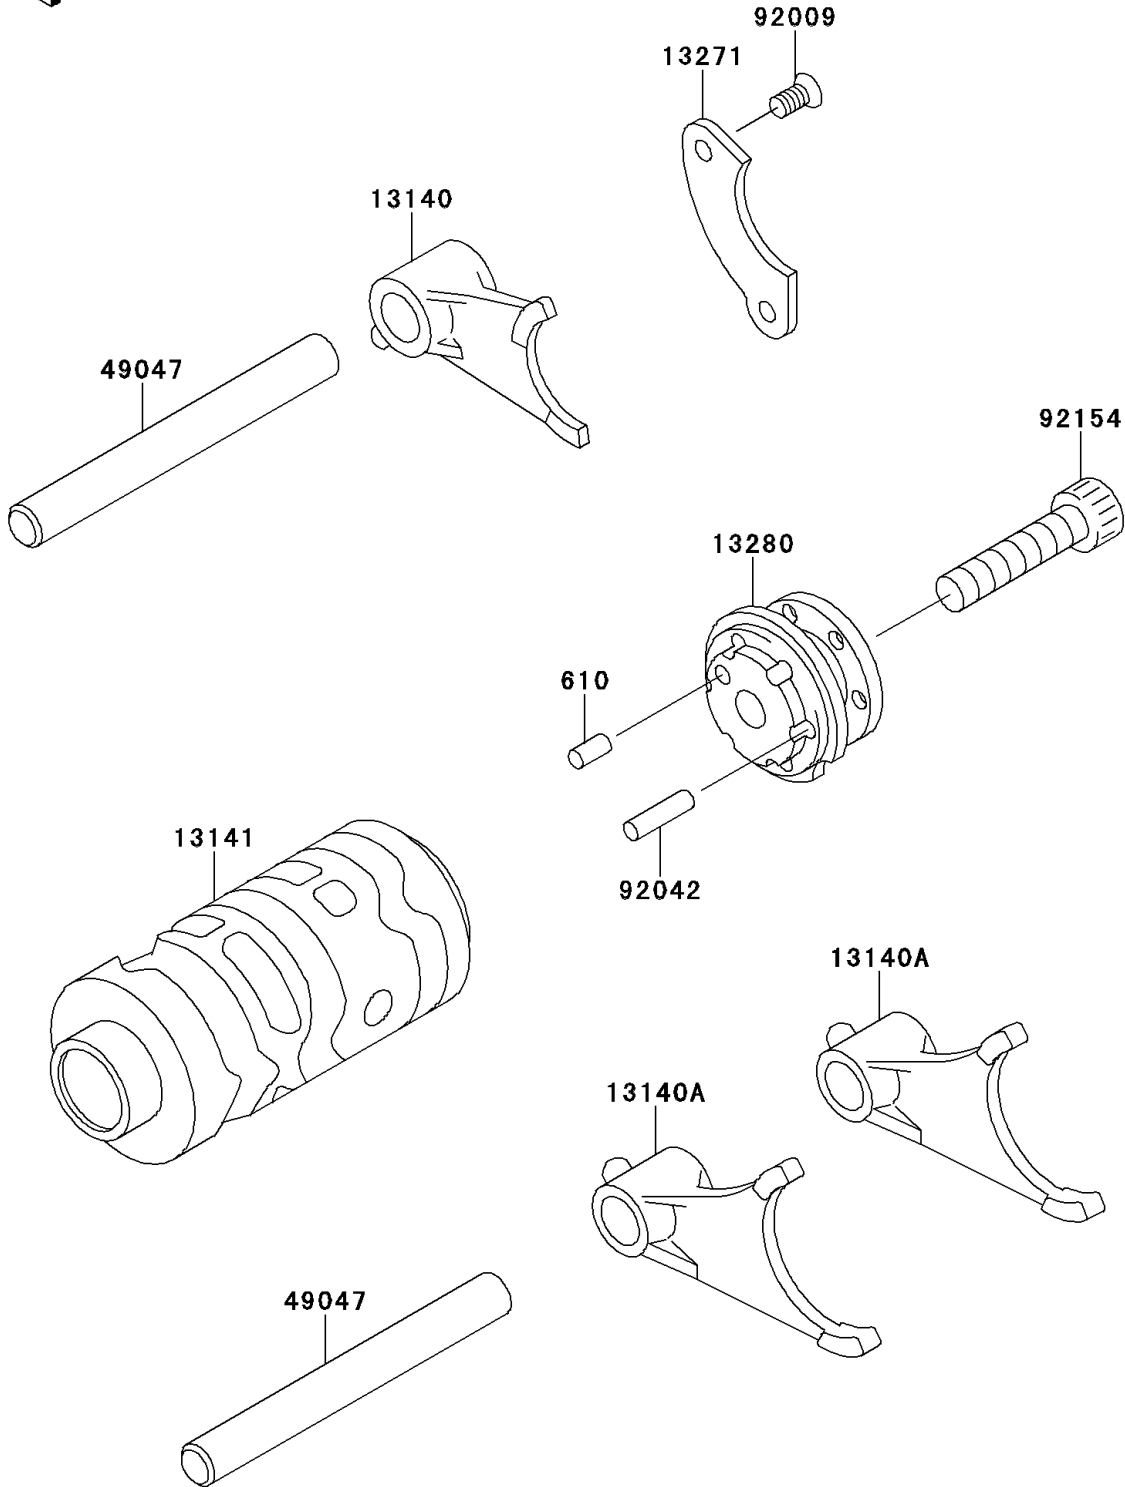

2011 KX™ 65 PARTS DIAGRAM

Gear Change Drum/Shift Fork(s)

E1362

2011 KX™ 65 PARTS LIST

Gear Change Drum/Shift Fork(s)

ITEM NAME	PART NUMBER	QUANTITY
ROLLER,4X8 (Ref # 610)	610A0408	1
FORK-SHIFT,INPUT (Ref # 13140)	13140-1300	1
FORK-SHIFT,OUTPUT (Ref # 13140A)	13140-1301	2
DRUM-CHANGE (Ref # 13141)	13141-1220	1
PLATE (Ref # 13271)	13271-1417	1
HOLDER (Ref # 13280)	13280-1179	1
ROD-SHIFT,10X90 (Ref # 49047)	49047-1009	2
SCREW,6X14 (Ref # 92009)	92009-1862	1
PIN,DOWEL,4X15.8 (Ref # 92042)	92042-014	6
BOLT,SOCKET,8X30 (Ref # 92154)	92154-0502	1