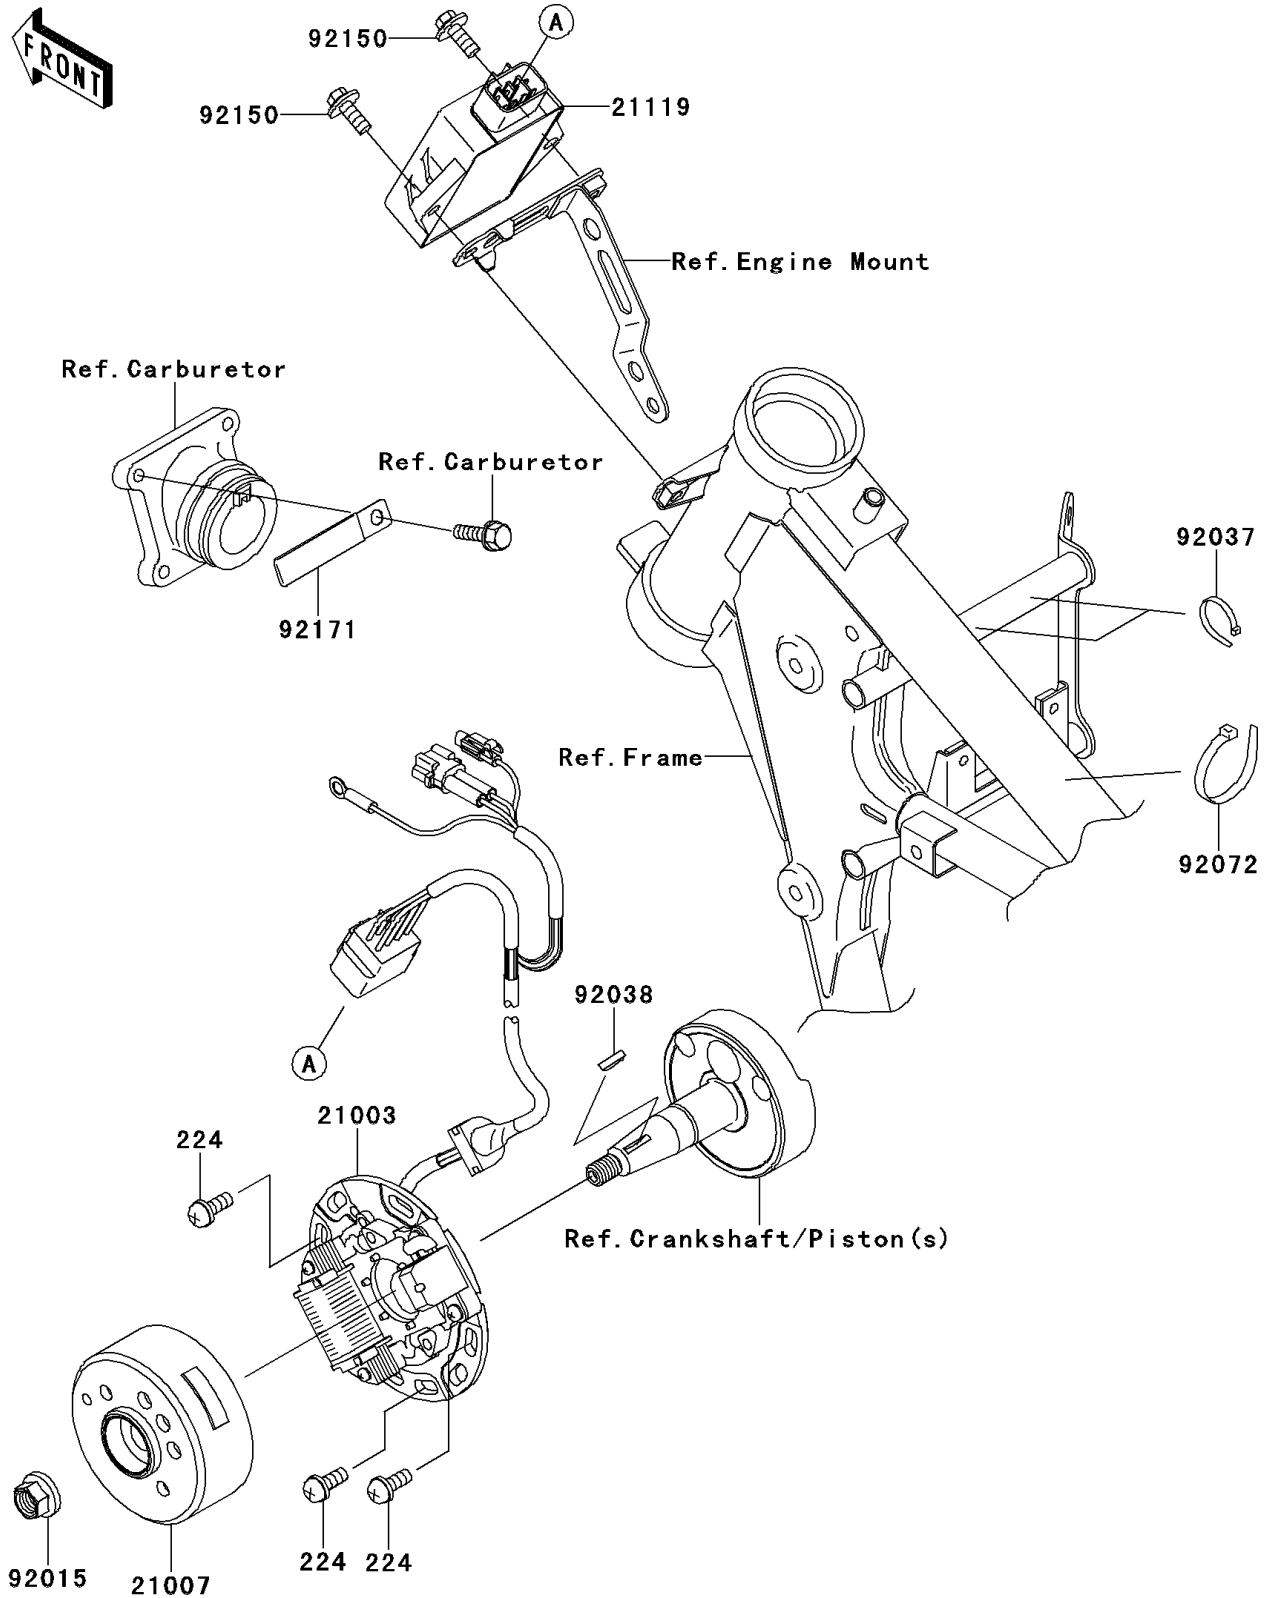

# 2011 KX™ 65 PARTS DIAGRAM

Generator

E1810

## 2011 KX™ 65 PARTS LIST

### Generator

ITEM NAME	PART NUMBER	QUANTITY
SCREW-PAN-WP-CROS,6X14 (Ref # 224)	224AA0614	3
STATOR (Ref # 21003)	21003-0031	1
ROTOR (Ref # 21007)	21007-0052	1
IGNITER (Ref # 21119)	21119-0047	1
NUT,FLANGED,10MM (Ref # 92015)	92015-077	1
CLAMP (Ref # 92037)	92037-1173	2
KEY,WOODRUFF (Ref # 92038)	92038-001	1
BAND,L=140 (Ref # 92072)	92072-1293	1
BOLT,FLANGED,6X16 (Ref # 92150)	92150-1506	2
CLAMP (Ref # 92171)	92171-0652	1