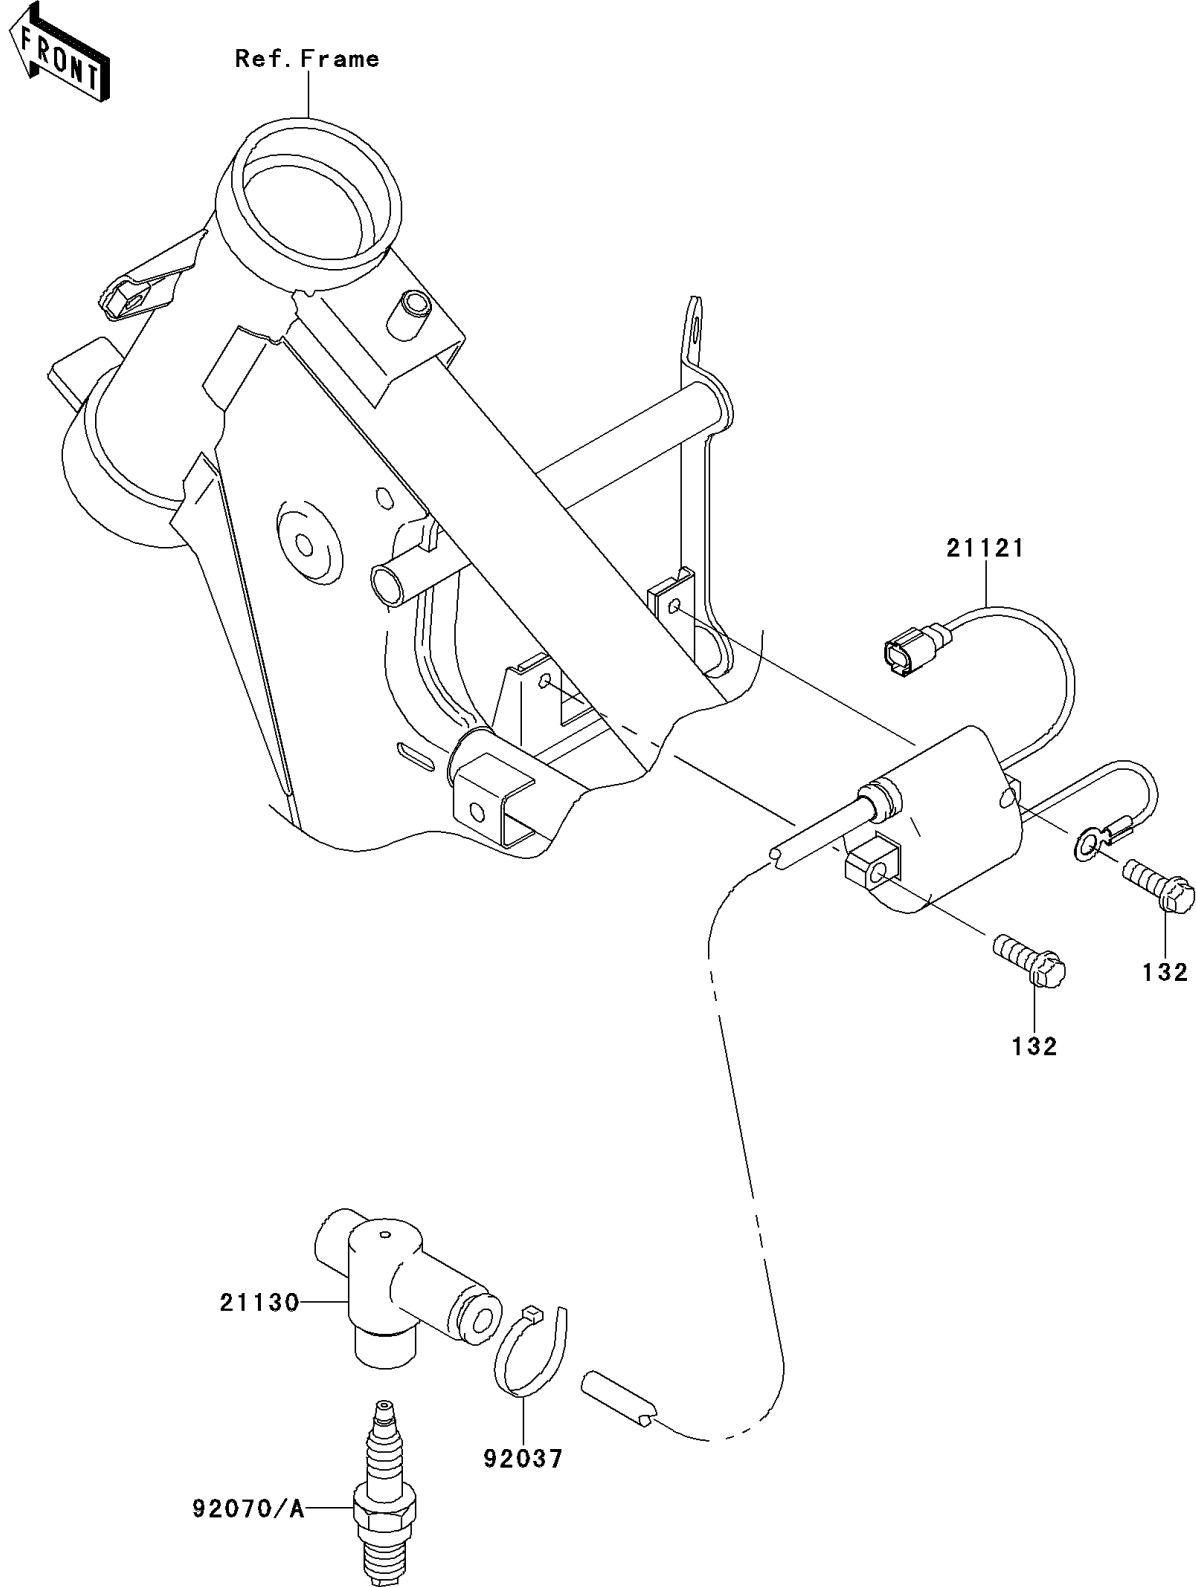

2012 KX™ 65 PARTS DIAGRAM

Ignition System

E1830

2012 KX™ 65 PARTS LIST

Ignition System

| ITEM NAME | PART NUMBER | QUANTITY |
|--|-------------|----------|
| BOLT-FLANGED-SMALL,6X18 (Ref # 132) | 132BC0618 | 2 |
| COIL-IGNITION (Ref # 21121) | 21121-0022 | 1 |
| CAP-SPARK PLUG (Ref # 21130) | 21130-1077 | 1 |
| CLAMP (Ref # 92037) | 92037-1173 | 1 |
| PLUG-SPARK,BR10EG(NGK),SOLID (Ref # 92070) | 92070-1133 | 1 |
| PLUG-SPARK,BR10EIX(NGK) (Ref # 92070A) | 92070-1272 | 1 |