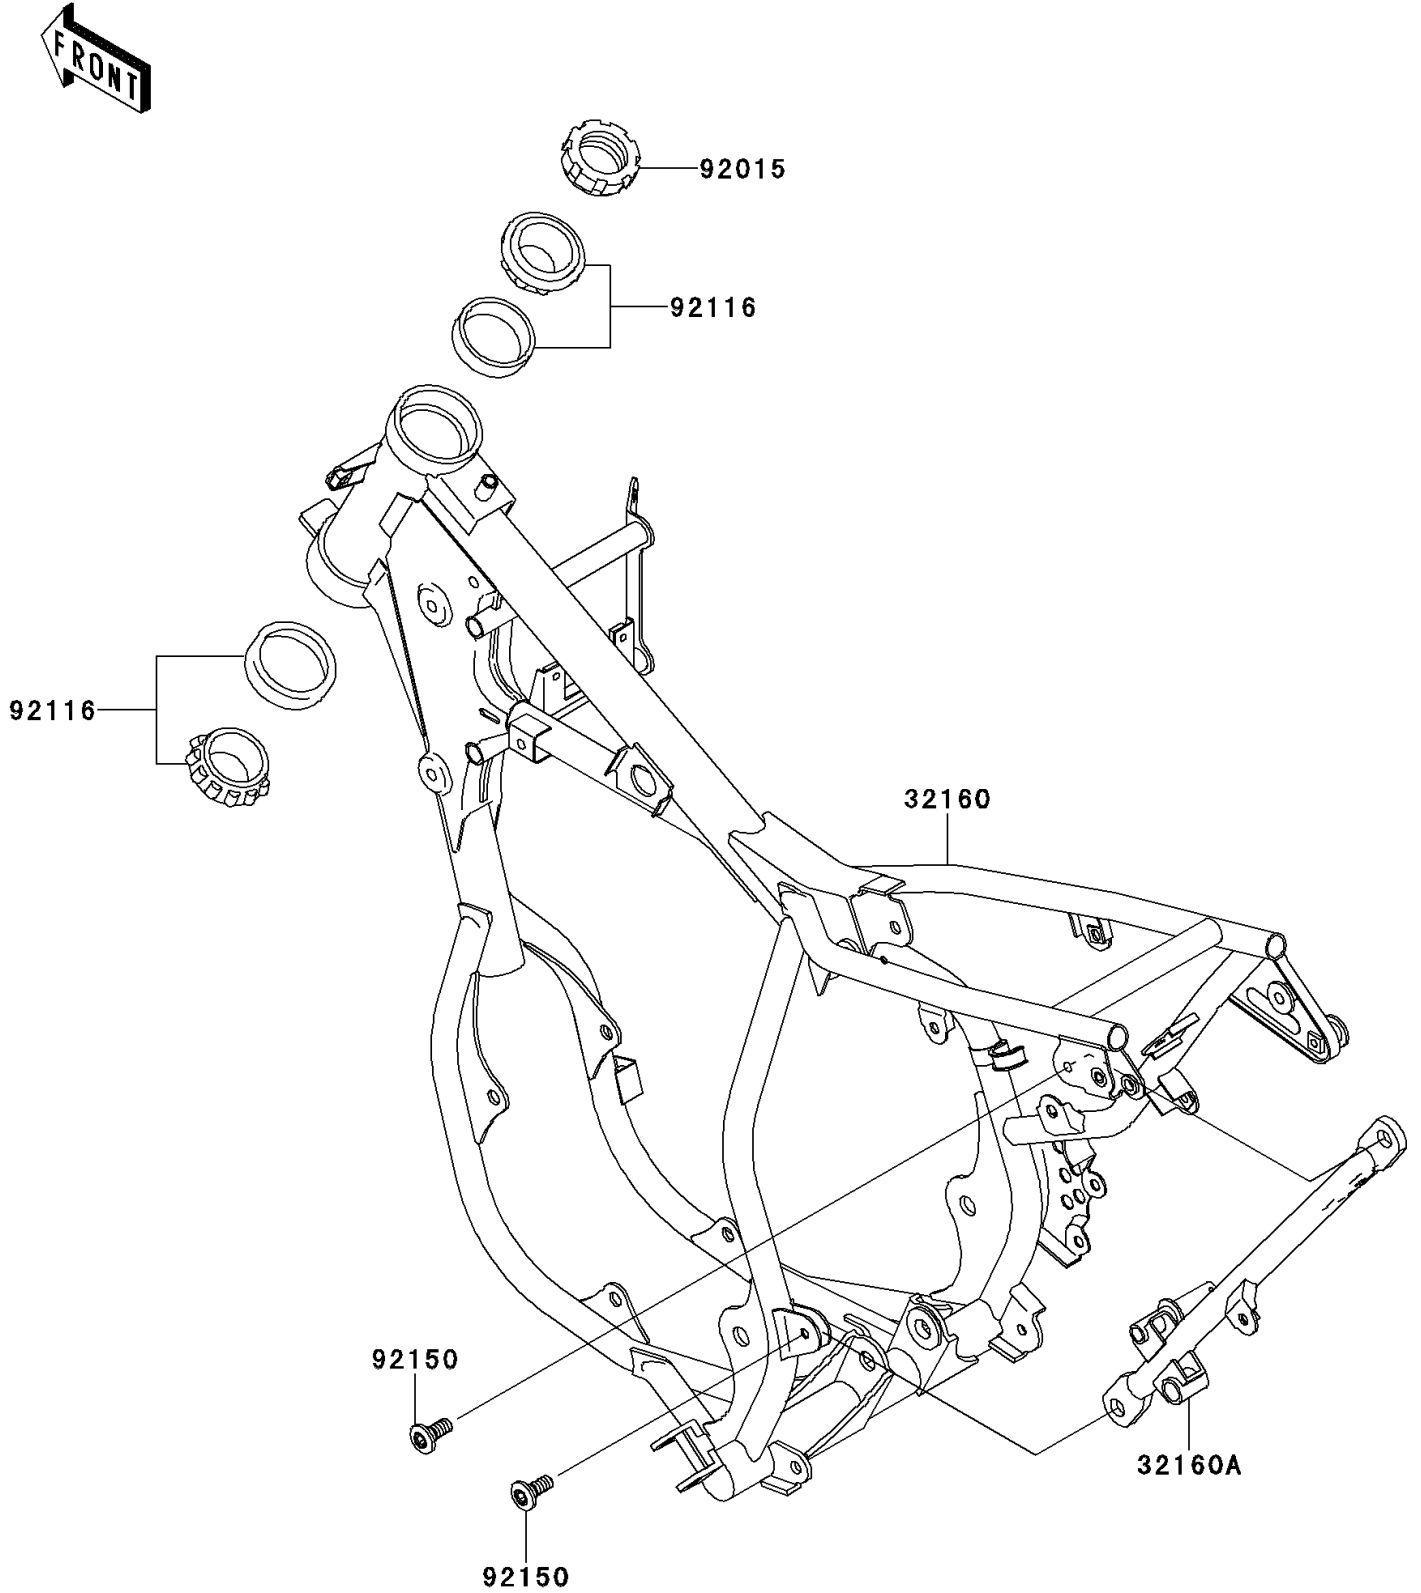

# 2014 KX™ 65 PARTS DIAGRAM

Frame

F2120

## 2014 KX™ 65 PARTS LIST

### Frame

ITEM NAME	PART NUMBER	QUANTITY
FRAME-COMP,F.S.BLACK (Ref # 32160)	32160-0117-18R	1
FRAME-COMP,SUB,F.S.BLACK (Ref # 32160A)	32160-1611-18R	1
NUT,STEERING STEM,25MM (Ref # 92015)	92015-1684	1
BEARING-ROLLER,H1-CAP32005JRRS (Ref # 92116)	92116-1065	2
BOLT,SOCKET,8X20 (Ref # 92150)	92150-1760	2