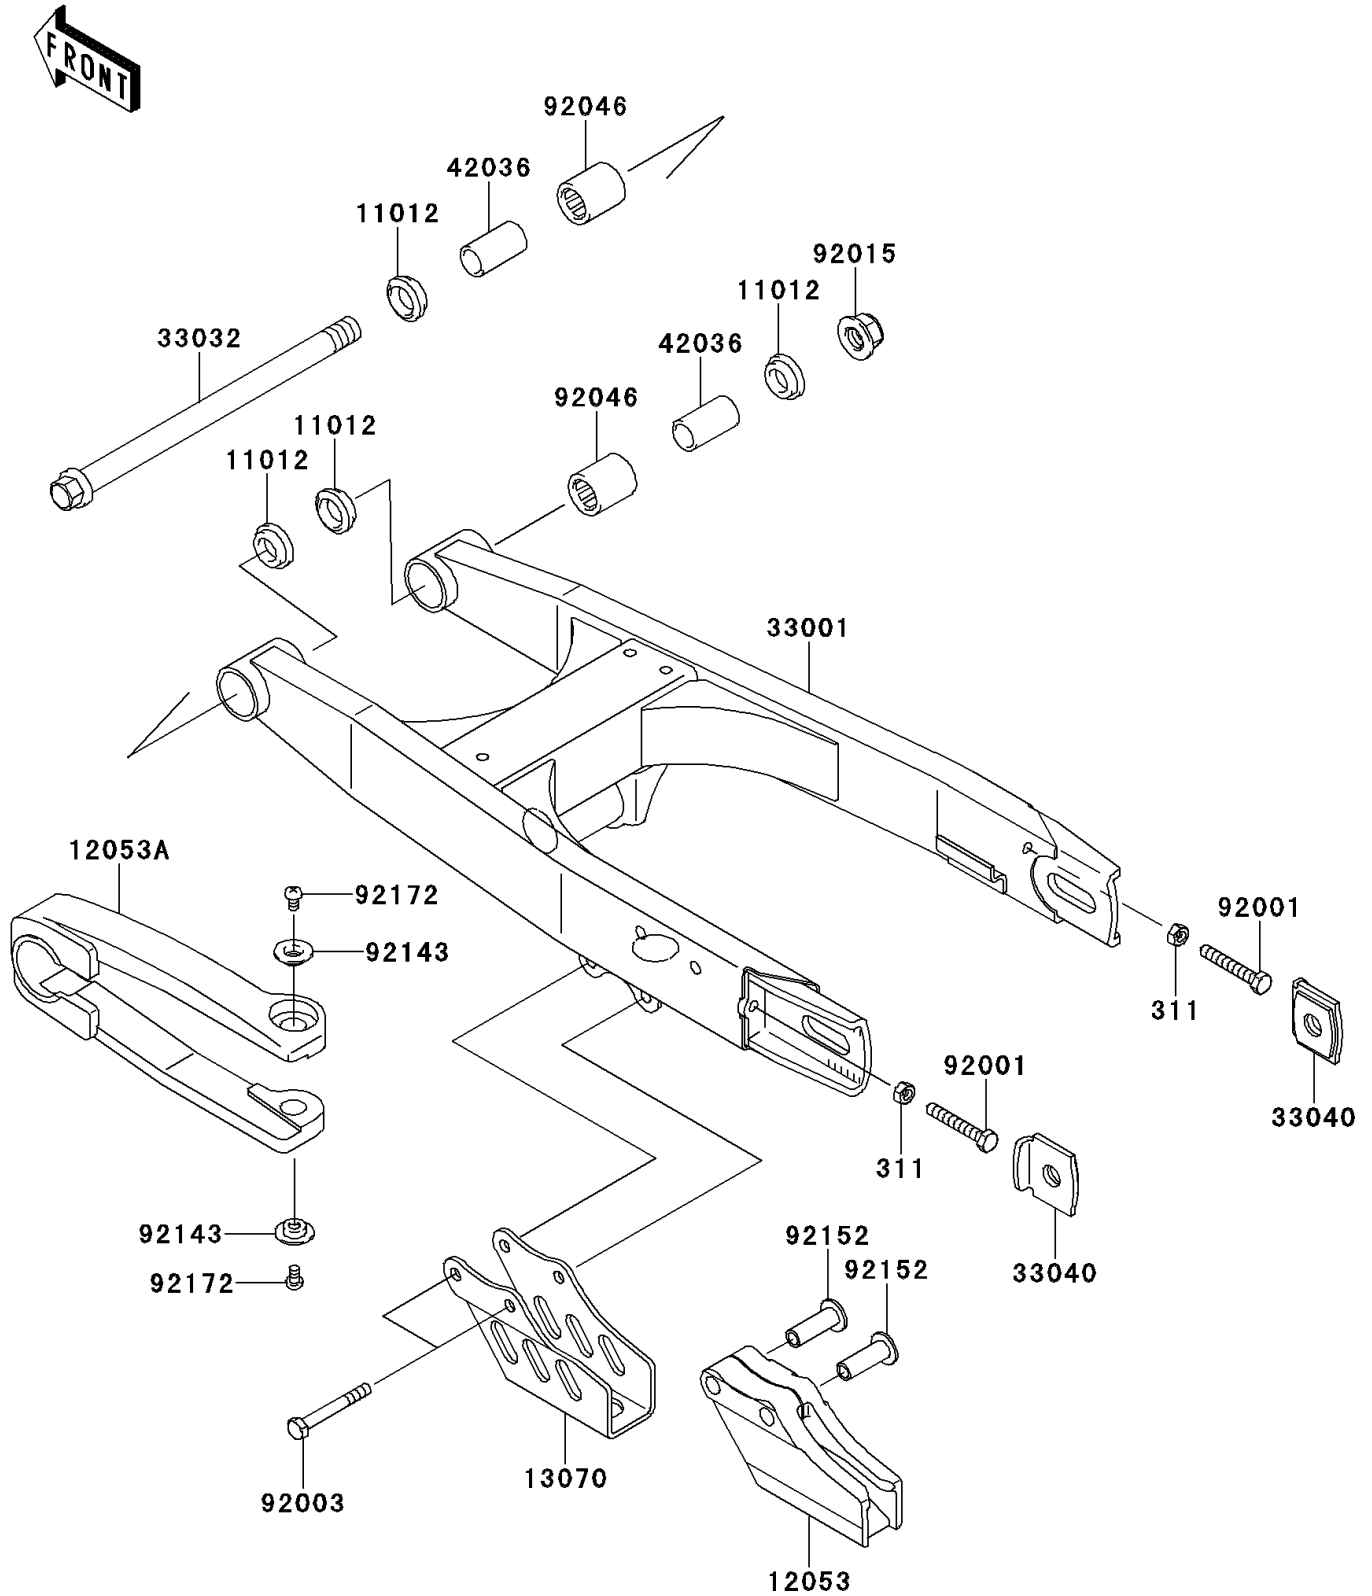

2012 KX™ 65 PARTS DIAGRAM

Swingarm

F2141

2012 KX™ 65 PARTS LIST

Swingarm

ITEM NAME	PART NUMBER	QUANTITY
NUT-HEX,6MM (Ref # 311)	311AA0600	2
CAP (Ref # 11012)	11012-1263	4
GUIDE-CHAIN,RR (Ref # 12053)	12053-1436	1
GUIDE-CHAIN,FR (Ref # 12053A)	12053-1456	1
GUIDE,CHAIN (Ref # 13070)	13070-1347	1
ARM-COMP-SWING,P.SILVER (Ref # 33001)	33001-1634-458	1
SHAFT-SWING ARM (Ref # 33032)	33032-1194	1
ADJUSTER-CHAIN (Ref # 33040)	33040-1188	2
SLEEVE,SWING ARM,L=34 (Ref # 42036)	42036-1067	2
BOLT,6X39 (Ref # 92001)	92001-1463	2
BOLT,FLANGED,6X48 (Ref # 92003)	92003-179	2
NUT,LOCK,FLANGED,12MM (Ref # 92015)	92015-1433	1
BEARING-NEEDLE (Ref # 92046)	92046-1046	2
COLLAR (Ref # 92143)	92143-1676	2
COLLAR (Ref # 92152)	92152-1215	2
SCREW,5X8 (Ref # 92172)	92172-0119	2