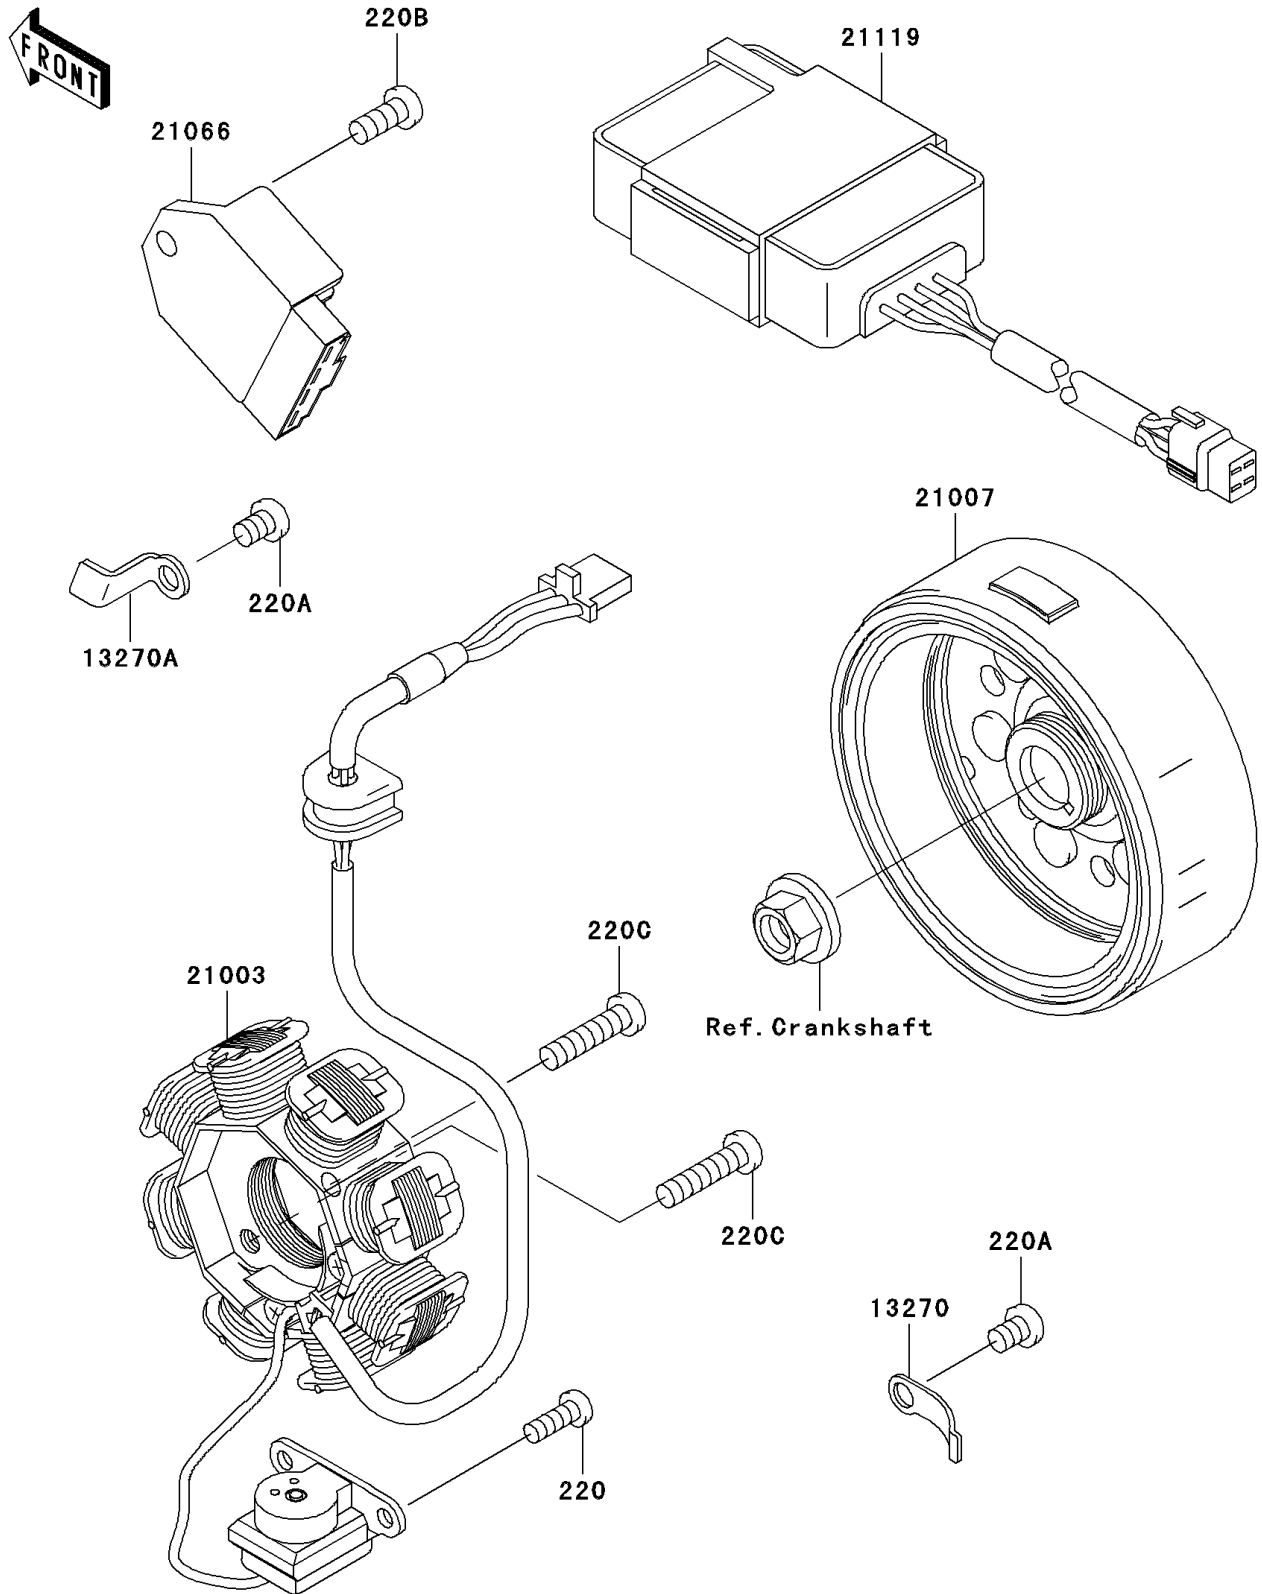

# 2008 KLX®110 PARTS DIAGRAM

Generator

E1810

## 2008 KLX®110 PARTS LIST

### Generator

ITEM NAME	PART NUMBER	QUANTITY
SCREW-PAN-CROS,5X14 (Ref # 220)	220AA0514	2
SCREW-PAN-CROS,6X8 (Ref # 220A)	220AA0608	2
SCREW-PAN-CROSS,6X14 (Ref # 220B)	220AA0614	1
SCREW-PAN-CROSS,6X25 (Ref # 220C)	220AA0625	2
PLATE (Ref # 13270)	13270-1754	1
PLATE (Ref # 13270A)	13270-1961	1
STATOR (Ref # 21003)	21003-1390	1
ROTOR (Ref # 21007)	21007-0098	1
REGULATOR-VOLTAGE (Ref # 21066)	21066-1086	1
IGNITER (Ref # 21119)	21119-1612	1