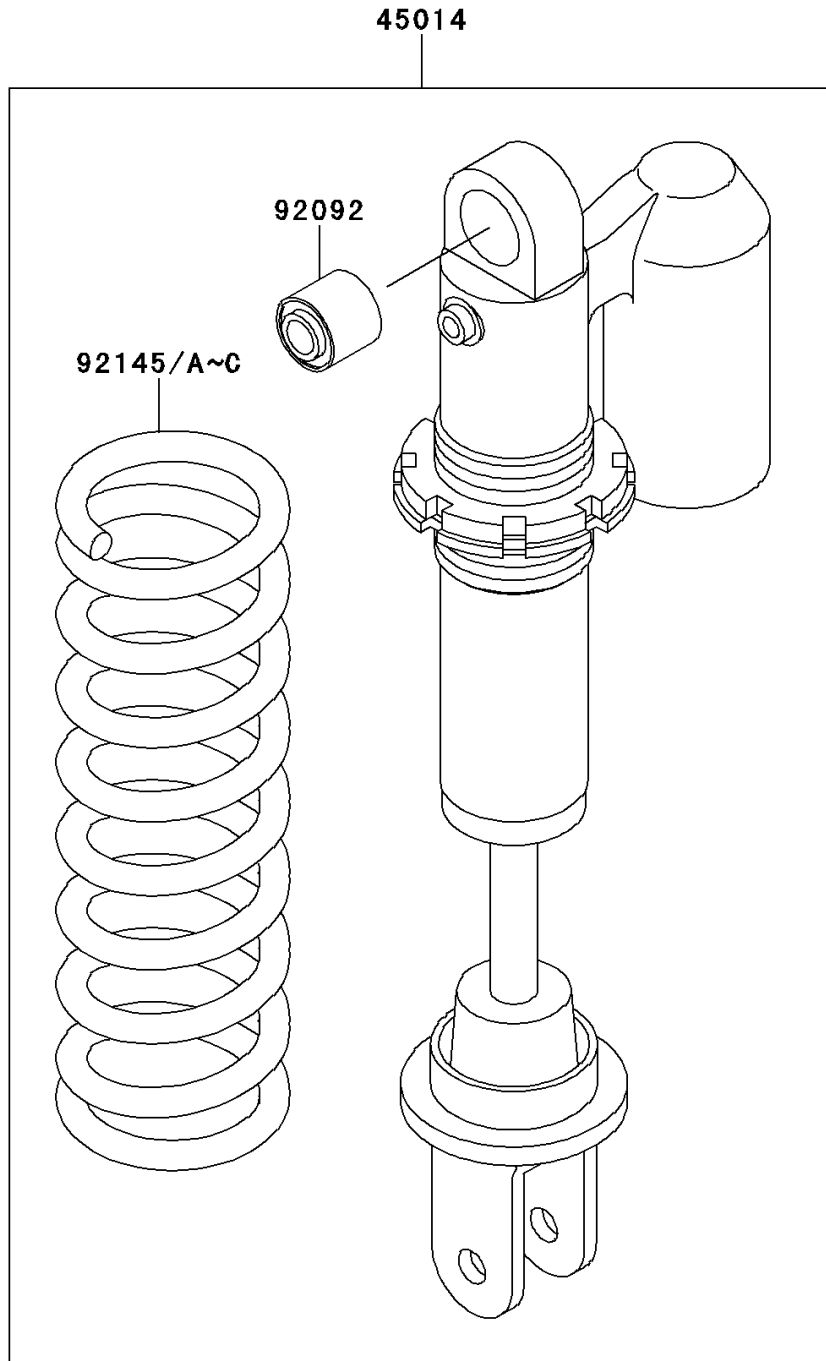

2013 KX™ 65 PARTS DIAGRAM

Shock Absorber(s)

F2280

2013 KX™ 65 PARTS LIST

Shock Absorber(s)

ITEM NAME	PART NUMBER	QUANTITY
SHOCKABSORBER,BLACK (Ref # 45014)	45014-0120-10	1
BUSHING-RUBBER (Ref # 92092)	92092-1078	1
SPRING,SHOCK,K=44.1N/MM,BLK (Ref # 92145)	92145-1474-10	1
SPRING,SHOCK,K=46.1N/MM,BLK (Ref # 92145A)	92145-1475-10	1
SPRING,SHOCK,K=48.1N/MM,BLK (Ref # 92145B)	92145-1476-10	1
SPRING,SHOCK,K=50.0N/MM,BLK (Ref # 92145C)	92145-1477-10	1