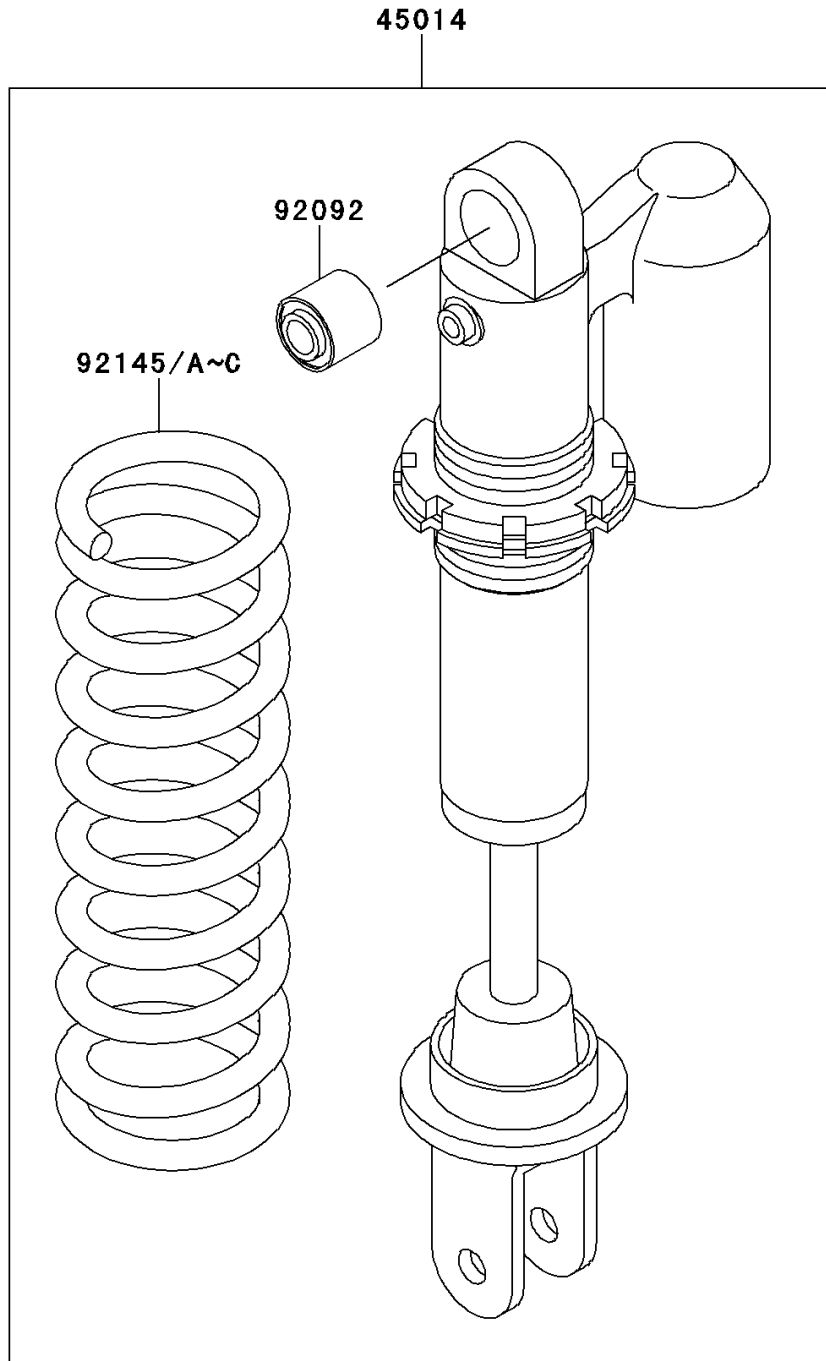

2014 KX™ 65 PARTS DIAGRAM

Shock Absorber(s)

F2280

2014 KX™ 65 PARTS LIST

Shock Absorber(s)

ITEM NAME	PART NUMBER	QUANTITY
SHOCKABSORBER,BLACK (Ref # 45014)	45014-0120-10	1
BUSHING-RUBBER (Ref # 92092)	92092-1078	1
SPRING,SHOCK,K=44.1N/MM,BLK (Ref # 92145)	92145-1474-10	1
SPRING,SHOCK,K=46.1N/MM,BLK (Ref # 92145A)	92145-1475-10	1
SPRING,SHOCK,K=48.1N/MM,BLK (Ref # 92145B)	92145-1476-10	1
SPRING,SHOCK,K=50.0N/MM,BLK (Ref # 92145C)	92145-1477-10	1