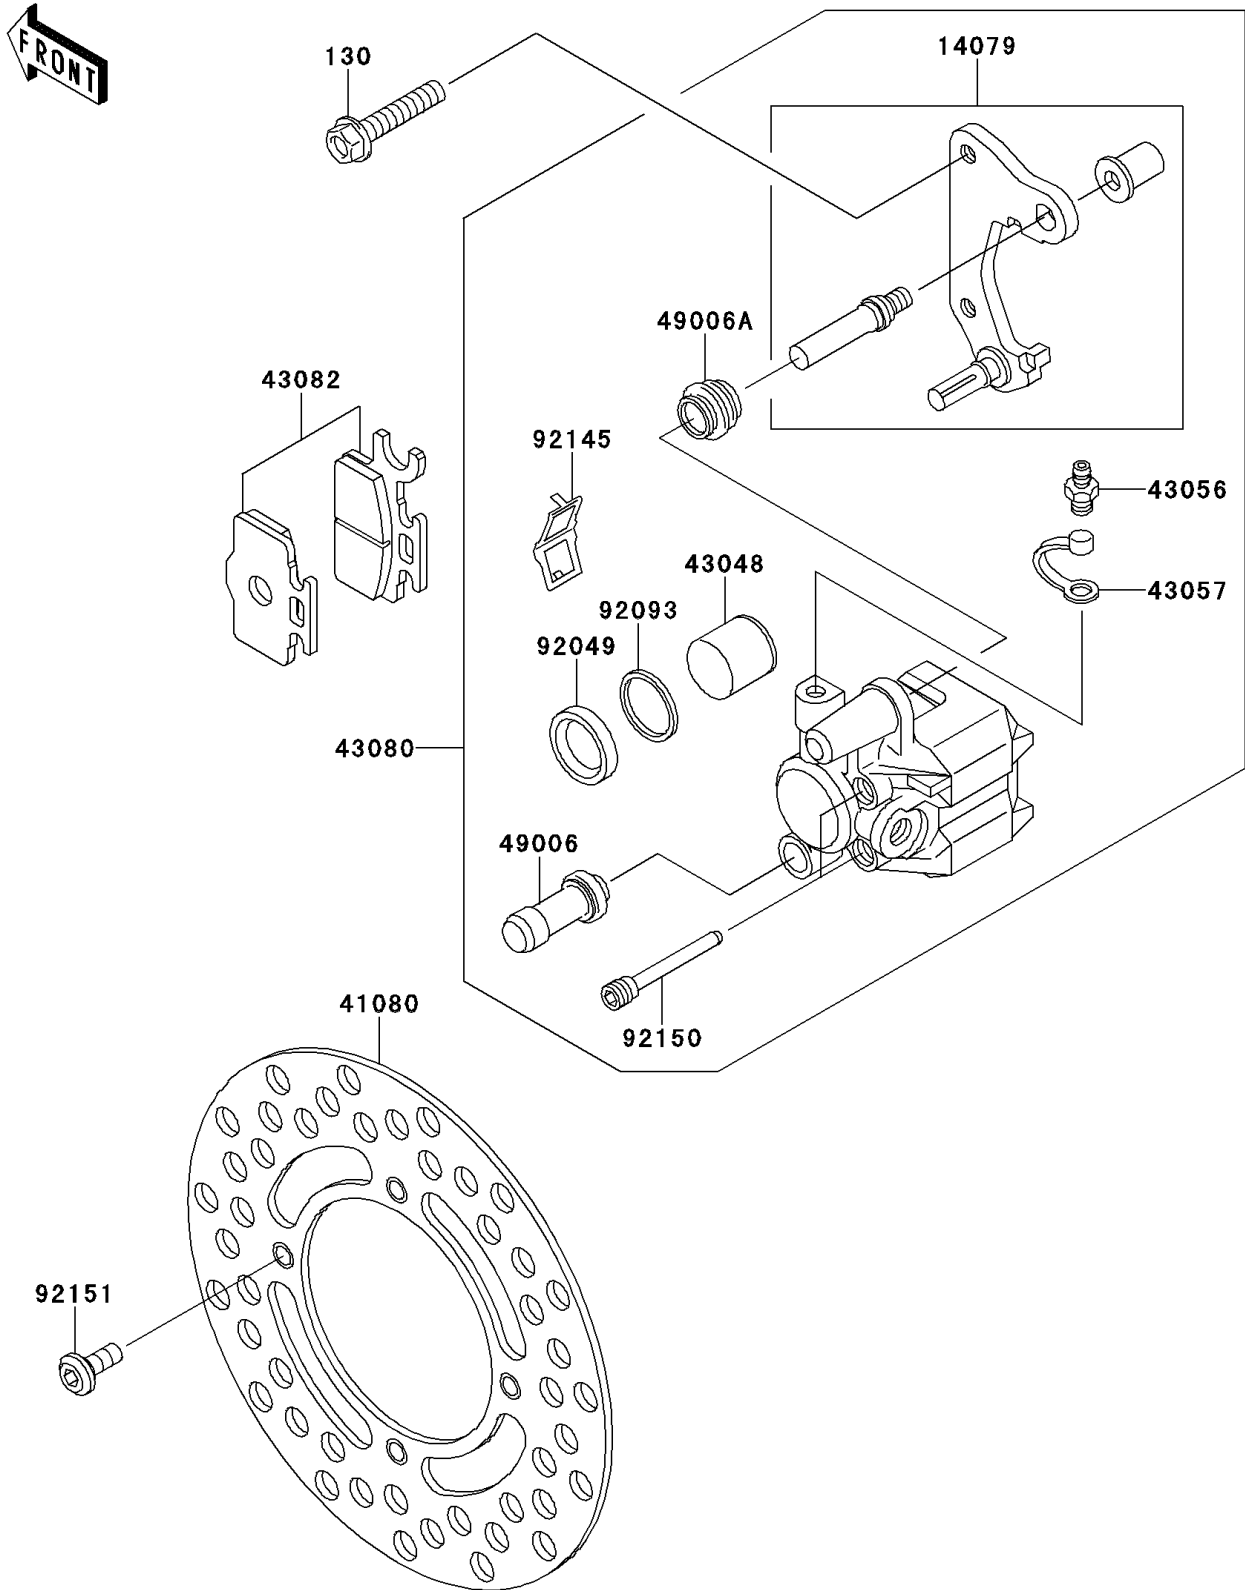

# 2010 KX65 (CANADA ONLY) PARTS DIAGRAM

Front Brake

F2292

## 2010 KX65 (CANADA ONLY) PARTS LIST

### Front Brake

ITEM NAME	PART NUMBER	QUANTITY
BOLT-FLANGED,8X40 (Ref # 130)	130CA0840	2
HOLDER-ASSY,FRONT CALIPER (Ref # 14079)	14079-1130	1
DISC (Ref # 41080)	41080-1470	1
PISTON-CALIPER (Ref # 43048)	43048-1089	1
BREATHER (Ref # 43056)	43056-1055	1
CAP-BREATHER (Ref # 43057)	43057-1001	1
CALIPER-SUB-ASSY,FR (Ref # 43080)	43080-0035	1
PAD-ASSY-BRAKE (Ref # 43082)	43082-0042	1
BOOT,CALIPER (Ref # 49006)	49006-1088	1
BOOT,CALIPER (Ref # 49006A)	49006-1242	1
SEAL-OIL,PISTON (Ref # 92049)	92049-1331	1
SEAL,PISTON (Ref # 92093)	92093-1272	1
SPRING,PAD (Ref # 92145)	92145-1269	1
BOLT (Ref # 92150)	92150-1144	2
BOLT,DISC PLATE,6MM (Ref # 92151)	92151-1799	4