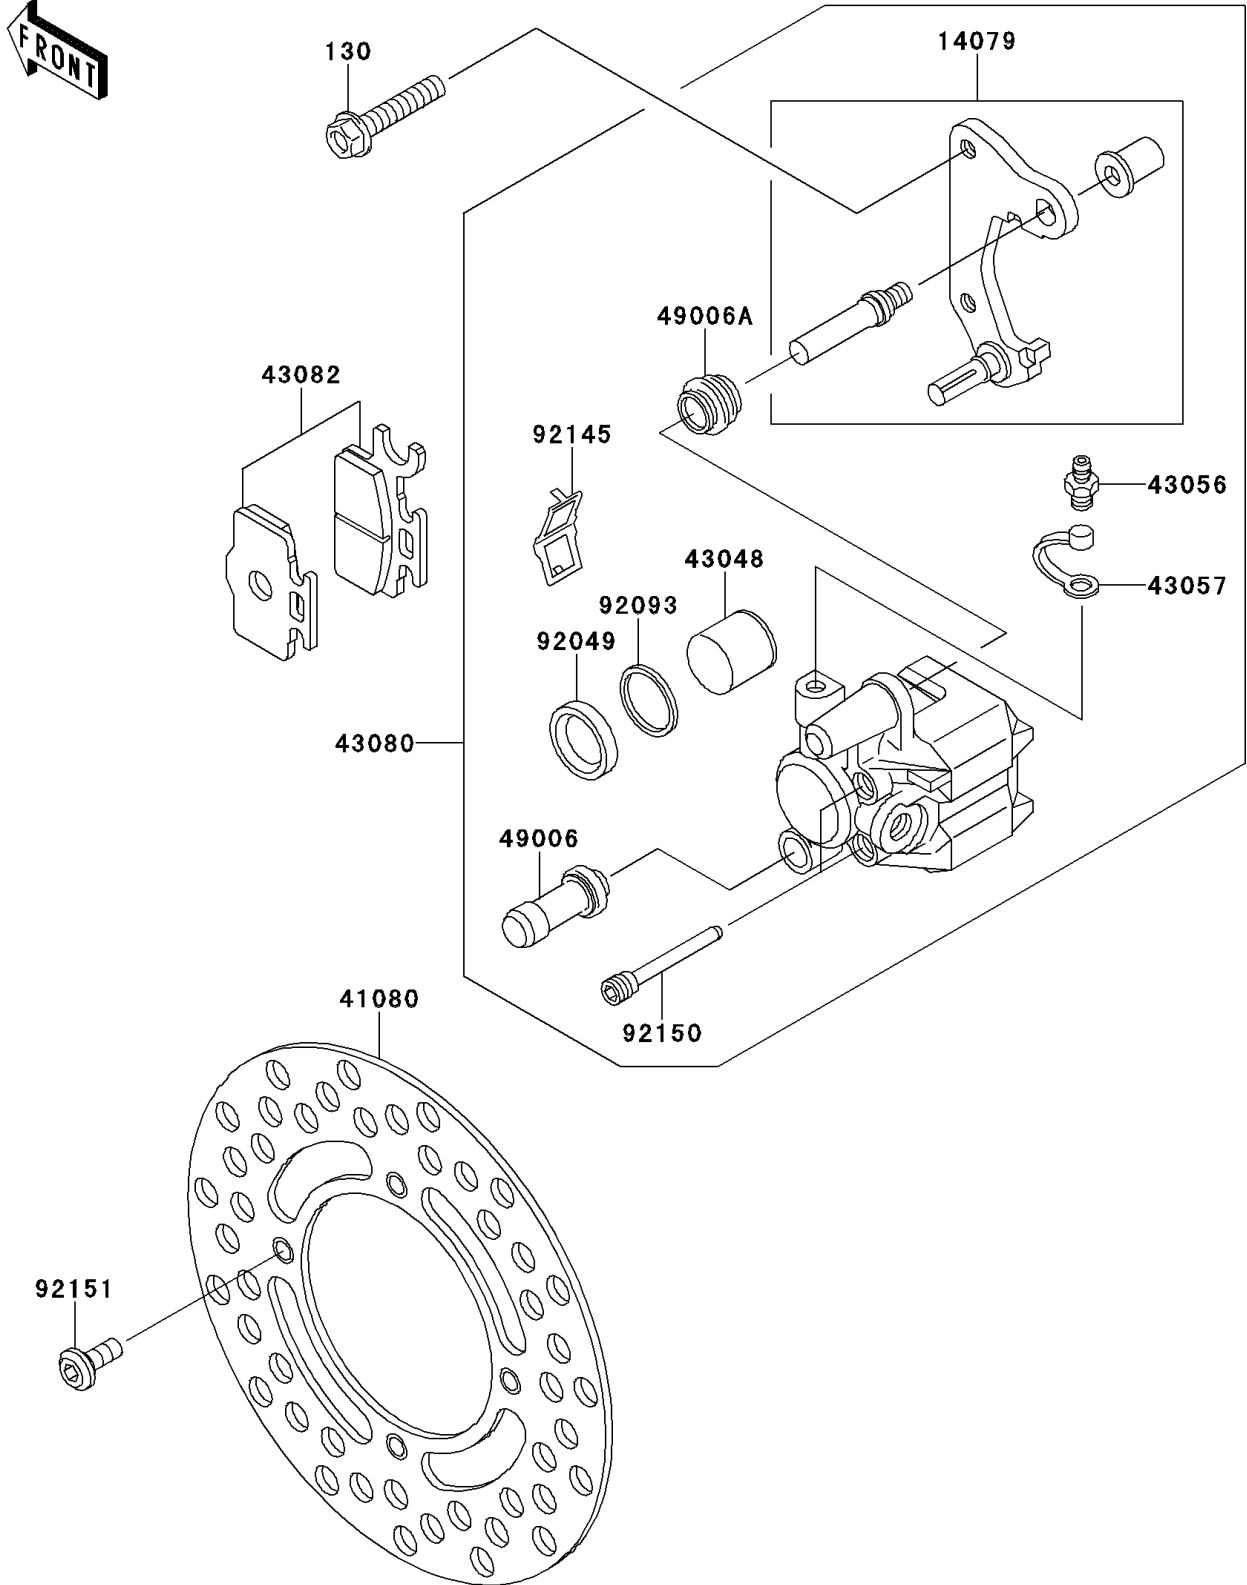

2011 KX™ 65 PARTS DIAGRAM

Front Brake

F2292

2011 KX™ 65 PARTS LIST

Front Brake

ITEM NAME	PART NUMBER	QUANTITY
BOLT-FLANGED,8X40 (Ref # 130)	130CA0840	2
HOLDER-ASSY,FRONT CALIPER (Ref # 14079)	14079-1130	1
DISC (Ref # 41080)	41080-1470	1
PISTON-CALIPER (Ref # 43048)	43048-1089	1
BREATHER (Ref # 43056)	43056-1055	1
CAP-BREATHER (Ref # 43057)	43057-1001	1
CALIPER-SUB-ASSY,FR (Ref # 43080)	43080-0035	1
PAD-ASSY-BRAKE (Ref # 43082)	43082-0042	1
BOOT,CALIPER (Ref # 49006)	49006-1088	1
BOOT,CALIPER (Ref # 49006A)	49006-1242	1
SEAL-OIL,PISTON (Ref # 92049)	92049-1331	1
SEAL,PISTON (Ref # 92093)	92093-1272	1
SPRING,PAD (Ref # 92145)	92145-1269	1
BOLT (Ref # 92150)	92150-1144	2
BOLT,DISC PLATE,6MM (Ref # 92151)	92151-1799	4