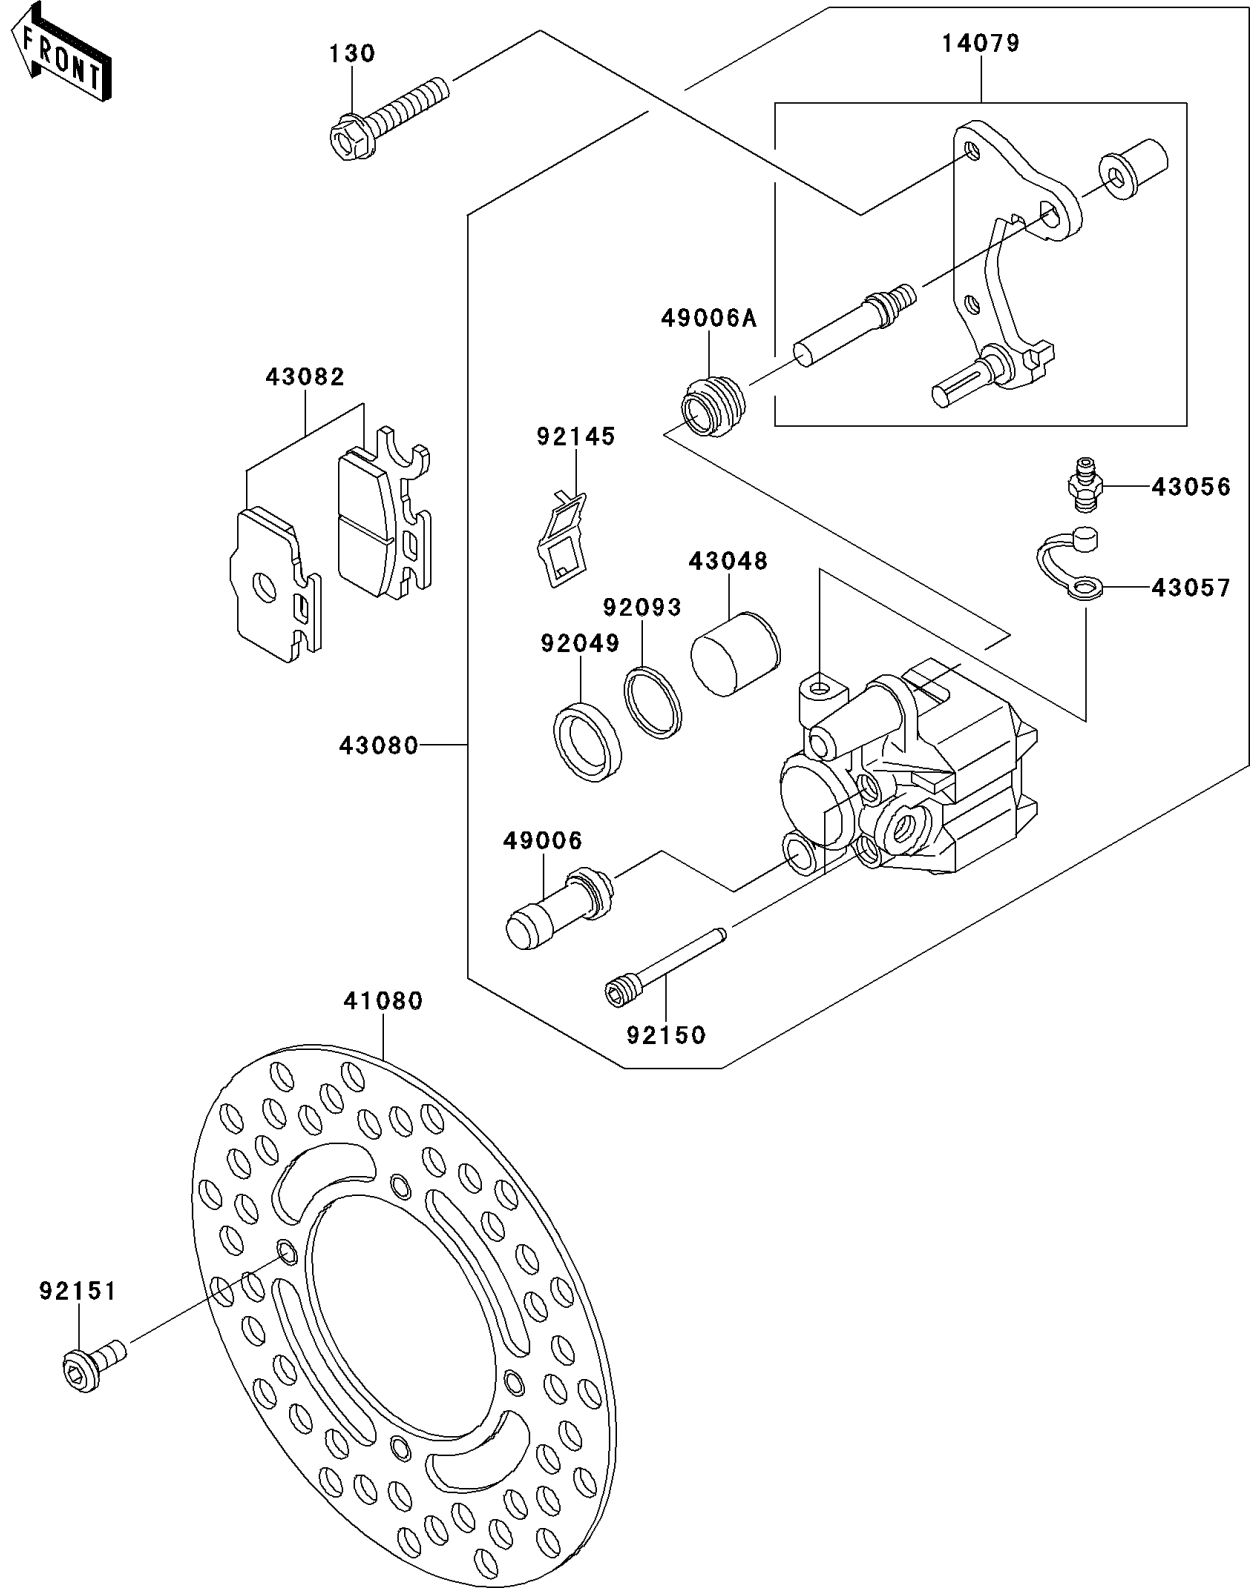

# 2012 KX™ 65 PARTS DIAGRAM

Front Brake

F2292

## 2012 KX™ 65 PARTS LIST

### Front Brake

| ITEM NAME                               | PART NUMBER | QUANTITY |
|---|-------------|----------|
| BOLT-FLANGED,8X40 (Ref # 130)           | 130CA0840   | 2        |
| HOLDER-ASSY,FRONT CALIPER (Ref # 14079) | 14079-1130  | 1        |
| DISC (Ref # 41080)                      | 41080-1470  | 1        |
| PISTON-CALIPER (Ref # 43048)            | 43048-1089  | 1        |
| BREATHER (Ref # 43056)                  | 43056-1055  | 1        |
| CAP-BREATHER (Ref # 43057)              | 43057-1001  | 1        |
| CALIPER-SUB-ASSY,FR (Ref # 43080)       | 43080-0035  | 1        |
| PAD-ASSY-BRAKE (Ref # 43082)            | 43082-0042  | 1        |
| BOOT,CALIPER (Ref # 49006)              | 49006-1088  | 1        |
| BOOT,CALIPER (Ref # 49006A)             | 49006-1242  | 1        |
| SEAL-OIL,PISTON (Ref # 92049)           | 92049-1331  | 1        |
| SEAL,PISTON (Ref # 92093)               | 92093-1272  | 1        |
| SPRING,PAD (Ref # 92145)                | 92145-1269  | 1        |
| BOLT (Ref # 92150)                      | 92150-1144  | 2        |
| BOLT,DISC PLATE,6MM (Ref # 92151)       | 92151-1799  | 4        |