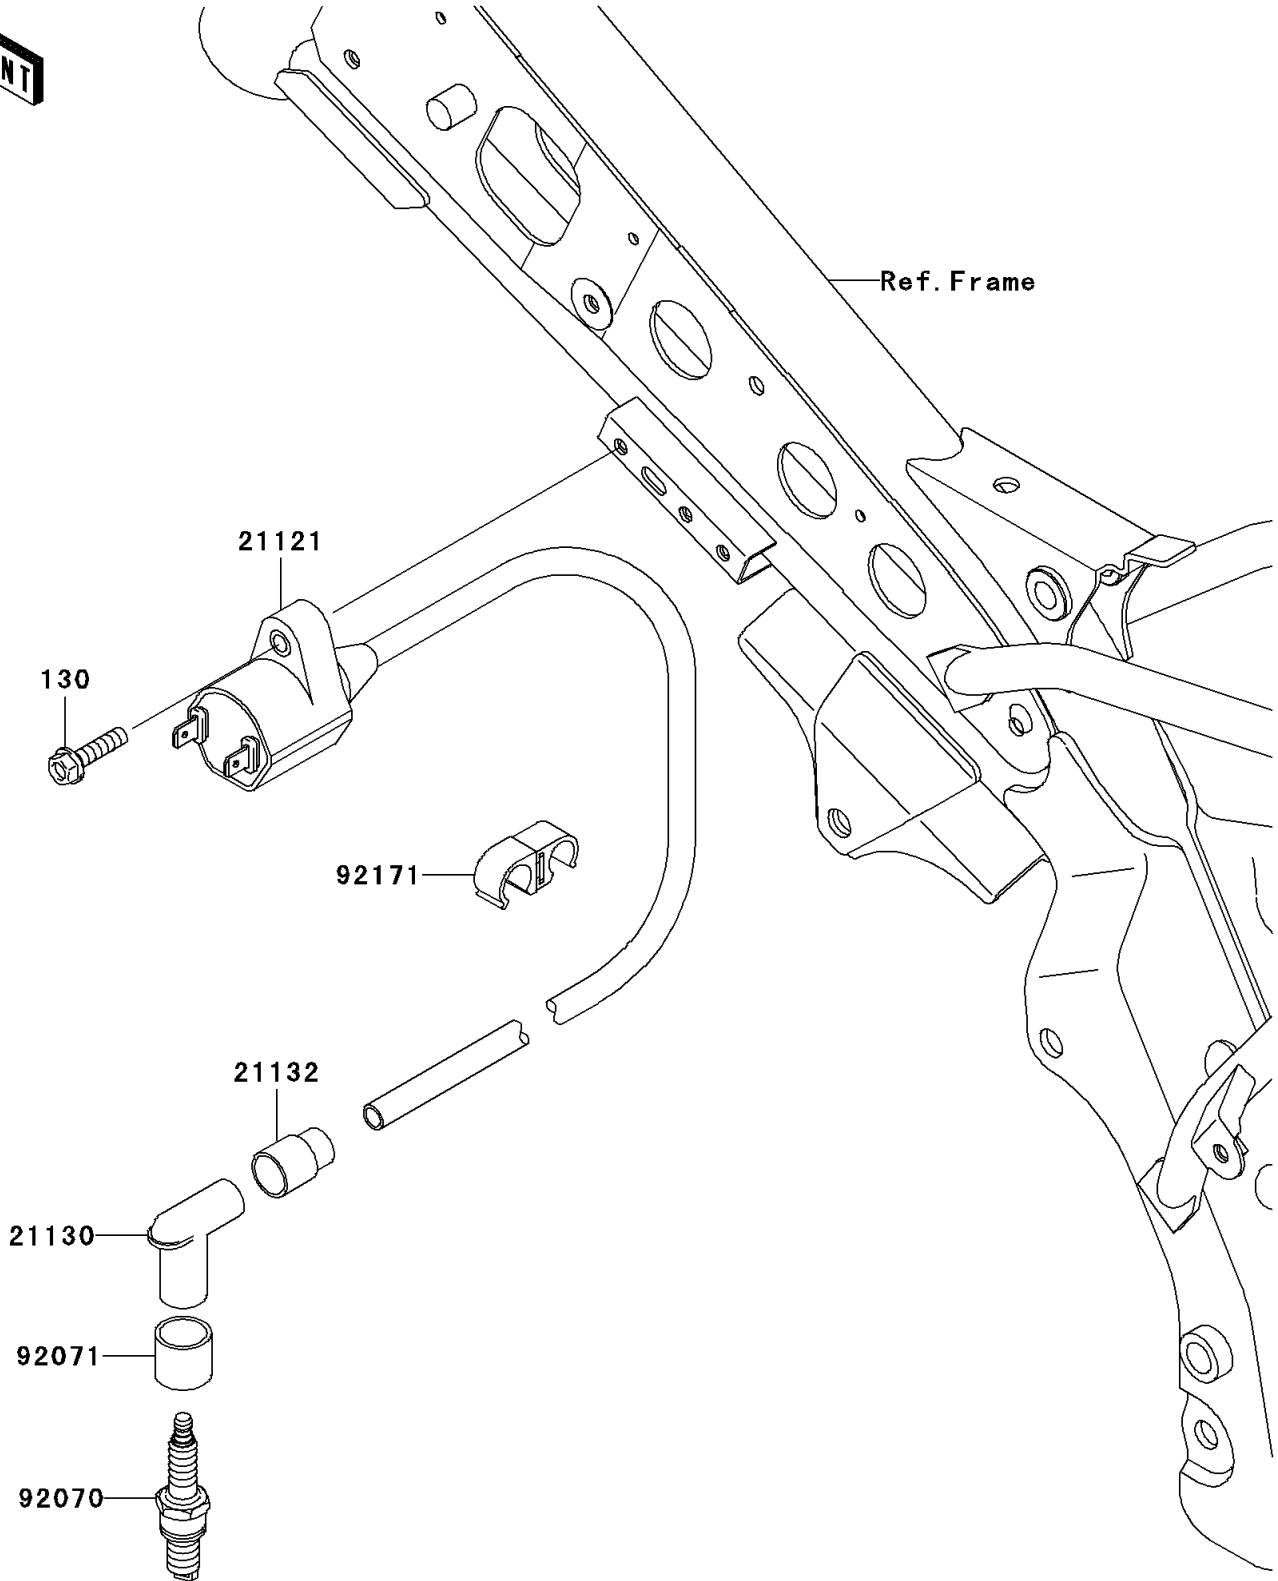

2006 KLX110 PARTS DIAGRAM

Ignition System

E1830

2006 KLX110 PARTS LIST

Ignition System

ITEM NAME	PART NUMBER	QUANTITY
BOLT-FLANGED,5X20 (Ref # 130)	130BA0520	1
COIL-IGNITION (Ref # 21121)	21121-1311	1
CAP-SPARK PLUG (Ref # 21130)	21130-1003	1
GROMMET,HIGH TENSION (Ref # 21132)	21132-005	1
PLUG-SPARK,CR6HSA(NGK) (Ref # 92070)	92070-1153	1
GROMMET,PLUG CAP (Ref # 92071)	92071-1184	1
CLAMP (Ref # 92171)	92171-1487	1