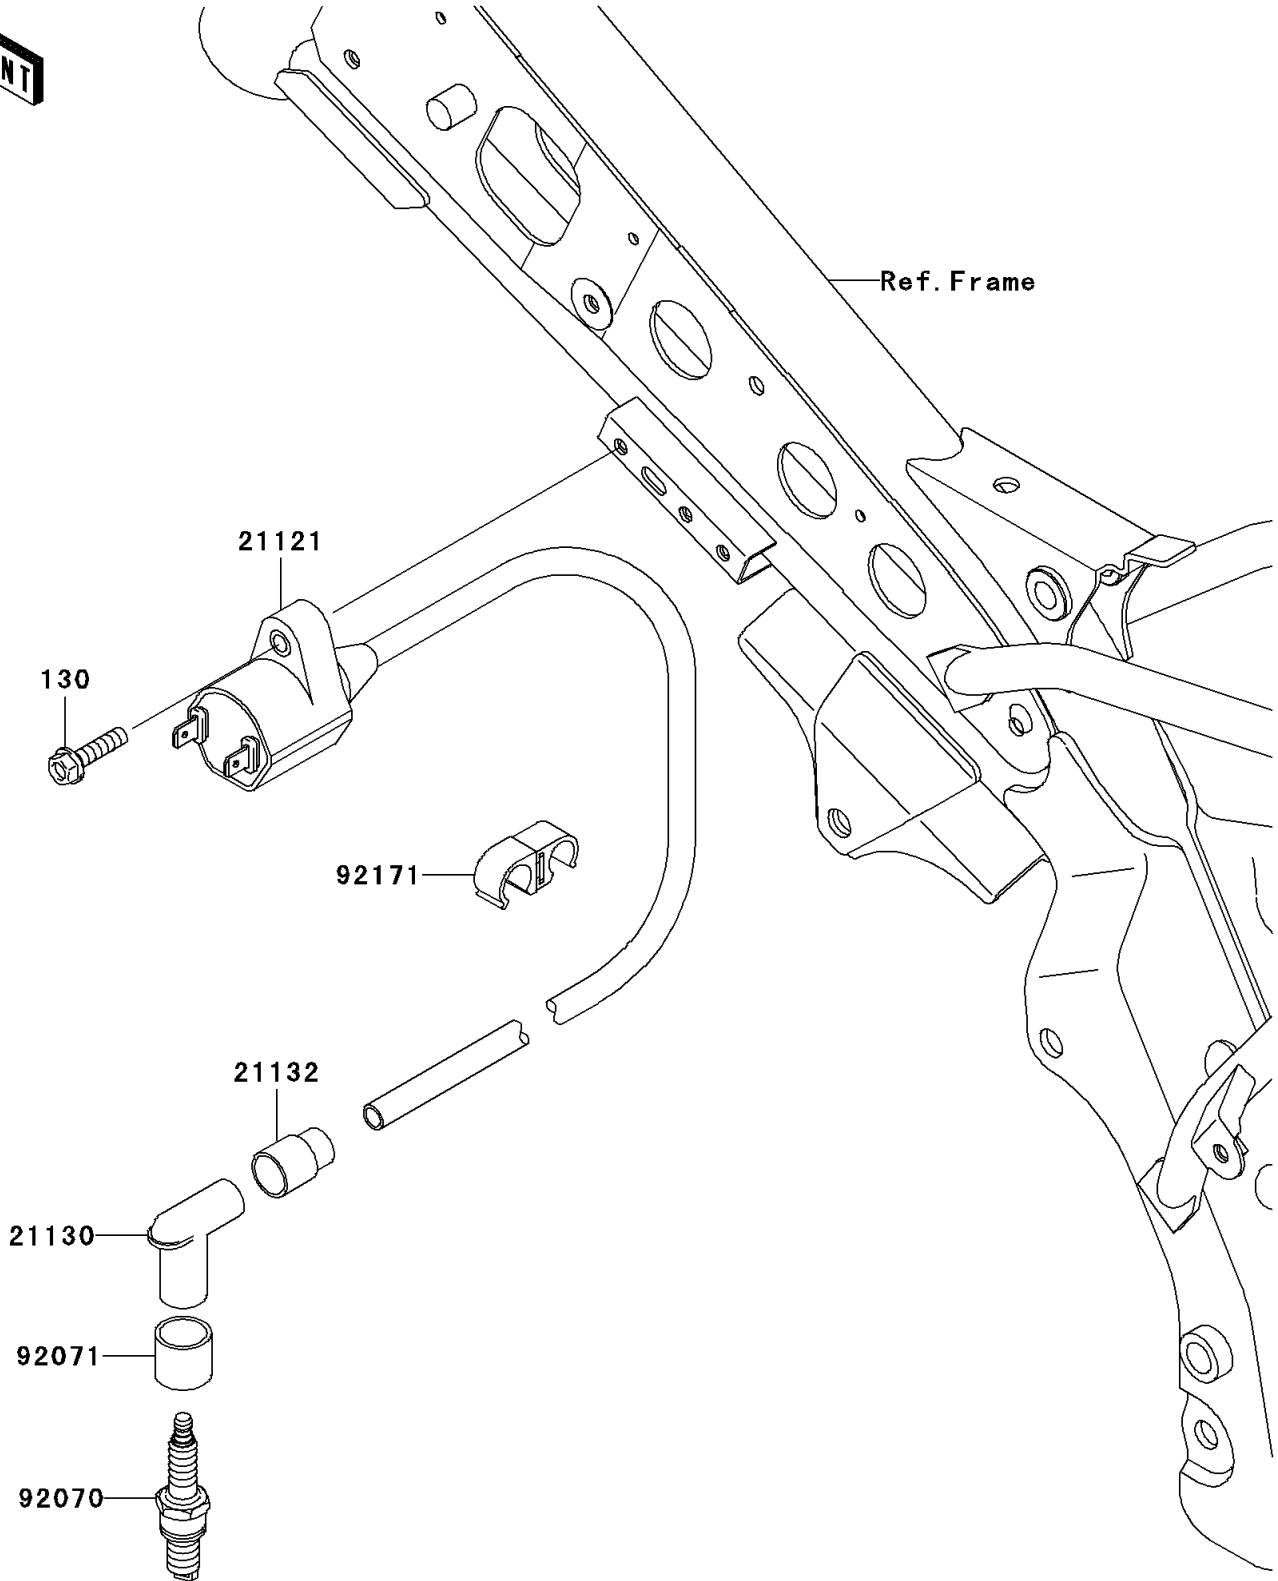

2008 KLX[®]110 PARTS DIAGRAM

Ignition System

E1830

2008 KLX®110 PARTS LIST

Ignition System

ITEM NAME	PART NUMBER	QUANTITY
BOLT-FLANGED,5X20 (Ref # 130)	130BA0520	1
COIL-IGNITION (Ref # 21121)	21121-1311	1
CAP-SPARK PLUG (Ref # 21130)	21130-1003	1
GROMMET,HIGH TENSION (Ref # 21132)	21132-005	1
PLUG-SPARK,CR6HSA(NGK) (Ref # 92070)	92070-1153	1
GROMMET,PLUG CAP (Ref # 92071)	92071-1184	1
CLAMP (Ref # 92171)	92171-1487	1