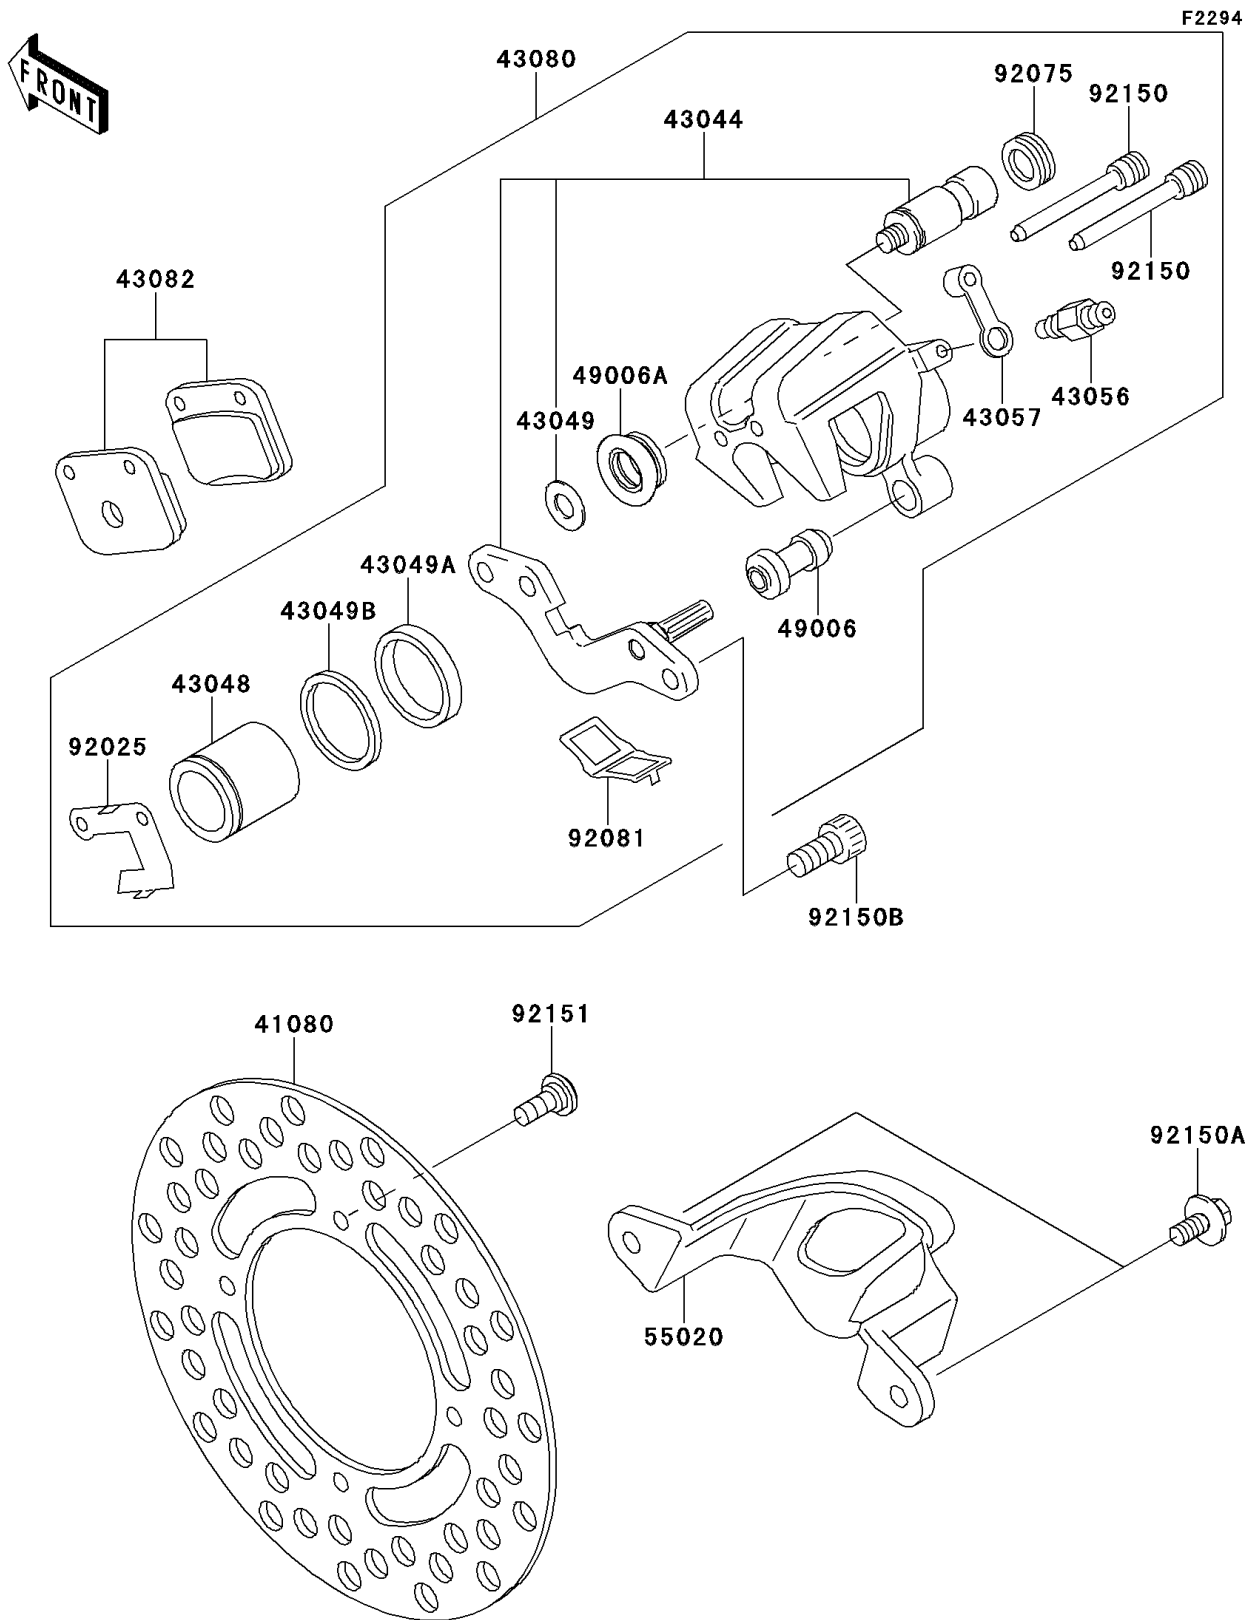

2010 KX65 (CANADA ONLY) PARTS DIAGRAM

Rear Brake

2010 KX65 (CANADA ONLY) PARTS LIST

Rear Brake

ITEM NAME	PART NUMBER	QUANTITY
DISC (Ref # 41080)	41080-1470	1
HOLDER-COMP-CALIPER,RR (Ref # 43044)	43044-1076	1
PISTON-CALIPER (Ref # 43048)	43048-1090	1
PACKING (Ref # 43049)	43049-1025	1
PACKING,PISTON SEAL (Ref # 43049A)	43049-1060	1
PACKING,PISTON SEAL (Ref # 43049B)	43049-1061	1
BREATHER (Ref # 43056)	43056-1055	1
CAP-BREATHER (Ref # 43057)	43057-1001	1
CALIPER-SUB-ASSY,RR (Ref # 43080)	43080-0036	1
PAD-ASSY-BRAKE (Ref # 43082)	43082-0043	1
BOOT,CALIPER (Ref # 49006)	49006-1088	1
BOOT,CALIPER (Ref # 49006A)	49006-1089	1
GUARD,REAR CALIPER,BLACK (Ref # 55020)	55020-1707-6D	1
SHIM,PAD (Ref # 92025)	92025-1817	1
DAMPER (Ref # 92075)	92075-1414	1
SPRING,PAD (Ref # 92081)	92081-1502	1
BOLT (Ref # 92150)	92150-1144	2
BOLT,6X14 (Ref # 92150A)	92150-1340	2
BOLT,SOCKET,8X16 (Ref # 92150B)	92150-1840	2
BOLT,DISC PLATE,6MM (Ref # 92151)	92151-1799	4